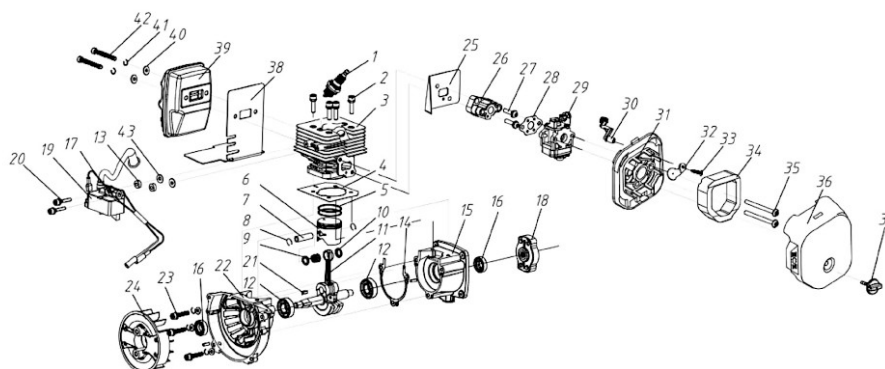

MOTOR SOPRADOR EB260F

7200080_EB260F

Ref.	CÓDIGO	DESCRIÇÃO	QTD.	Ref.	CÓDIGO	DESCRIÇÃO	QTD.
00	7200080	MOTOR SOPRADOR EB260F	1	30	9317485	ALAVANCA DO AFOGADOR 70030040039	1
1	9226295	VELA NGK BPM7A	1	31	9309325	CORPO DO FILTRO DE AR 70080120007	1
2	9317472	PF. M5X20 3010010062	1	32	9298403	AFOGADOR 70030040028	1
3	9316668	CILINDRO 70070130011	1	33	9317486	PF. ST4X10 3010040025	1
4	9317855	VEDACAO DO CILINDRO 2070010020	1	34	9309199	FILTRO DE AR 02090010011	1
5	9298024	ANEL DO PISTAO 02020020003	1	35	9317487	PF. M5X60 3020020031	1
6	9316669	PISTAO 2010020006	1	36	9317859	TAMPA DO FILTRO 70030040078	1
7	9298053	PINO DO PISTAO 2020010004	1	37	9317860	KNOB DA TAMPA 70030180012	1
8	9317856	ANEL DE TRAVA 2020030017	1	38	9316679	JUNTA DE VEDACAO DO SILENC. 2070010141	1
9	9298076	ROLAMENTO DO PISTAO 03090020018	1	39	9316681	SILENCIOSO 2050010018	1
10	9317857	ARRUELA DE PRESSAO 2020150007	1	40	9317488	ARRUELA 5 3040020020	1
11	9316670	VIRABREQUIM 2020120026	1	41	9317489	ARRUELA 5 3050010015	1
12	9318350	ROLAMENTO 6001 P5 GB/T276	1	42	9317490	PF. M5X50 3010010050	1
13	9298515	ISOLADOR DA BOBINA 02070010048	1	43	9317491	ARRUELA 4 3040010008	1
14	9317858	VEDACAO DO CARTER 2070010110	1				
15	9317474	CARTER TRAS. 70010030028	1				
16	9298165	RETENTOR 03100010009	1				
17	9317475	CABO 2050050171	1				
18	9317476	POLIA DA PARTIDA 2050100015	1				
19	9316672	BOBINA DE IGNICAO 2050030024	1				
21	9299259	CHAVETA 03070010001	1				
22	9317478	CARTER DIANT. 70070050150	1				
23	9317479	PF. M5X30 3020020041	1				
24	9317480	ROTOR 2050030260	1				
25	9316675	JUNTA DE VEDACAO DO ISOLADOR 2070010082	1				
26	9316676	ISOLADOR 2110030036	1				
28	9317483	VEDACAO DO CARBURADOR 2070010310	1				
29	9317484	CARBURADOR 2050020314	1