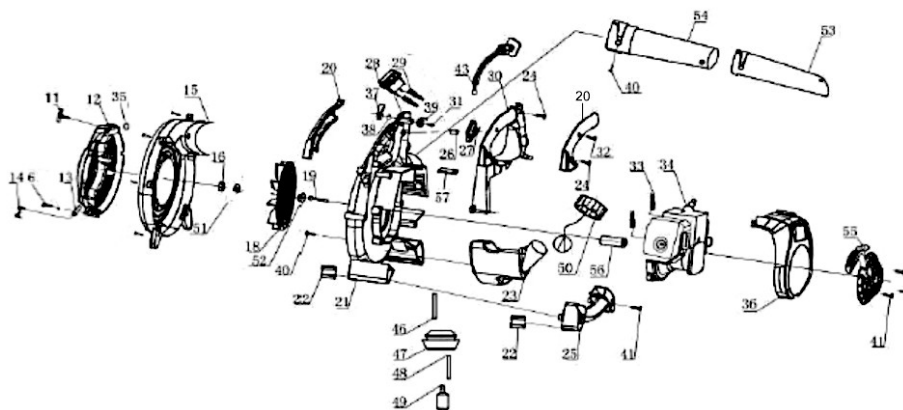

# SOPRADOR

**72000079\_EB260F**

Ref.	CÓDIGO	DESCRIÇÃO	QTD.	Ref.	CÓDIGO	DESCRIÇÃO	QTD.
00	72000079	SOPRADOR	1	38	9316682	ARRUELA 3040050074	1
11	9317492	PF. PH M4X15 70030180012	1	39	9317504	JUNTA DA TRAVA ACELADOR 70030160242	1
12	9316683	TAMPA DO VENTILADOR 70030031188	1	40	9024918	PF.CB.PN.FPH.M5X0,8X10 RT ACO A2L	1
13	9308946	EIXO DA MOLA 02020160312	1	41	9317505	PF. ALLEN M5X30 3010010069	1
14	9308930	MOLA 02020110048	1	43	9309012	CABO DO ACELADOR 02050040087	1
15	9317493	CAIXA DE VENTILACAO TRAS. 70030010073	1	46	9317506	TUBO RETORNO DE COMBUSTIVEL 2120010045	1
16	9317494	CONTRA PORCA M8X1,0 03030020002	1	47	9308870	CONEXAO DAS MANGUEIRAS 02080030025	1
18	9316684	HELICE 70030090019	1	48	9316692	TUBO DE ALIM. DE COMBUSTIVEL 2120010044	1
19	9317495	PF. ALLEN M5X30 03010010069	1	49	9298449	FILTRO DE COMBUSTIVEL 02050120002	1
20	9308969	PROTECTOR ESQ. 02080020046	1	50	9317507	TAMPA DO TANQUE CPL 2110020071	1
21	9317496	CAIXA DE VENTILACAO DIANT. 70030010568	1	51	9011790	ARRUELA DE PRESSAO 8MM A 4 NBR5854 ZB	1
22	9308952	APOIO DO CABO INF. 02020160117	1	52	9314645	MOLA PRATO 8,3X23,0X0,8 03040050005	1
23	9316686	TANQUE DE COMBUSTIVEL 61290020168	1	53	9309029	TUBO A 70050010066	1
24	9316700	PF.CB.ABAUL.FPH.M5X20	1	54	9316693	TUBO "A" 70050010188	1
25	9309041	CABO INF. 70030160093	1	55	9316694	PARTIDA 2050070129	1
26	9308923	EIXO DO ACELADOR 02020160398	1	56	9308900	BUCHA ESPACADORA 02040030020	1
27	9317497	MANOPLA DA ALAVANCA ACELER. 70030070755	1	57	9316695	PLUGUE DO CHICOTE 2080030015	1
28	9317498	CHAVE LIGA-DESLIGA 2050050344	1				
29	9317475	CABO 2050050171	1				
30	9317499	CABO DIR. 70030160050	1				
31	9316701	PF.PH.4,2X12 3010040068	1				
32	9317500	PF.ATARRAX. 4,2X13 3010040025	1				
33	9317501	CABO DA CHAVE LIGA-DESLIGA 2050050141	1				
36	9317502	TAMPA DE PROTECAO PARTIDA 70030031198	1				
37	9317503	TRAVA DO ACELADOR 70030160241	1				