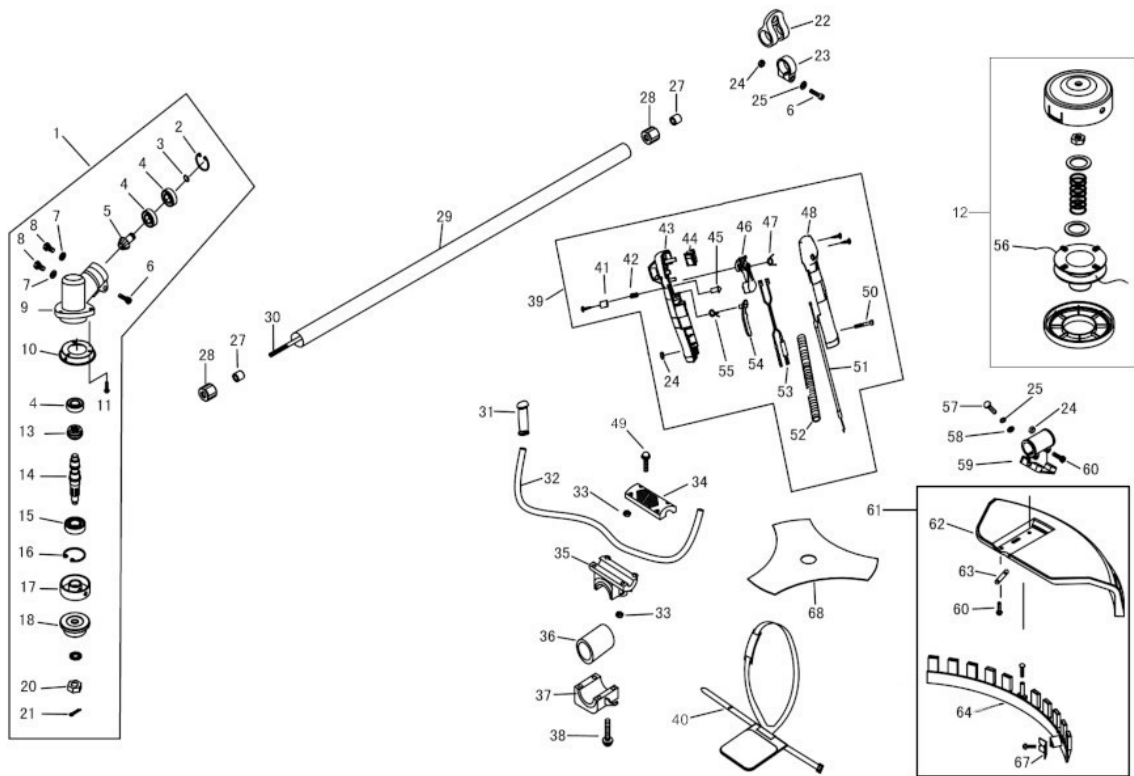

TRANSMISSÃO E ACESSÓRIOS B-260

7200002_B260

TRANSMISSÃO E ACESSÓRIOS B-260

Continuação

Ref.	CÓDIGO	DESCRIÇÃO	QTD.	Ref.	CÓDIGO	DESCRIÇÃO	QTD.
00	72000002	TRANSMISSÃO E ACESSÓRIOS B-260	1	61	9311724		1
1	9298544	CX. DE ENGRENAGEM 61270030006	1	62	9298627	PROTETOR 70030030385	1
2	9009250	ANEL RETENCAO P/ FURO Ø26 DIN 472 ACO	1	63	9311730	ESPACADOR 02010030001	1
3	9003164	ANEL RET P/ EIXO Ø10 DIN471 ACO	1	64	9311747	PROTETOR INF. 70030030056	1
4	9013636	MOLA FOS ROL. FIXO 1 CAR. DE ESF 10 26 8 6000 DDU	1	67	9800498	LAMINA DE CORTE DO NYLON 02020070037	1
5	9298550	PINHÃO 02020090072	1	68	9035477	LAMINA 3 PONTAS 255X1,5X25,4	1
6	9202455	PF.ALLEN M5X0,8X25MM RT A2S	1				
7	5004563	ARRUELA LISA NBR12656 GA 6,4X12X1,6 INOX	1				
8	9203555	PF. ALLEN M6X1,0X12MM	1				
9	9298567	CORPO DA CAIXA 80010040011	1				
10	9307740	FLANGE DE PROTECAO 02020160080	1				
11	9024918	PF.CB.PN.FPH.M5X0,8X10 RT ACO A2L	1				
12	9317727	CABECOTE DO CORTADOR NYLON (CG520-HS.1)	1				
13	9298573	ENGRENAGEM 02020090020	1				
14	9298580	EIXO DA CAIXA 02020090035	1				
15	9001840	ROL. FIXO 1 CAR. ESF 15 32 9 6002 DDU C3	1				
16	9001219	ANEL RET. P/ FURO Ø32 DIN 472 ACO MOLA	1				
17	9298596	FLANGE "A" 02020100020	1				
18	9298604	FLANGE "B" 02020100012	1				
20	9298610	PORCA ESQ. M10 03030010007	1				
21	9311629	CONTRA PINO 2 X 16MM BICROMATIZADO	1				
22	9298633	ABRACADEIRA DO CINTO 70030180133	1				
23	9298640	ABRACADEIRA 70030160007	1				
24	9025007	PORCA SEXT. M5 CL 5 A2N	1				
25	9014535	ARRUELA DE PRESSAO M5	1				
27	9298679	BUCHA 8MM 02040010003	1				
28	9298685	COXIM DO TUBO 02080020006	1				
29	9298656	TUBO DA TRANSMISSAO 02010010091	1				
30	9298662	EIXO CARDAN 02020060006	1				
31	9311635	MANOPLA 02080020102	1				
32	9298722	CABO DE MANEJO 02010030030	1				
33	4007298	PORCA SEXT. USINADA M6X1,0	1				
34	9298739	TAMPA SUP. 70030160021	1				
35	9298716	ABRACADEIRA DO CABO 70030160008	1				
36	9298700	COXIM DA ABRACADEIRA 02080020080	1				
37	9313723	TAMPA INF. 70070080079	1				
38	9042833	PF.CB.CIL.SX.INT M6X1,0X40 CL12.9 ZFPN	1				
39	9298745	ACELERADOR COMPL. 7827	1				
40	9311760	CINTO DE SUSTENTACAO 02050060019	1				
41	9311641	TRAVA DO ACELERADOR 70030070003	1				
42	9311658	MOLA DA TRAVA 02020110044	1				
43	9311664	CORPO ESQ. 70030070217	1				
44	9298751	CHAVE LIGA-DESLIGA 02050050111	1				
45	9311670	PINO DA TRAVA 70030070092	1				
46	9311693	ACELERADOR 70030070051	1				
47	9298768	MOLA 02020110028	1				
48	9311701	CORPO DIR. 70030070165	1				
49	9202544	PF. ALLEN M6X1,0X25MM	1				
50	9207441	PF. M5X25 PHILLIPS	1				
51	9298774	CABO DO ACELERADOR 02050040048	1				
52	9298780	CONDUITE 01040030002	1				
53	9298797	CABO DA CHAVE 02050050167	1				
54	9311718	GATILHO DE SEGURANCA 70030070192	1				
55	9298805	MOLA 02020110029	1				
56	9200829	FIO DE NYLON 2,7MM X 5,0 METROS	1				
57	9202320	PF. ALLEN M5X0,8X16MM	1				
58	5004959	ARRUELA LISA 5,00X12,00X1,20 INOX POL.	1				
59	9298811	SUPORTE DO PROTETOR 70030030539	1				
60	9043005	PF.CB.CIL.SX.INT.M5X0,8X20 RT 12.9 ZFPN	1				
61	9311724	PROTETOR COMPL. 61270070004	1