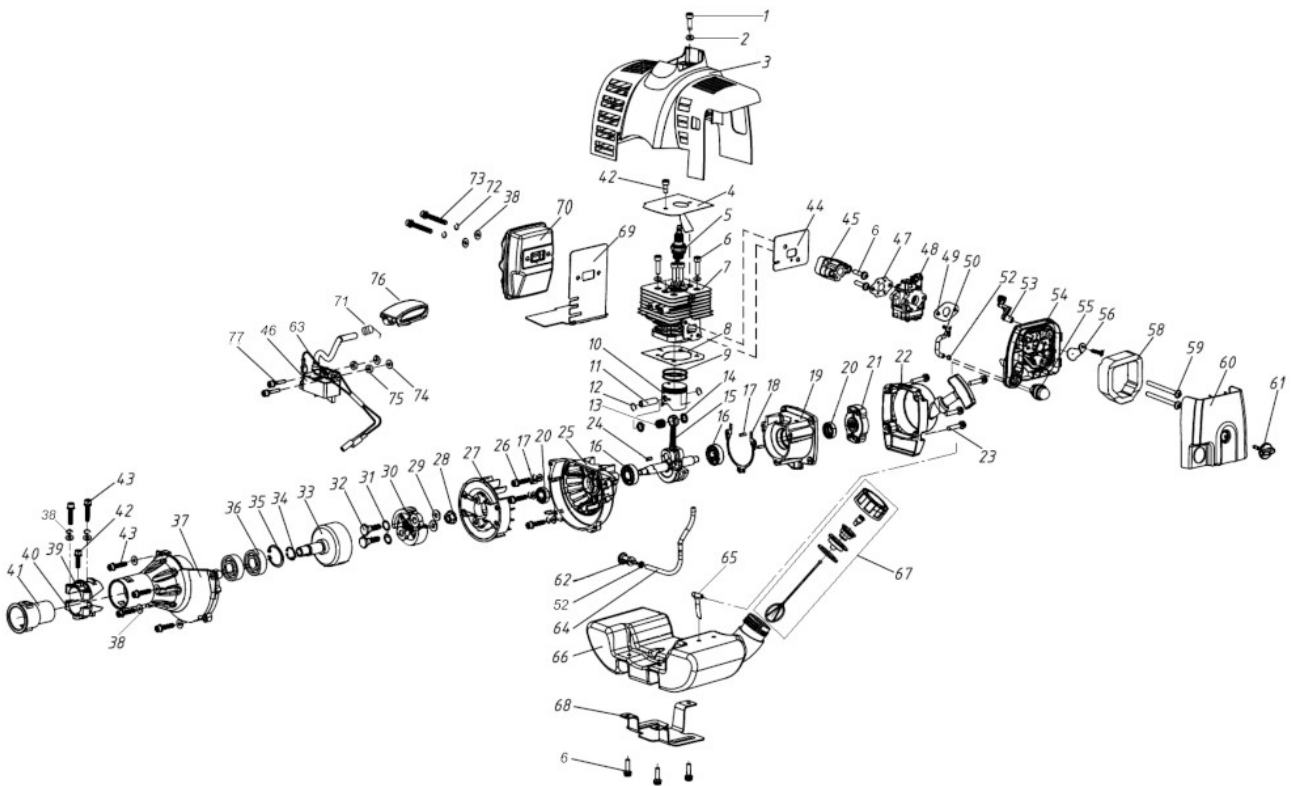

MOTOR B-260

7200001_B260

MOTOR B-260

Continuação

Ref.	CÓDIGO	DESCRIÇÃO	QTD.	Ref.	CÓDIGO	DESCRIÇÃO	QTD.
00	72000001	MOTOR B-260	1	64	9235756	MANGUEIRA DO PESCADOR	1
1	9212264	PF. M5X20 PHILLIPS	1			72935-85311	
3	9297823	COBERTURA 70030030003	1	65	9250833	MANGUEIRA DO INJETOR V471001200	1
4	9311598	DEFLETOR SUP. 0202016187	1	66	9298455	TANQUE DE COMBUSTIVEL	1
5	9226295	VELA NGK BPM7A	1			70050030001	
6	9043005	PF.CB.CIL.SX.INT.M5X0,8X20 RT 12.9 ZFPN	1	67	9298461	TAMPA DO TANQUE CPL 02110020026	1
7	9297970	CILINDRO 70070130001	1	68	9298478	SUORTE DO TANQUE 02020160443	1
8	9298001	VEDACAO DO CILINDRO 2070010032	1	69	9298484	VEDACAO DO SILENCIADOR	1
9	9298024	ANEL DO PISTAO 02020020003	1			02070010133	
10	9298047	PISTAO 2010020005	1	70	9298490	SILENCIADOR 02050010063	1
11	9298053	PINO DO PISTAO 2020010004	1	71	9211490	TERMINAL DO CACHIMBO 15901103432	1
12	9298060	TRAVA DO PINO 2020030013	1	72	9009221	ARRUELA DE PRESSAO B 5MM INOX POL.	1
13	9298076	ROLAMENTO DO PISTAO 03090020018	1	73	9201645	PF. ALLEN M5X0,8X50MM	1
14	9298082	ARRUELA DE AJUSTE 2020150002	1	74	5002541	ARRUELA LISA 4,3X12X1MM M4 DIN9021 ZB	1
15	9298107	GIRABREQUIM 02020120009	1	75	9298515	ISOLADOR DA BOBINA 02070010048	1
16	9001828	ROLAMENTO DE ESFERAS 6001 C3	1	76	9307705	CACHIMBO DE VELA 03130010013	1
17	9309377	PINO DE GUIA 3X10 03060010002	1				
18	9298113	VEDACAO DO CARTER 2070010119	1				
19	9298142	CARTER LADO PARTIDA 70070050002	1				
20	9298165	RETENTOR 03100010009	1				
21	9298219	POLIA DE PARTIDA 02050100005	1				
22	9298231	PARTIDA RETRATIL 02050070002	1				
23	9013100	PF.CB.CIL.SX.INT.M5X0,8X16 RT A2 INOX	1				
24	9298248	CHAVETA 03070010001	1				
25	9298254	CARTER LADO ROTOR 70070050039	1				
26	9016132	PF.CB.CIL.SX.INT.M5X0,8X3 INOX DIN 912	1				
27	9298260	ROTOR 02050030018	1				
28	9206750	CONTRA PORCA M8X1,0MM ZA	1				
29	5007604	ARRUELA LISA 6,5X14,4X1,5 ACO INOX	1				
30	9298277	KIT DE EMBREAGEM 02050160002	1				
31	9009310	ARRUELA L. NBR12656 GA 5,3X10X1 INOX A2	1				
32	9298290	PF. DA EMBREAGEM 02020130001	1				
33	9298308	TAMBOR DA EMBREAGEM 02020050019	1				
34	9002963	ANEL RET P/ EIXO Ø15 DIN471 ACO MOLA FOS	1				
35	9019538	ANEL ELASTICO 502035 (I-35)	1				
36	9004809	ROL. FIXO 1 CAR ESF 15 35 11 6202 DDU C3	1				
37	9318593	CX. DE VENTILACAO 70070060001	1				
38	9298283	ARRUELA DE PRESSAO 03040050042	1				
39	9299041	ABRACADEIRA SUP. 80010050153	1				
40	9299058	ABRACADEIRA INF. 80010050158	1				
41	9298314	COXIM DA UNIAO 02080020069	1				
42	9206387	PF. ALLEN M5X0,8X12MM	1				
43	9202455	PF.ALLEN M5X0,8X25MM RT A2S	1				
44	9298320	VEDACAO DO ISOLADOR 2070010019	1				
45	9298337	ISOLADOR 70030020016	1				
47	9298343	VEDACAO DO CARBURADOR 2070010071	1				
47	9298538	BOBINA DE IGNICAO 02050030002	1				
48	9298350	CARBURADOR 02050020050	1				
49	9298366	VEDACAO DO FILTRO AR 02070010099	1				
50	9236046	MANGUEIRA DO COMBUSTIVEL V471000750	1				
52	9206973	CLIP 13011100530	1				
53	9298372	ALAVANCA DO AFOGADOR 70030040030	1				
54	9298389	CORPO DO FILTRO AR 70030040057	1				
55	9298395	INJETOR DE COMBUSTIVEL 02050020127	1				
56	9298403	AFOGADOR 70030040028	1				
58	9298410	FILTRO DE AR 02090010030	1				
59	9220631	PF. ALLEN M5X1,0X60MM	1				
60	9298426	TAMPA DO FILTRO DE AR 70030040062	1				
61	9298432	KNOB DA TAMPA 70030070026	1				
62	9298449	FILTRO DE COMBUSTIVEL 02050120002	1				
63	9298521	CABO DE ATERRAMENTO 02050050137	1