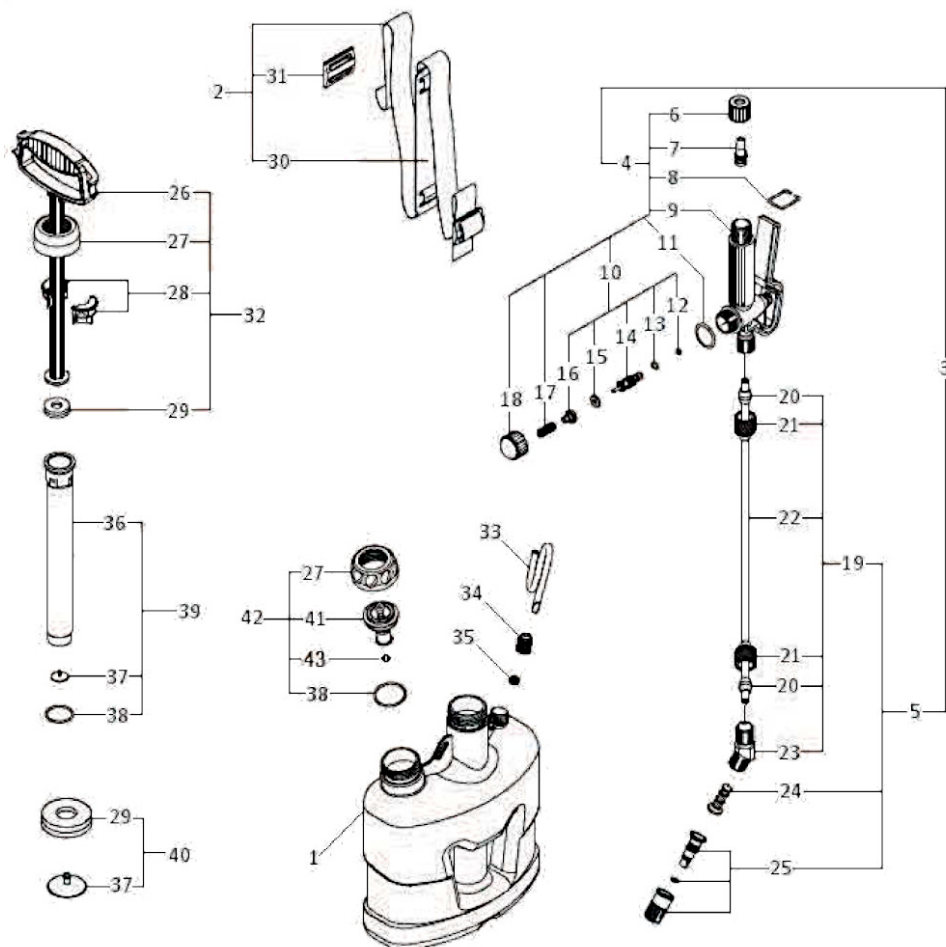

CONJUNTOS DE MONTAGEM	PÁG.
PULVERIZADOR DE PRESSÃO ACUMULADA P-5000 5,0L	5

PULVERIZADOR DE PRESSÃO ACUMULADA P-5000 5,0L

72000209_P5000

Ref.	CÓDIGO	DESCRIÇÃO	QTD.	Ref.	CÓDIGO	DESCRIÇÃO	QTD.
00	72000209	PULVERIZADOR DE PRESSÃO ACUMULADA P-5000 5,0L	1	26	3005771	HASTE DO CILINDRO	1
1	3014770	DEPOSITO (1177051) P-5000	1	27	3005765	TAMPA DO CILINDRO	1
2	941122	CINTA COMPL.	1	28	3005759	BUCHA BIPARTIDA	1
3	992962	LANCA DE PULVERIZACAO 300 COMPL.	1	29	9010690	EMBOLO NITRILICA DIAM. 39X9 (RG 1176956)	1
4	940358	REGISTRO COMPL.	1	30	3017975	PROTECTOR DE OMBRO	1
5	943687	LANCA DE PULVERIZACAO 300 CRVM	1	31	3016705	FIVELA DA CINTA	1
6	3003068	PORCA S-20X1,5	1	32	940387	HASTE DO CILINDRO COMPL.	1
7	3003105	CABECA DO FILTRO	1	33	9029092	TB. DE PVC FLEX. 8,0X13,0X1400MM	1
8	9007794	TRAVA DO REGISTRO	1	34	3004955	PORCA S 20X1,5 (COD. JACTO 942193)	1
9	3003080	CORPO DO REGISTRO	1	35	3005073	VEDACAO CONICA C/ GARRA COD JACTO 661330	1
10	941116	AGULHA COMPL. (NITRILICA)	1	36	3005736	CORPO DO CILINDRO	1
11	8000494	ANEL O'RING Ø20,34X1,78MM OR1-019 NITR.	1	37	3000271	DIAFRAGMA NITRILICA (RG 560573)	1
12	8000212	ANEL O'RING Ø6,07X1,78MM OR1-10 NITRIL.	1	38	8000778	ANEL O'RING NBR DIAM. 44,04X3,53 OR1-224	1
13	8002151	ANEL ORI-109 NITRILICA 7,59 X 2,62	1	39	940401	CILINDRO COMPL.	1
14	3005110	CORPO DA AGULHA (433722 JACTO)	1	40	940795	KIT REPARO NITRILICA P-5000	1
15	8002168	VEDACAO DO REGISTRO NITRILICA (1176955)	1	41	922567	VALVULA REGULADORA DE PRESSAO	1
16	3003111	BASE DA AGULHA	1	42	940393	TAMPA DO DEPOSITO COMPL.	1
17	9001580	MOLA DE COMPRESSAO 904284.3F	1	43	8002174	ANEL O'RING NBR DIAM. 2,90X1,78MM OR1-06	1
18	3003074	TAMPA DO REGISTRO	1				
19	909800	CORPO DA LANCA PVC COMPL	1				
20	3016763	JUNTA CONICA	1				
21	3002583	PORCA CONICA	1				
22	3001879	TB. DE PVC RIGIDO 9,5X5,5X300MM	1				
23	961484	KIT JUNCAO C/ PORCAS	1				
24	3005127	FILTRO DO BICO M-40	1				
25	9294115	BICO CONE REGUL. AMARELO COMPL.	1				