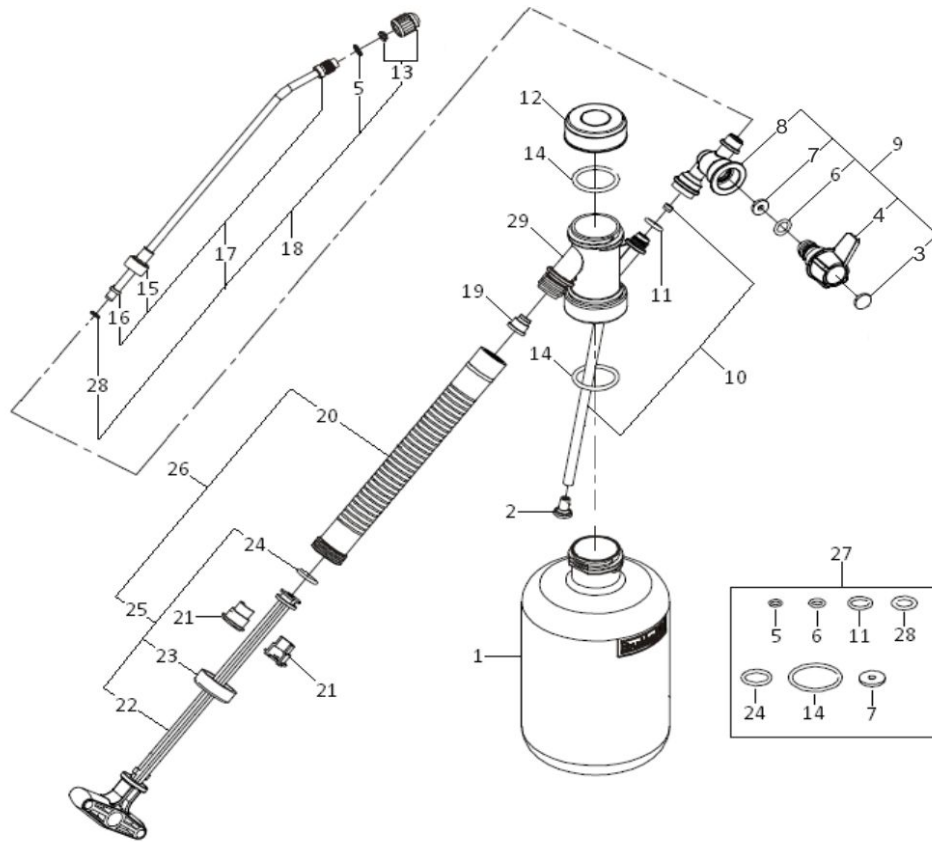

**PULVERIZADOR AGR. PR. ACUM. P-1500 1,5L**

**72000206\_P1500**

Ref.	CÓDIGO	DESCRIÇÃO	QTD.	Ref.	CÓDIGO	DESCRIÇÃO	QTD.
00	72000206	PULVERIZADOR AGR. PR. ACUM. P-1500 1,5L	1	24	8000904		1
01	3000012	DEPOSITO	1	25	914355	HASTE COMPL.	1
02	3001483	FILTRO	1	26	914349	CILINDRO COMPL.	1
03	3006316	SOBRE - TAMPA	1	27	923532	KIT REPARO NITRILICA P-1500	1
04	3006291	NUCLEO DO REGISTRO	1	28	8000057	ANEL O'RING NBR DIAM. 5,28X1,78 OR1-009	1
05	8000063	ANEL O'RING Ø7,65X1,78MM OR1-11 70 SH. A	1	29	3000029	CORPO	1
06	8000844	ANEL O'RING MVQ DIAM. 10,77X2,62 OR1-111	1				
07	8002168	VEDACAO DO REGISTRO NITRILICA (1176955)	1				
08	3006285	CORPO DO REGISTRO	1				
09	914303	REGISTRO COMPL.	1				
10	914295	MANGUEIRA C/ BUCHA	1				
11	8000838	ANEL O'RING NBR DIAM. 12,37X2,62 OR1-112	1				
12	3006279	TAMPA DO RESERVATORIO	1				
13	914332	CAPA DO BICO C/ CELULA DOSADORA	1				
14	8000011	ANEL O'RING NBR DIAM. 31,34X3,53 OR1-218	1				
15	3006322	PORCA DE CONEXAO M14	1				
16	3001307	ANEL DE FIXACAO DA LANCA	1				
17	914326	LANCA	1				
18	914310	LANCA COMPL.	1				
19	8003469	VALVULA C/ CORTE PARCIAL	1				
20	3006368	CORPO DO CILINDRO	1				
21	3002761	CALCO	1				
22	3002755	HASTE	1				
23	3006345	TAMPA	1				
24	8000904	ANEL O'RING NBR DIAM. 13,87X3,53 OR1-207	1				