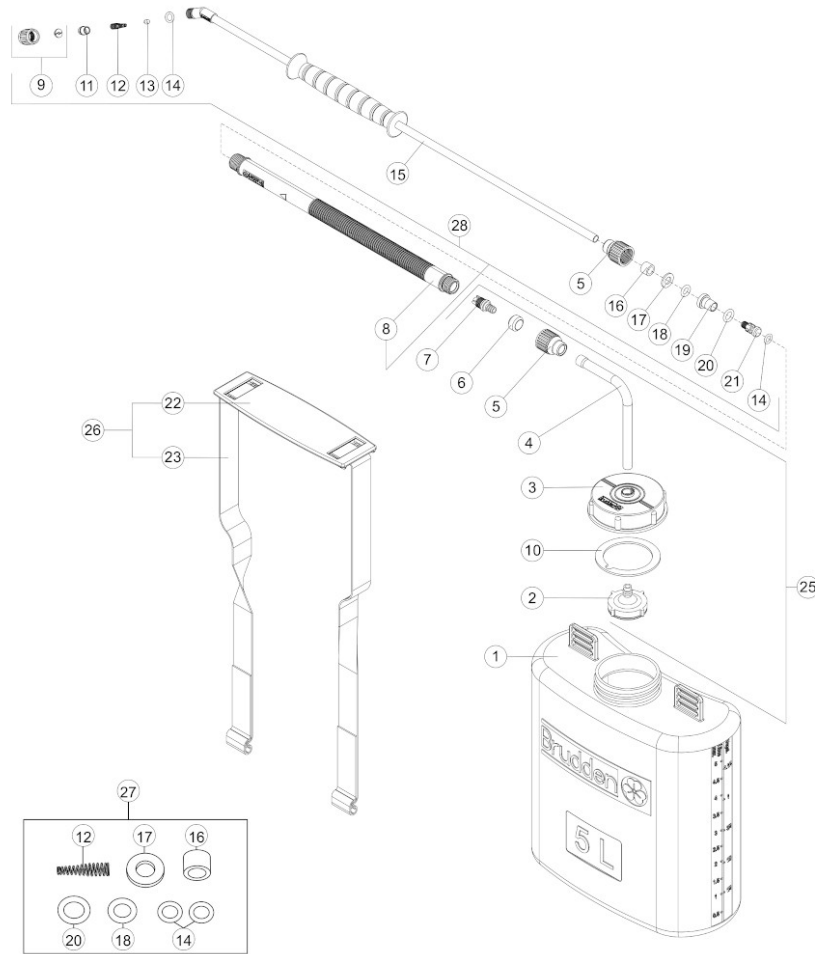

PULVERIZADOR AGR. DUPLA ACAO 5L DAS GII

DAS_GII_75

Ref.	CÓDIGO	DESCRIÇÃO	QTD.	Ref.	CÓDIGO	DESCRIÇÃO	QTD.
00	72000311	PULVERIZADOR AGR. DUPLA ACAO 5L DAS GII	1	26	990994		1
1	3000087	DEPOSITO	1	27	992331	KIT REPARO	1
2	904859	FILTRO	1	28	969400	LANCA COMPL. (DAS GII)	1
3	3002130	TAMPA DO DEPOSITO	1				
4	8003140	MANGUEIRA PRETA 1/4"(6,35MM)X1,5X1500MM	1				
5	3002583	PORCA CONICA	1				
6	3016763	JUNTA CONICA	1				
7	903647	VALVULA DO CORPO	1				
8	3020368	CORPO DO CILINDRO	1				
9	914332	CAPA DO BICO C/ CELULA DOSADORA	1				
10	8003482	VEDACAO DO DEPOSITO	1				
11	3021385	PONTEIRA DA LANCA	1				
12	9039110	MOLA DE COMPRESSAO	1				
13	3000816	VALVULA DO BICO	1				
14	9044588	ANEL O'RING NBR DIAM. 7,0X2,00 NITRILICA	1				
15	969416	LANCA	1				
16	9044559	FILTRO DE LUBRIFICACAO	1				
17	5000022	ARRUELA LISA 12656 8,4X16X1,6 FE/ZN ZB	1				
18	9044565	ANEL O'RING 12-109 DIAM. 7,65X2,62MM	1				
19	3020345	GUIA DA LANCA	1				
20	8000236	ANEL O'RING NBR DIAM. 9,19X2,62 OR1-110	1				
21	3020351	VALVULA DA LANCA	1				
22	3017975	PROTETOR DE OMBRO	1				
23	9001018	CINTA 1800MM	1				
25	994460	KIT MANGUEIRA DAS GII	1				
		CINTA C/ PROTETOR					