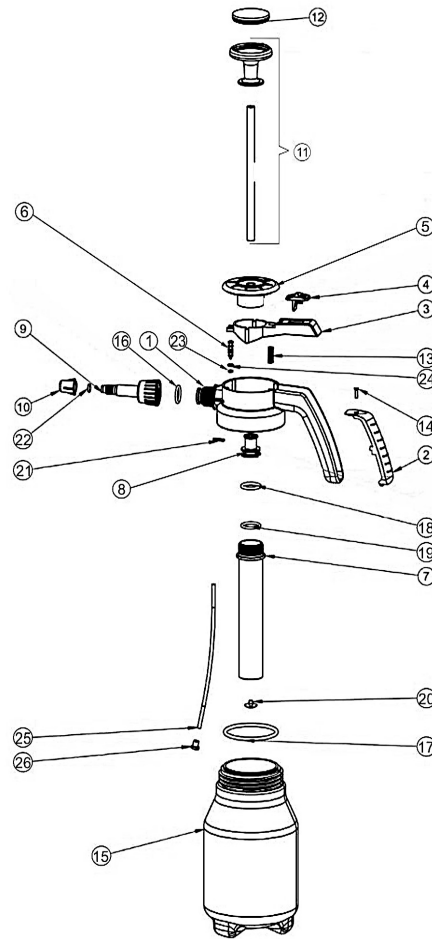

PULVERIZADORES MANUAIS

EQUIPAMENTO	PÁG.
PULVERIZADOR MANUAL PRACTICAL 1,5 L.....	4

PULVERIZADOR MANUAL PRACTICAL 1,5 L
(RG: 9317448 Edição: 0)

CONJUNTOS DE MONTAGEM	PÁG.
PULVERIZADOR MANUAL PRACTICAL 1,5 L	5

PULVERIZADOR MANUAL PRACTICAL 1,5 L

72000224_1_5

Ref.	CÓDIGO	DESCRIÇÃO	QTD.	Ref.	CÓDIGO	DESCRIÇÃO	QTD.
00	72000224	PULVERIZADOR MANUAL PRACTICAL 1,5 L	1	27	9317852	KIT REPARO PULVERIZADOR PRACTICAL P-1.5	1
01	9317424	RESERVATORIO	1				
02	9317396	TAMPA DO MANIPULO	1				
03	9317397	GATILHO	1				
04	9317398	TRAVA DO GATILHO	1				
05	9317399	TAMPA DO CABECOTE	1				
06	9317400	VALVULA DE CARRETEL	1				
07	9317401	CAMARA	1				
08	9317403	CONEXAO	1				
09	9317404	BICO INJETOR	1				
10	9317405	TAMPA DO INJETOR	1				
11	9317406	CABECA DA ALAVANCA	1				
12	9317407	TAMPA DA ALAVANCA	1				
13	9317409	MOLA DO GATILHO	1				
14	9317410	PF. DA TAMPA DO MANIPULO	1				
15	9317411	RESERVATORIO	1				
16	9317412	O'RING O DO CABECOTE	1				
17	9317413	O'RING DO RESERVATORIO	1				
18	9317414	JUNTA DE VEDACAO DA BOMBA	1				
19	9317415	ANEL DE VEDACAO DA CAMARA	1				
20	9317416	VEDACAO DA CAMARA	1				
21	9317417	PINO P/ FIXACAO DA CAMARA	1				
22	9317418	ANEL DE VEDACAO DO BICO	1				
23	9317420	O'RING MENOR DA VALVULA DE SEGURANCA	1				
24	9317421	O'RING MAIOR DA VALVULA DE SEGURANCA	1				
25	9317422	ASPIRADOR	1				
26	9317423	FILTRO	1				