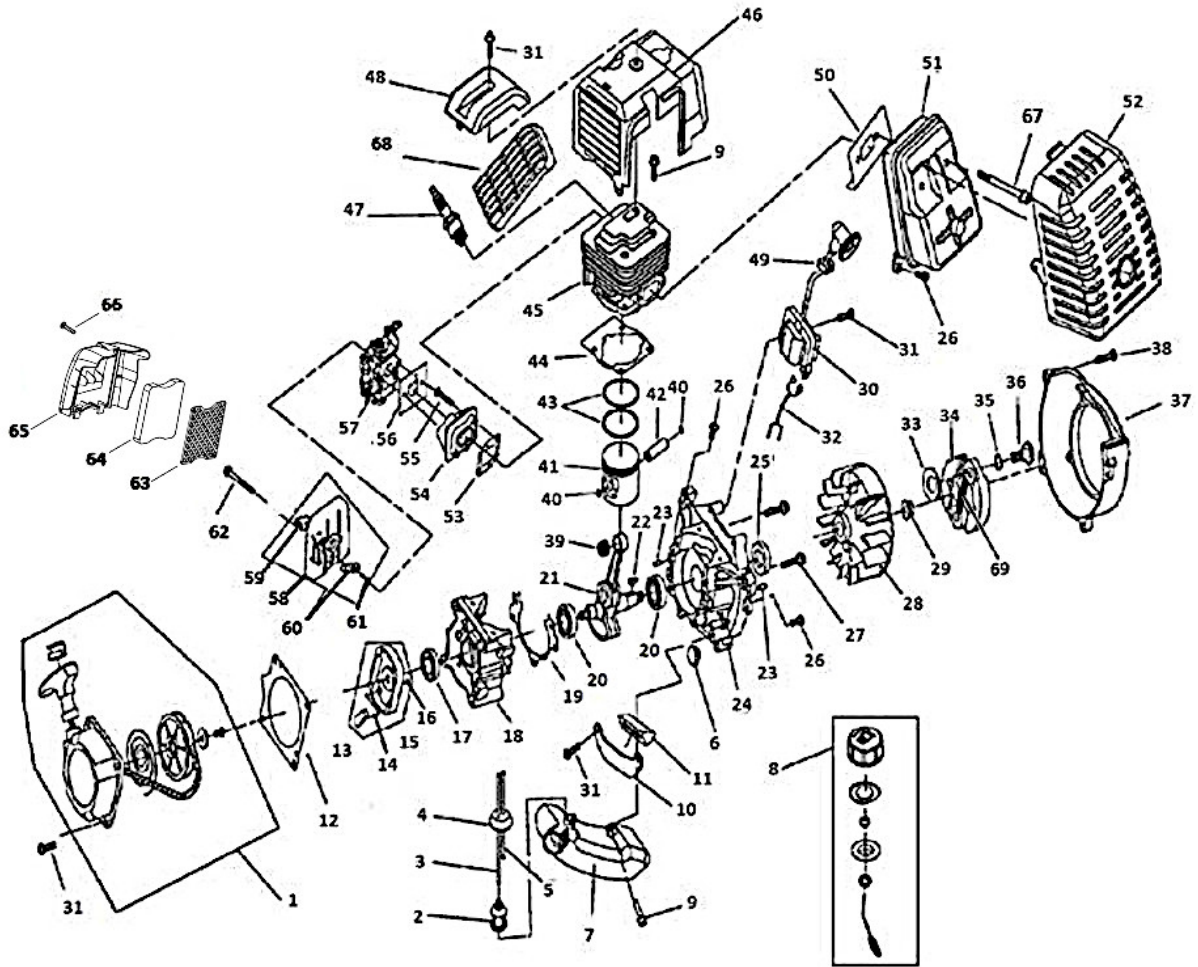

MOTOR K52P

72000350_K52P

MOTOR K52P

Continuação

Ref.	CÓDIGO	DESCRIÇÃO	QTD.	Ref.	CÓDIGO	DESCRIÇÃO	QTD.
00	72000350	MOTOR K52P	1	64	9319461		1
1	9317646	PARTIDA COMPL. (1E40F-5. 11)	1	65	9319463	TAMPA DE PROTECAO EXTERNA #59	1
2	9317647	TAMPA DO FILTRO (P40. 12. 2-3A)	1	66	9317644	TAMPA DE PROTECAO EXTERNA(1E40F-5A. 1-1)	1
3	9317648	TUBO DE COMBUSTIVEL (CG420. 1. 3. 2-2)	1	67	9317645	PF. M5X18 (GB70. 1+GB93+GB97)	1
4	9317649	PROTECAO DO PLUGUE (EB-415. 4. 2-2)	1	68	9319431	DEFLETOR DO CABEC. MOTOR 0109004124 #64	1
5	9317650	TUBO DE COMBUSTIVEL (EB-415. 4. 2-4)	1	69	9317601	MOLA (1E36F-E. 6B-1)	1
6	9317589	COXIM DO TANQUE (1E40F-5A-3)	1				
7	9319413	TANQUE DE COMBUSTIVEL 0309004185 #7	1				
8	9319414	TAMPA DO TANQUE DE COMB. 0309004184 #8	1				
9	9317643	PF. M5X16 (GB70. 1+GB93+GB96)	1				
10	9319480	SUPORTE 02020160439 #1-10	1				
11	9317576	TAMPA DE BORRACHA (1E40F-5A-2)	1				
12	9317577	VEDACAO (1E40F-5-10)	1				
13	9317578	GARRA DA PARTIDA (1E36F-2C. 5-3)	1				
14	9317579	MOLA DA PARTIDA (1E36F-2C. 5-2)	1				
15	9317580	POLIA DA PARTIDA (1E36F-2C. 5-1)	1				
16	9317581	ANEL ELASTICO (GB896)	1				
17	9318455	VEDACAO 1E36F.2	1				
18	9319415	CARTER LADO PARTIDA 0504000709 #16	1				
19	9319416	VEDACAO DO CARTER 010A000136 #17	1				
20	9317585	ROLAMENTO (GB/T276)	1				
21	9319417	GIRABREQUIM 010A000186 #19	1				
22	9317587	CHAVETA (GB1099)	1				
23	9319418	PINO 0109000390 #21	1				
24	9319419	CARTER LADO ROTOR 0504000706 #22	1				
25	9317593	RETENTOR (1E40F-5. 9)	1				
26	9317591	PF. M5X18 (GB70. 1+GB93+GB97)	1				
27	9317594	PF. M5X30 (GB70. 1)	1				
28	9319420	ROTOR 010A000110 #26	1				
29	9317596	PORCA M8 (GB6170)	1				
30	9317597	BOBINA (1E40F-5. 3. 3)	1				
31	9317615	PF. M5X20 (GB70)	1				
32	9319421	CABO DE ATERRAMENTO #30	1				
33	9317600	ARRUELA (1E36F-3)	1				
34	9317602	SAPATA DA EMBREAGEM (1E36F- 2C. 4. 1)	1				
35	9317603	ARRUELA (1E40F-5-11)	1				
36	9317604	PF. (P40-18)	1				
37	9317605	TAMPA DA CAIXA DE VENTILACAO (1E40F-5-9)	1				
38	9317606	PF. M5X25 (GB70. 1+GB93+GB97)	1				
39	9319422	ROLAMENTO BIELA 010A000187 #37	1				
40	9317608	ANEL (1E40F-03. 02. 01)	1				
41	9319423	PISTAO 010A000188 #39	1				
42	9319424	PINO DO PISTAO 010A000189 #40	1				
43	9319425	ANEL DO PISTAO 010A000190 #41	1				
44	9317613	VEDACAO DO CILINDRO (1E40F-5-6)	1				
45	9319426	CILINDRO 010A000191 #43	1				
46	9317616	TAMPA DA GUIA (1E40F-5. 5)	1				
47	9317617	VELA (L6)	1				
48	9317621	TAMPA (1E40F-5-8)	1				
49	9319427	CABO DE VELA #47	1				
50	9317623	JUNTA DE VEDACAO (1E40F-5-5)	1				
51	9319428	SILENCIADOR 010A000535 #49	1				
52	9319429	TAMPA DO SILENCIADOR 010A000536 #50	1				
53	9317628	JUNTA DE VEDACAO (1E40F-5-2)	1				
54	9317629	TUBO DE ADMISSAO (HA46. 9)	1				
55	9317591	PF. M5X18 (GB70. 1+GB93+GB97)	1				
56	9317630	JUNTA DE VEDACAO (1E40F-5A-1)	1				
57	9319430	CARBURADOR 030A000035 #55	1				
58	9319459	TAMPA DE PROTECAO INTERNA #56.2	1				
59	9319458	AFOGADOR #56.1	1				
60	9319460	MANIPULO DO AFOGADOR #56.3	1				
61	9317632	PF. ST2.9X7.5 (GB845)	1				
62	9317640	PF. M5X55 (GB70. 1+GB93+GB97)	1				
63	9319462	FILTRO DE AR #58	1				
64	9319461	PROTECAO DO FILTRO #57	1