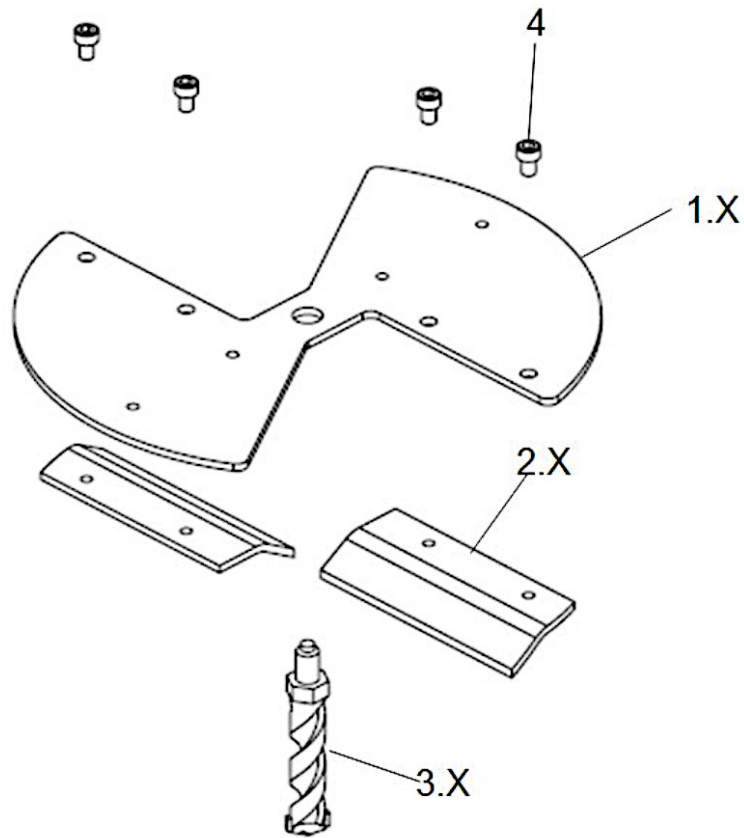

**PERF. DE SOLO K52P
51,7 CC BROCA 200
MM**

Versão em Português

**EDIÇÃO - 11/1
CÓDIGO - 9319401**

Catálogo de peças

BRUDDEN EQUIPAMENTOS LTDA
Avenida Industrial, 700 - Distrito Industrial
17580-000 - POMPÉIA - SP
Tel.: (014) 3405 5000
falecom@brudden.com.br
www.brudden.com.br

PERFURADORES DE SOLO

EQUIPAMENTO	PÁG.
PERF. DE SOLO K52P 51,7 CC BROCA 200 MM.....	4

PLACAS INFERIORES K52P

72000352_K52P

Ref.	CÓDIGO	DESCRIÇÃO	QTD.	Ref.	CÓDIGO	DESCRIÇÃO	QTD.
00	72000352	PLACAS INFERIORES K52P	1				
4	9034160	PF.CB.CIL.SX.INT.M6X1,0X10 A2S DIN 912	1				
1.1	9320103	PLACA INFERIOR - BROCA 100MM	1				
1.2	9320104	PLACA INFERIOR - BROCA 150MM	1				
1.3	9320105	PLACA INFERIOR - BROCA 200MM	1				
1.4	9320106	PLACA INFERIOR - BROCA 250MM	1				
1.5	9320107	PLACA INFERIOR - BROCA 300MM	1				
2.1	9320096	LAMINA DA BROCA DE 100MM	1				
2.2	9320097	LAMINA DA BROCA DE 150MM	1				
2.3	9320098	LAMINA DA BROCA DE 200MM	1				
2.4	9320099	LAMINA DA BROCA DE 250MM	1				
2.5	9320100	LAMINA DA BROCA DE 300MM	1				
3.1	9320101	BROCA DO PONTEIRO	1				
3.2	9320102	100/150/200/250MM BROCA DO PONTEIRO 300MM	1				