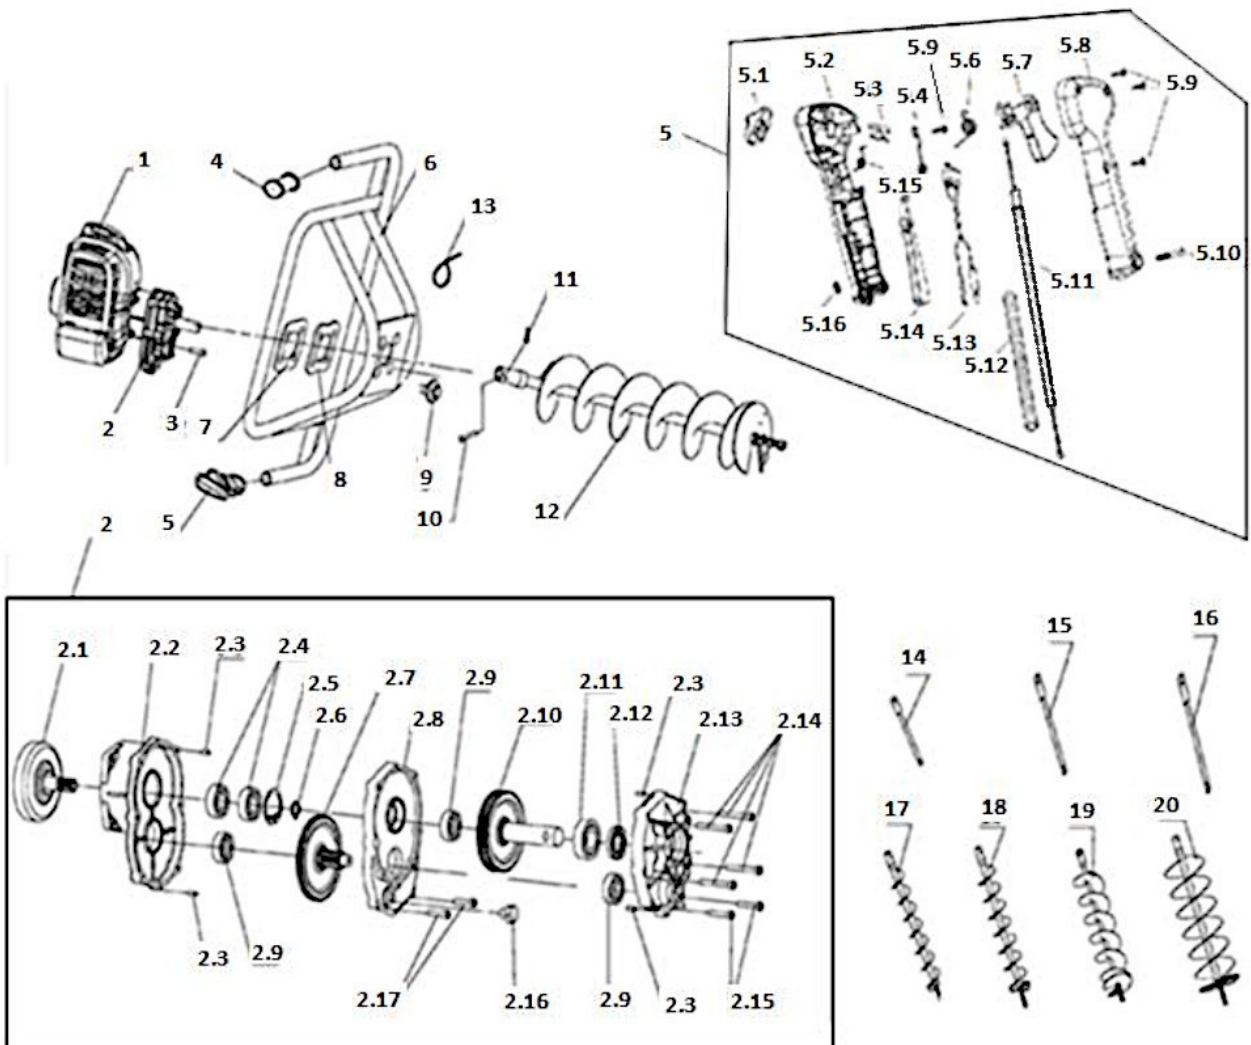

ACESSÓRIOS K52P

72000351_K52P

ACESSÓRIOS K52P

Continuação

Ref.	CÓDIGO	DESCRIÇÃO	QTD.	Ref.	CÓDIGO	DESCRIÇÃO	QTD.
00	72000351	ACESSÓRIOS K52P	1				
2	9319524	CAIXA DE ENGREN. COMPL. 0504000146 #2	1				
3	9013978	PF.CB.CIL.SX.INT.M6X1X20 RT 8.8 ACO A2S	1				
4	9319443	MANOPLA 0109000821 #4	1				
5	9319525	ACELERADOR COMPL. 0109004374 #5	1				
6	9319444	SUPORTE DO MOTOR 0307000533 #6	1				
7	9319445	FLANGE DO AMORTECEDOR 0307000534 #7	1				
8	9319446	AMORTECEDOR 0109001614 #8	1				
9	9319447	PARAFUSO M8 0109004166 #10	1				
10	9319448	PINO BROCA 0306000085 #11	1				
11	9319449	CONTRA PINO 1,7X32 0109000701 #12	1				
12	9319455	BROCA DIAM. 200MM 307000679 #24	1				
13	9000349	ABRACADEIRA INSULOK T30R (COR PRETA) K12	1				
14	9319450	EIXO DE EXTENSAO 300MM 0307000052 #21	1				
15	9319451	EIXO DE EXTENSAO 600MM 307000695 #21.1	1				
16	9319452	EIXO DE EXTENSAO 1000MM 307000696 #21.2	1				
17	9319453	BROCA DIAM. 100MM 307000677 #22	1				
18	9319454	BROCA DIAM. 150MM 307000678 #23	1				
19	9319456	BROCA DIAM. 250MM 307000680 #25	1				
20	9319457	BROCA DIAM. 300MM 307000681 #26	1				
2.1	9319432	COPO DA EMBREAGEM 0303000227 #2-1	1				
2.2	9319433	PARTE SUP. CAIXA ENGREN. 0504000148 #2-2	1				
2.3	9319434	PINO 4X10 0109000602 #2-3	1				
2.4	9317691	ROLAMENTO 6202-2RS/P5 (GB/T276)	1				
2.5	9201869	ANEL RET. P/FURO 502035 D35 FOSF.OLEADO	1				
2.6	9002963	ANEL RET P/ EIXO Ø15 DIN471 ACO MOLA FOS	1				
2.7	9319435	ENGRENAGEM PRIMARIA 0109001608 #2-7	1				
2.8	9319436	PARTE MEIO CAIXA ENGREN. 0504000152 #2-8	1				
2.9	9319437	ROLAMENTO 6201/P5 010A000877 #2-9	1				
5.1	9319475	BOTAO STOP #5.12	1				
5.2	9319464	CAIXA ESQUERDA #5.1	1				
5.3	9319472	APOIO DO STOP #5.9	1				
5.4	9319467	MOLA #5.4	1				
5.6	9319468	MOLA DO GATILHO #5.5	1				
5.7	9319469	GATILHO DO ACELERADOR #5.6	1				
5.8	9319474	CAIXA DIREITA #5.11	1				
5.9	9319473	PARAFUSO #5.10	1				
2.10	9319438	ENGRENAGEM SECUNDARIA 0109001610 #2-10	1				
2.11	9319439	ROLAMENTO 6004/OPEN 0109001612 #2-11	1				
2.12	9319440	RETENTOR 20X35X7 0109000248 #2-12	1				
2.13	9319441	PARTE INF. CX. ENGREN. 0504000150 #2-13	1				
2.14	9317490	PF. M5X50 3010010050	1				
2.15	9317594	PF. M5X30 (GB70. 1)	1				
2.16	9319442	BUJAO #2-16	1				
2.17	9317606	PF. M5X25 (GB70. 1+GB93+GB97)	1				
5.10	9319466	PARAFUSO M5X30 #5.3	1				
5.11	9319478	CABO DO ACELERADOR #5.16	1				
5.12	9319477	PROTETOR DO CABO #5.15	1				
5.13	9319476	INTERRUPTOR COMPLETO #5.14	1				
5.14	9319471	GATILHO DA TRAVA #5.8	1				
5.15	9319470	MOLA DA TRAVA #5.7	1				
5.16	9318069	PORCA M5 GB/T889.1	1