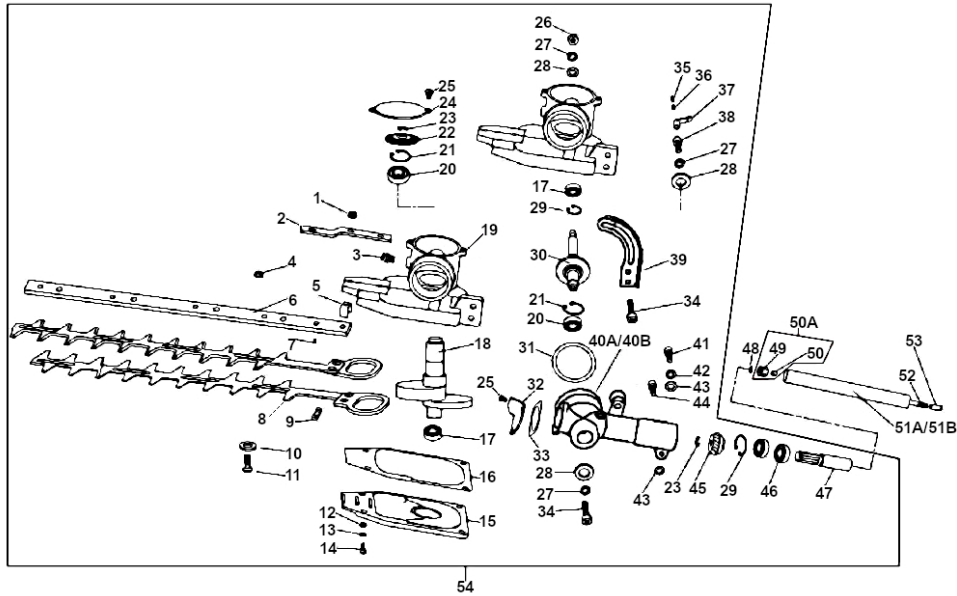

HASTE APARADORA

72000128_BMU260

Ref.	CÓDIGO	DESCRIÇÃO	QTD.	Ref.	CÓDIGO	DESCRIÇÃO	QTD.
00	72000128	HASTE APARADORA	1	26	9001751	PORCA ACO INOX SX. PARLOCK M6X1,0	1
1	9025007	PORCA SEXT. M5 CL 5 A2N	1	27	9025013	ARRUELA DE PRESSAO B 6MM A 4 NBR5854	1
2	9299905	SUPORTE DAS LAMINAS 02020160100	1	28	5014202	ARRUELA LISA 6,40X14,20X1,50 INOX POL.	1
3	9210650	ENGRAXADEIRA BICO RETO M6X1,0	1	29	9030209	ANEL ELASTICO 502022 (FORMA 2)	1
4	9030190	PORCA SX FLANGEADA M6 M06100M SPI	1	30	9307102	ENGRENAGEM E EIXO 02020090014	1
5	9314125	CLIP DE APOIO 02020160099	1	31	9314220	O'RING DA CAIXA DO TUBO 03110020004	1
6	9299928	BARRA DE GUIA 02020070039	1	32	9314237	TAMPA 02020160047	1
7	9036778	PF.CB.CH.FPH.M5X0,8X25 RT ACO A2S	1	33	9314243	VEDACAO 02070010103	1
8	9299934	LAMINA 02020070038	1	34	9042796	PF.CB.CIL.SX.INT M6X1,0X16 CL12.9 ZFPN	1
9	9299957	FELTRO VEDADOR 02090030002	1	37	9314250	ALAVANCA DE APERTO 70010050021	1
10	5005999	ARRUELA L. NBR12656 GA 6,6X18X1,6 INOXA2	1	38	9314266	PIVO DE APERTO 02020160304	1
11	9314177	PF.SX.INT.M5X20 RP 03010110009	1	39	9314272	SUPORTE DE REGULAGEM 02020070040	1
13	9001231	ARRUELA DE PRESSAO B 4MM A 4 NBR5854	1	40A	9307160	CORPO DA CAIXA 70070010012	1
14	9206938	PF.CB.CIL.SX.INT.M4X0,7X12MM	1	40B	9319372	CORPO DA CAIXA Ø26MM 70070010015	1
15	9299963	TAMPA DA CAIXA 70070080058	1	41	9202455	PF.ALLEN M5X0,8X25MM RT A2S	1
16	9299970	VEDACAO 02070010054	1	42	9014535	ARRUELA DE PRESSAO M5	1
17	9026640	ROL. FIXO 1 CAR. DE ESF 8 22 7 608 DD C3	1	43	9009310	ARRUELA L. NBR12656 GA 5,3X10X1 INOX A2	1
18	9300005	GIRABREQUIM 02020090042	1	44	9043057	PF.CB.CH.SX.INT.M5X0,8X10 RT 10.9 ZFPN	1
19	9307071	CORPO DA CAIXA 70070010013	1	45	9307177	PINHAO 02020090067	1
20	9001811	ROLAMENTO DE ESFERAS 6000	1	46	9023741	ROL.FIXO 1 CAR.ESF.10 22 6 6900 DD NS7S5	1
21	9009250	ANEL RETENCAO P/ FURO Ø26 DIN 472 ACO	1	47	9307183	EIXO DE ACOPLAMENTO 02020090065	1
22	9307088	ENGRENAGEM 02020090016	1	48	9314088	ANEL LIMITADOR 7MM 02020150010	1
23	9003690	ANEL RET. P/EIXOØ07,0 ATE Ø09,0 DIN6799A	1	49	9307148	COXIM DO TUBO 02080020082	1
24	9307094	TAMPA 02110020009	1	50	9299510	BUCHA 7MM 02040010005	1
25	9023830	PF. FENDA PH. M4X10 ZA	1	50A	9319368	COXIM COMPL. 02080020205	1