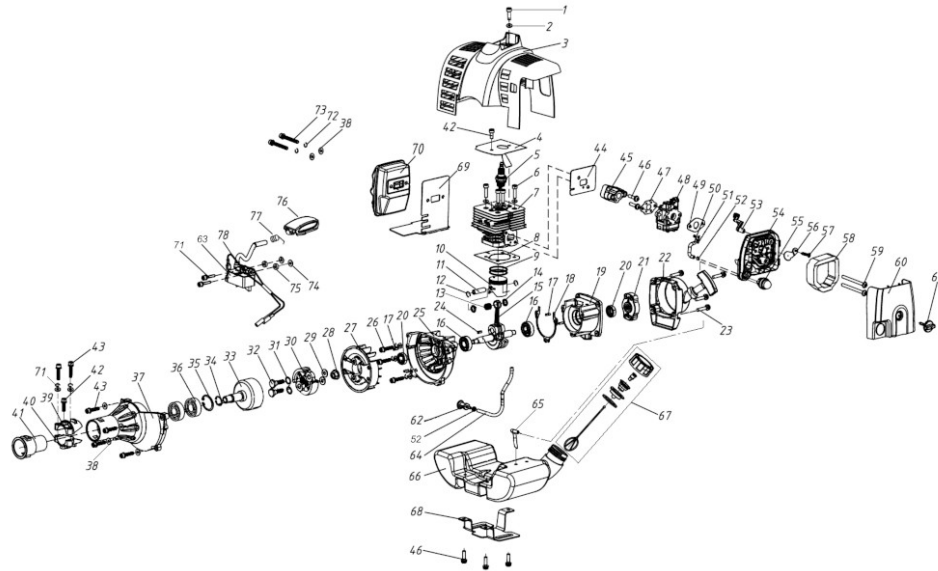

MOTOR

72000124_BMU260

Ref.	CÓDIGO	DESCRIÇÃO	QTD.	Ref.	CÓDIGO	DESCRIÇÃO	QTD.
00	72000124	MOTOR	1	28	9206750	CONTRA PORCA M8X1,0MM ZA	1
1	9212264	PF. M5X20 PHILLIPS	1	29	5007604	ARRUELA LISA 6,5X14,4X1,5 ACO INOX	1
3	9297823	COBERTURA 70030030003	1	30	9298277	KIT DE EMBREAGEM 02050160002	1
4	9311598	DEFLETOR SUP. 0202016187	1	31	9298283	ARRUELA DE PRESSAO 03040050042	1
5	9226295	VELA NGK BPM7A	1	32	9298290	PF. DA EMBREAGEM 02020130001	1
6	9043005	PF.CB.CIL.SX.INT.M5X0,8X20 RT 12.9 ZFPN	1	33	9318602	TAMBOR DA EMBREAGEM 02020050002	1
7	9297970	CILINDRO 70070130001	1	34	9002963	ANEL RET P/ EIXO Ø15 DIN471 ACO	1
8	9298001	VEDACAO DO CILINDRO 2070010032	1	35	9019538	MOLA FOS	1
9	9298024	ANEL DO PISTAO 02020020003	1	36	9004809	ANEL ELASTICO 502035 (I-35)	1
10	9298047	PISTAO 2010020005	1	37	9318593	ROL. FIXO 1 CAR ESF 15 35 11 6202 DDU C3	1
11	9298053	PINO DO PISTAO 2020010004	1	38	9318593	CX. DE VENTILACAO 70070060001	1
12	9298060	TRAVA DO PINO 2020030013	1	39	9009310	ARRUELA L. NBR12656 GA 5,3X10X1 INOX A2	1
13	9298076	ROLAMENTO DO PISTAO 03090020018	1	40	9299041	ABRACADEIRA SUP. 80010050153	1
14	9298082	ARRUELA DE AJUSTE 2020150002	1	41	9299058	ABRACADEIRA INF. 80010050158	1
15	9298107	GIRABREQUIM 02020120009	1	42	9298314	COXIM DA UNIAO 02080020069	1
16	9001828	ROLAMENTO DE ESFERAS 6001 C3	1	43	9206387	PF. ALLEN M5X0,8X12MM	1
17	9309377	PINO DE GUIA 3X10 03060010002	1	44	9202455	PF.ALLEN M5X0,8X25MM RT A2S	1
18	9298113	PINO DE GUIA 3X10 03060010002	1	45	9298320	VEDACAO DO ISOLADOR 2070010019	1
19	9298142	CARTER LADO PARTIDA 70070050002	1	46	9298337	ISOLADOR 70030020016	1
20	9298165	RETENTOR 03100010009	1	47	9043005	PF.CB.CIL.SX.INT.M5X0,8X20 RT 12.9 ZFPN	1
21	9298219	POLIA DE PARTIDA 02050100005	1	48	9298343	VEDACAO DO CARBURADOR 2070010071	1
22	9298231	PARTIDA RETRATIL 02050070002	1	49	9298350	CARBURADOR 02050020050	1
23	9013100	PF.CB.CIL.SX.INT.M5X0,8X16 RT A2 INOX	1	50	9298366	VEDACAO DO FILTRO AR 02070010099	1
24	9298248	CHAVETA 03070010001	1	51	9236046	MANGUEIRA DO COMBUSTIVEL V471000750	1
25	9298254	CARTER LADO ROTOR 70070050039	1	52	9206973	CLIP 13011100530	1
26	9016132	PF.CB.CIL.SX.INT.M5X0,8X3 INOX DIN 912	1	53	9298372	ALAVANCA DO AFOGADOR 70030040030	1
27	9298260	ROTOR 02050030018	1