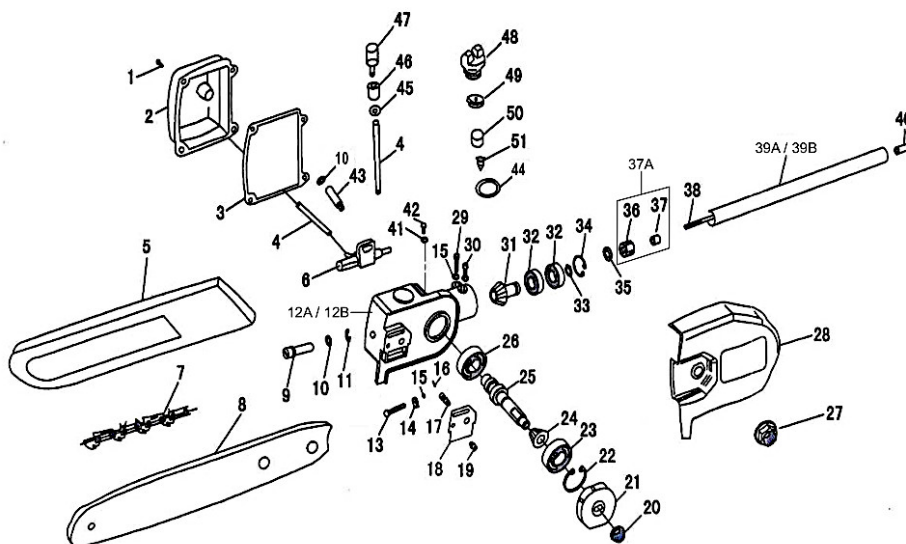

HASTE PODADORA

72000127_BMU260

Ref.	CÓDIGO	DESCRIÇÃO	QTD.	Ref.	CÓDIGO	DESCRIÇÃO	QTD.
00	72000127	HASTE PODADORA	1	25	9299791	EIXO 02020090049	1
1	9206938	PF.CB.CIL.SX.INT.M4X0,7X12MM	1	26	9026640	ROL. FIXO 1 CAR. DE ESF 8 22 7 608 DD C3	1
2	9299680	TAMPA 70030060064	1	27	9276198	PORCA SX FLANGEADA DIN-6927 M8X1,25	1
3	9314102	VEDACAO DA TAMPA 02070010130	1	28	9299800	TAMPA DO SABRE 70030030334	1
4	9250833	MANGUEIRA DO INJETOR V471001200	1	29	9202455	PF.ALLEN M5X0,8X25MM RT A2S	1
5	9299696	PROTECTOR DO SABRE 70030030338	1	30	9043057	PF.CB.CH.SX.INT.M5X0,8X10 RT 10.9 ZFPN	1
6	9299704	BOMBA DE OLEO 02050130001	1	31	9299816	PINHAO 02020090074	1
7	9299727	CORRENTE DE CORTE 02050110001	1	32	9021653	ROLAMENTO 609 DDU	1
8	9299733	SABRE 10" GUIA 1,3MM 02050110003	1	33	9227946	ANEL DA TRAVA E-09	1
9	9299740	REGULADOR DO OLEO 03010110030	1	34	9009250	ANEL RETENCAO P/ FURO Ø26 DIN 472 ACO	1
10	9299756	ANEL O'RING 03110020027	1	35	9314088	ANEL LIMITADOR 7MM 02020150010	1
11	9003690	ANEL RET. P/EIXOØ07,0 ATE Ø09,0 DIN6799A	1	36	9307148	COXIM DO TUBO 02080020082	1
12A	9299762	CORPO DA CAIXA 70070010016	1	37	9299510	BUCHA 7MM 02040010005	1
12B	9319373	CORPO DA CAIXA Ø26MM 70070010061	1	37A	9319368	COXIM COMPL. 02080020205	1
13	9244991	PF. ESTICADOR 433016-39131	1	38	9313858	EIXO CARDAN 7MM 02020060021	1
14	9314119	ESTICADOR DA CORRENTE 03030070040	1	39A	9299822	TUBO TRANSMISSAO 02010010115	1
15	9009310	ARRUELA L. NBR12656 GA 5,3X10X1 INOX A2	1	39B	9319374	TUBO Ø26MM DA HASTE PODADORA 02010010176	1
16	9314131	CONTRA PINO 1X10 03060020010	1	40	9307125	CONEXAO DOS EIXOS 02020160294	1
17	9314148	TIRANTE DO SABRE 03010050009	1	41	5000890	ARRUELA LISA 6,5X13X0,9	1
18	9314154	PLACA DE APOIO 02050110002	1	42	9042827	PF.CB.ABA.SX.INT.M6X1X10 RT 10.9 ZFPN	1
19	9219881	PF.CB.PN.FPH.M6X1X10	1	43	9299839	PF. DA BOMBA DE OLEO 03010110029	1
20	9001751	PORCA ACO INOX SX. PARLOCK M6X1,0	1	44	9222647	ANEL O'RING	1
21	9299779	PINHAO 02050110010	1	46	9299845	FILTRO DE OLEO 02050120014	1
22	9001202	ANEL RET. P/FURO Ø28 DIN472 ACOMOLA.FOS.	1	47	9299851	CORPO DO FILTRO DE OLEO 02050120013	1
23	9314160	ROLAMENTO 638 Z C3	1	48	9299868	TAMPA DO TANQUE OLEO 70030060050	1
24	9299785	ENGRENAGEM 02020090023	1