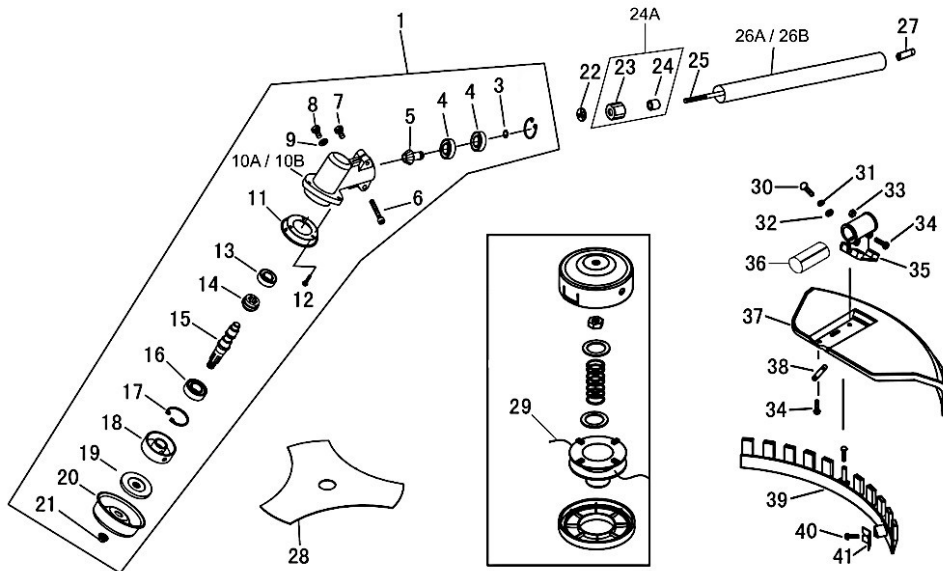

HASTE DE ROÇAR

72000126_BMU260

Ref.	CÓDIGO	DESCRIÇÃO	QTD.	Ref.	CÓDIGO	DESCRIÇÃO	QTD.
00	72000126	HASTE DE ROÇAR	1	24A	9319368		1
1	9314094	CX. DE ENGENHAGEM 24MM 70080070002	1	25	9313858	EIXO CARDAN 7MM 02020060021	1
3	9227946	ANEL DA TRAVA E-09	1	26A	9299650	TUBO 24X747MM 02010010114	1
4	9021653	ROLAMENTO 609 DDU	1	26B	9319370	TUBO Ø26MM DA HASTE DE ROÇAR 02010010177	1
5	9313982	PINHAO 02020090066	1	27	9307125	CONEXAO DOS EIXOS 02020160294	1
6	9042804	PF.CB.CIL.SX.INT M6X1,0X25 CL12.9 ZFPN	1	28	9035477	LAMINA 3 PONTAS 255X1,5X25,4	1
7	9206387	PF. ALLEN M5X0,8X12MM	1	29	9200829	FIO DE NYLON 2,7MM X 5,0 METROS	1
8	9042827	PF.CB.ABA.SX.INT.M6X1X10 RT 10.9 ZFPN	1	30	9202320	PF. ALLEN M5X0,8X16MM	1
9	5000890	ARRUELA LISA 6,5X13X0,9	1	31	9014535	ARRUELA DE PRESSAO M5	1
10A	9313999	CORPO DA CAIXA 70070010018	1	32	5004959	ARRUELA LISA 5,00X12,00X1,20 INOX POL.	1
10B	9319369	CORPO DA CAIXA Ø26MM 70070010031	1	33	9025007	PORCA SEXT. M5 CL 5 A2N	1
11	9314007	FLANGE DE PROTECAO 02020160234	1	34	9043005	PF.CB.CIL.SX.INT.M5X0,8X20 RT 12.9 ZFPN	1
12	9031380	PF.CB.CIL.FS.M4X0,7X8MM INOX	1	35	9298811	SUPORTE DO PROTETOR 70030030539	1
13	9013636	ROL. FIXO 1 CAR. DE ESF 10 26 8 6000 DDU	1	36	9314390	CALCO DE CABO 70030180424	1
14	9314013	ENGENHAGEM 02020090015	1	37	9298627	PROTETOR 70030030385	1
15	9314020	EIXO DA CAIXA 02020090003	1	38	9311730	ESPAÇADOR 02010030001	1
16	9219705	ROLAMENTO 6201 DDU C3	1	39	9311747	PROTETOR INF. 70030030056	1
17	9001219	ANEL RET. P/ FURO Ø32 DIN 472 ACO MOLA	1	40	9004360	PF.CB.PN. 4,2X13	1
18	9314036	FLANGE "A" 02020100024	1	41	9800498	LAMINA DE CORTE DO NYLON 02020070037	1
19	9314042	FLANGE "B" 02020100013	1				
20	9314059	LIMITADOR DE CORTE 02020160305	1				
21	9298610	PORCA ESQ. M10 03030010007	1				
22	9314088	ANEL LIMITADOR 7MM 02020150010	1				
23	9307148	COXIM DO TUBO 02080020082	1				
24	9299510	BUCHA 7MM 02040010005	1				
		COXIM COMPL. 02080020205