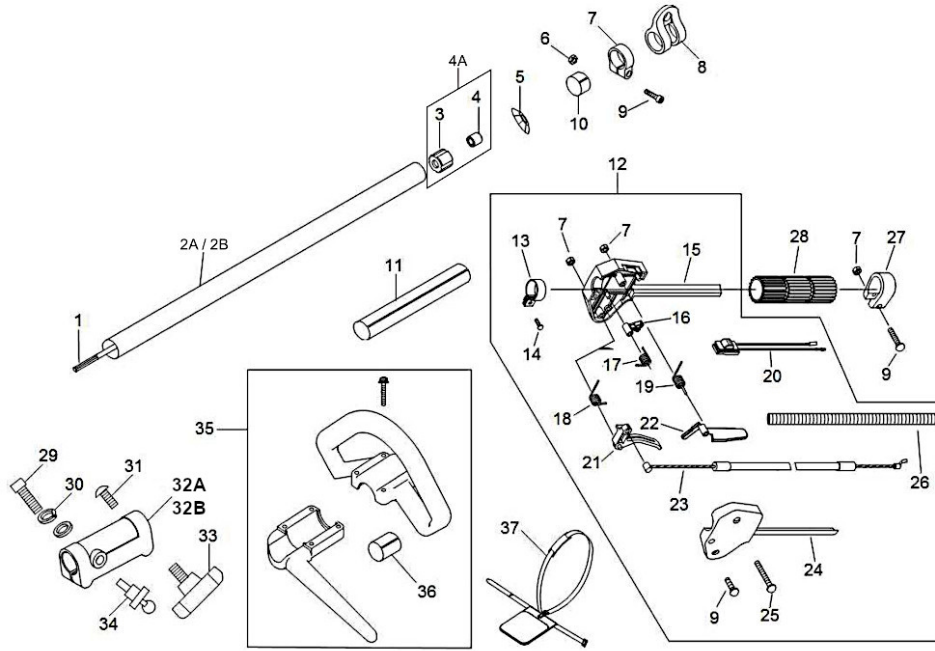

TRANSMISSÃO DO MOTOR

72000125_BMU260

Ref.	CÓDIGO	DESCRIÇÃO	QTD.	Ref.	CÓDIGO	DESCRIÇÃO	QTD.
00	72000125	TRANSMISSÃO DO MOTOR	1	26	9298780	CONDUITE 01040030002	
1	9299532	EIXO CARDAM 785MM 02020060020	1	27	9299578	ABRACADEIRA 70030180090	1
2A	9313864	TB. 24X1,5X750 02010010019	1	28	9313953	MANOPLA 02080020053	1
2B	9319367	TUBO Ø26X1,5X750MM 02010010174	1	29	9219148	PF. ALLEN M6X1,0X35MM 11020-06350	1
3	9307148	COXIM DO TUBO 02080020082	1	30	9025013	ARRUELA DE PRESSAO B 6MM A 4 NBR5854	1
4	9299510	BUCHA 7MM 02040010005	1	31	9206387	PF. ALLEN M5X0,8X12MM	1
4A	9319368	COXIM COMPL. 02080020205	1	32A	9299549	UNIAO 70070090011	1
5	9314088	ANEL LIMITADOR 7MM 02020150010	1	32B	9320423	UNIAO 26MM 70070090016	1
6	9025007	PORCA SEXT. M5 CL 5 A2N	1	33	9313960	KNOB M6 70030180089	1
7	9313870	ABRACADEIRA DO TUBO 700300160007	1	34	9299555	TRAVA DA UNIAO 03060030005	1
8	9298633	ABRACADEIRA DO CINTO 70030180133	1	35	9313976	CABO ALCA COMPL. 61270090004	1
9	9043005	PF.CB.CIL.SX.INT.M5X0,8X20 RT 12,9 ZFPN	1	36	9314390	CALCO DE CABO 70030180424	1
10	9314378	CALCO DA ABRACADEIRA 70030180513	1	37	9311760	CINTO DE SUSTENTACAO 02050060019	1
11	9314384	CALCO DO ACELERADOR 70030180514	1				
12	9299561	ACELERADOR COMPL. 61270040018	1				
13	9313893	ABRACADEIRA 02020160213	1				
14	9318420	PF. M5X16 GB70.1+GB93+GB97	1				
15	9313901	CORPO DIR. 70030070164	1				
16	9299590	ARTICUL. 70030070047	1				
17	9299609	MOLA 02020110039	1				
18	9299621	MOLA 02020110040	1				
19	9299615	MOLA 02020110041	1				
20	9299584	CHAVE LIGA-DESLIGA 02050050078	1				
21	9313918	ACELERADOR 70030070074	1				
22	9313924	GATILHO DE SEGURANCA 70030070172	1				
23	9299638	CABO DO ACELERADOR 02050040045	1				
24	9313947	CORPO ESQ. 70030070216	1				
25	9016132	PF.CB.CIL.SX.INT.M5X0,8X3 INOX DIN 912	1