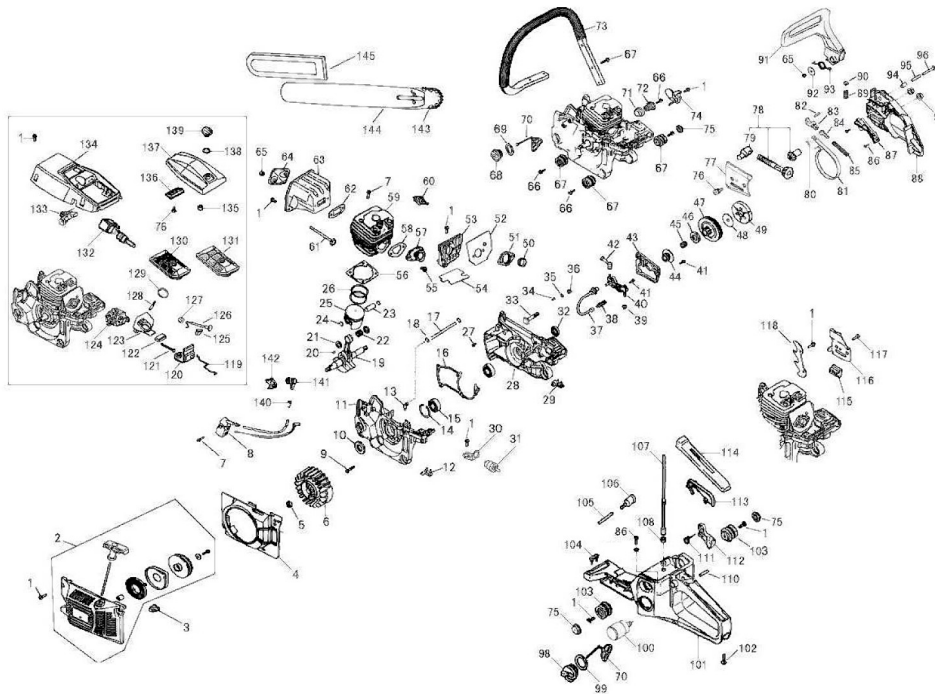

72000221_BM520

Ref.	CÓDIGO	DESCRIÇÃO	QTD.	Ref.	CÓDIGO	DESCRIÇÃO	QTD.
00	72000221	MOTOSSERRA BM-520 51CC C/ SABRE/CORRENTE	1	25	9310937		1
1	9024433	PF.CB.CH.SX.INT.M5X0,8X16 RT A2 INOX	1	26	9310950	ANEL DO PISTAO 02020020036	1
2	9314480	PARTIDA REPRATIL 70080100006	1	27	9310564	PINO 03060010009	1
3	9314289	GUARNICAO DAS AGULHAS 02070020009	1	28	9310570	CARTER DIR. 70070050073	1
4	9310481	DEFLETOR DE AR 70030140021	1	29	9310587	LIMITADOR DIR. 02080020148	1
5	9206750	CONTRA PORCA M8X1,0MM ZA	1	30	9314303	SUPORE DO INTERRUPTOR 02050050366	1
6	9309466	VOLANTE MAGNETICO 02050030242	1	31	9314310	INTERRUPTOR 02050050365	1
7	9043005	PF.CB.CIL.SX.INT.M5X0,8X20 RT 12.9 ZFPN	1	32	9310647	RETENTOR 03100010026	1
8	9310498	BOBINA 02050030243	1	33	9309940	TIRANTE DO SABRE 03010050012	1
9	9202455	PF.ALLEN M5X0,8X25MM RT A2S	1	34	9310601	RESPIRO DO TANQUE DE OLEO 02080040014	1
10	9310506	RETENTOR 03100010021	1	35	9314326	ANEL DE TRAVA 02020030016	1
11	9310512	CARTER ESQ. 70070050072	1	36	9310630	FILTRO DE ESPUMA 02090010038	1
12	9310529	LIMITADOR ESQ. 02080020158	1	37	9310653	MANGUEIRA DA BOMBA DE OLEO 02080060007	1
13	9310535	COTOVELO 02020160263	1	38	9310660	FILTRO DE OLEO 02050120015	1
14	9201869	ANEL RET. P/FURO 502035 D35 FOSF.OLEADO	1	39	9310676	VEDADOR DO PARAFUSO DE REGULAGEM 020900	1
15	9229744	ROLAMENTO 6202 C3	1	40	9310682	BOMBA DE OLEO 02050130007	1
16	9310541	VEDACAO DO CARTER 02070010132	1	41	9024806	PF.CB.PN.PH.M4X0,7X15 RT ACO A2S	1
17	9236046	MANGUEIRA DO COMBUSTIVEL V471000750	1	42	9310699	MANGUEIRA SAIDA DE OLEO 02080060006	1
18	9206973	CLIP 13011100530	1	43	9310707	TAMPA DA BOMBA OLEO 70030030365	1
19	9310908	GIRABREQUIM 02020120133	1	44	9314332	ACIONAMENTO DA BOMBA 70030180529	1
20	9298946	CHAVETA 03070010003	1	45	9310713	ROLAMENTO DO TAMBOR 03090020016	1
21	9310914	ARRUELA DE AJUSTE 02020150005	1	46	9309957	PINHAO 3/8" 02050110061	1
22	9314295	ROLAMENTO DE AGULHA 03090020027	1	47	9309963	TAMBOR DE EMBREAGEM 02020050054	1
23	9310943	PINO DO PISTAO 02020010016	1	48	9310736	ARRUELA DE APOIO 02020160524	1
24	9310920	ANEL DE TRAVA 02020030015	1	49	9310742	EMBRAGEM 02050230004	1
		PISTAO 02010020041				ANEL ORING 521	