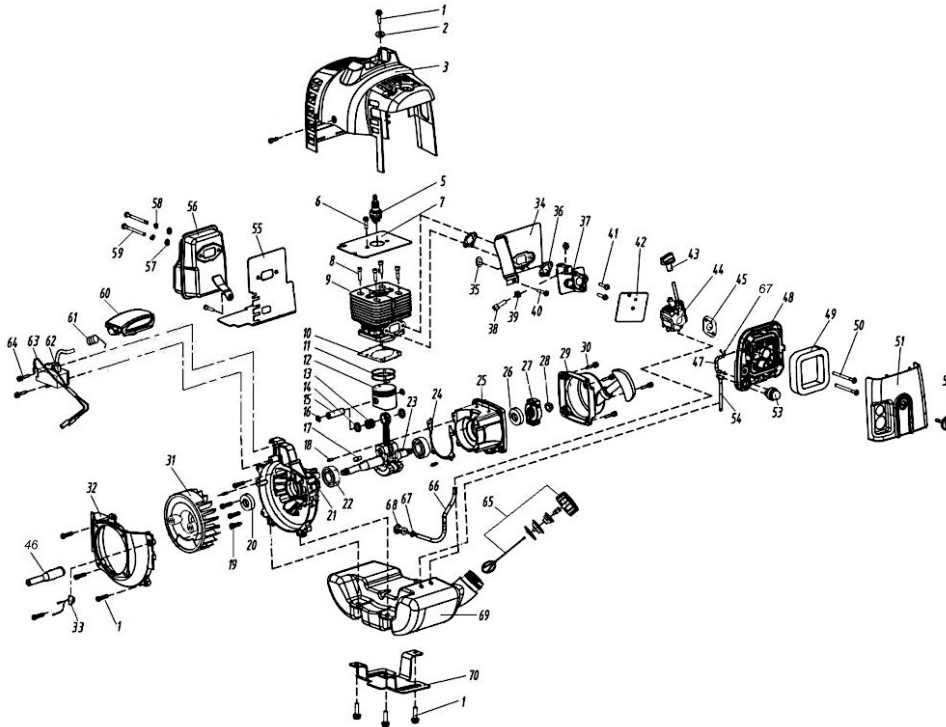

MOTOR

72000129_BWP40

Ref.	CÓDIGO	DESCRIÇÃO	QTD.	Ref.	CÓDIGO	DESCRIÇÃO	QTD.
00	72000129	MOTOR	1	28	9011784	PORCA SEXT. M8 CL 8 A2N ZB	1
1	9212264	PF. M5X20 PHILLIPS	1	29	9299976	PARTIDA RETRATIL 02700020010	1
2	5012456	ARRUELA LISA NBR12656 GA 05,3X15X1,2	1	30	9202320	PF. ALLEN M5X0,8X16MM	1
3	9299160	COBERTURA 70030031340	1	30	9307355	CHAVE LIGA-DESLIGA 02050050071	1
5	9226295	VELA NGK BPM7A	1	31	9299288	ROTOR 02050030003	1
6	9014682	PF.CB.ABAUL.SX.INT. M5X0,8X12	1	32	9313640	CX. DE VENTILACAO 80010020004	1
7	9313628	DEFLETOR SUP. 02020160189	1	34	9299325	PLACA DO ISOLADOR 02020160265	1
8	9043005	PF.CB.CIL.SX.INT.M5X0,8X20 RT 12.9 ZFPN	1	35	9299319	PASSA FIO 02080030016	1
9	9299176	CILINDRO 70070130003	1	36	9299331	VEDACAO DO ISOLADOR 02070010079	1
10	9299182	VEDACAO DO CILINDRO CILINDRO 02070010021	1	37	9299348	ISOLADOR 70030020014	1
11	9299199	ANEL DO PISTAO 02020020009	1	38	9313657	TERMINAL DO CABO ACELADOR 02020160426	1
12	9299207	PISTAO 02010020015	1	39	9225350	CONTRA PORCA SX M6X1,0	1
13	9299213	ROLAMENTO DO PISTAO 03090020009	1	40	9206387	PF. ALLEN M5X0,8X12MM	1
14	9299220	ARRUELA DE AJUSTE 02020150001	1	41	9202455	PF.ALLEN M5X0,8X25MM RT A2S	1
15	9299236	PINO DO PISTAO 02020010011	1	42	9299354	VEDACAO DO CARBURADOR 02020160250	1
16	9299242	TRAVA DO PINO 02020030014	1	43	9299360	KNOB DO AFOGADOR 70030040044	1
17	9299259	CHAVETA 03070010001	1	44	9299377	CARBURADOR 02050020033	1
18	9313634	PINO DE GUIA 03060010004	1	45	9299383	VEDACAO DO FILTRO AR 02070010055	1
19	9202231	PF. ALLEN M5X0,8X35MM	1	46	9313841	EXTENSOR DO EIXO GIRABREQUIM 02050150039	1
20	9299271	RETENTOR DO CARTER 03100010024	1	47	9236046	MANGUEIRA DO COMBUSTIVEL V471000750	1
21	9299265	CARTER LADO ROTOR 70070050005	1	48	9299390	CORPO DO FILTRO AR 70030040047	1
22	9229744	ROLAMENTO 6202 C3	1	49	9299408	FILTRO DE AR 02090010014	1
23	9313835	GIRABREQUIM 02020120014	1	50	9220631	PF. ALLEN M5X1,0X60MM	1
24	9299437	VEDACAO DO CARTER 02070010111	1	51	9299414	TAMPA DO FILTRO AR 70030040071	1
25	9299443	CARTER LADO PARTIDA 70070050006	1	52	9298432	KNOB DA TAMPA 70030070026	1
26	9299450	RETENTOR DO CARTER 03100010025	1	53	9298395	INJETOR DE COMBUSTIVEL	1
27	9317773	POLIA DE PARTIDA 02050100006	1