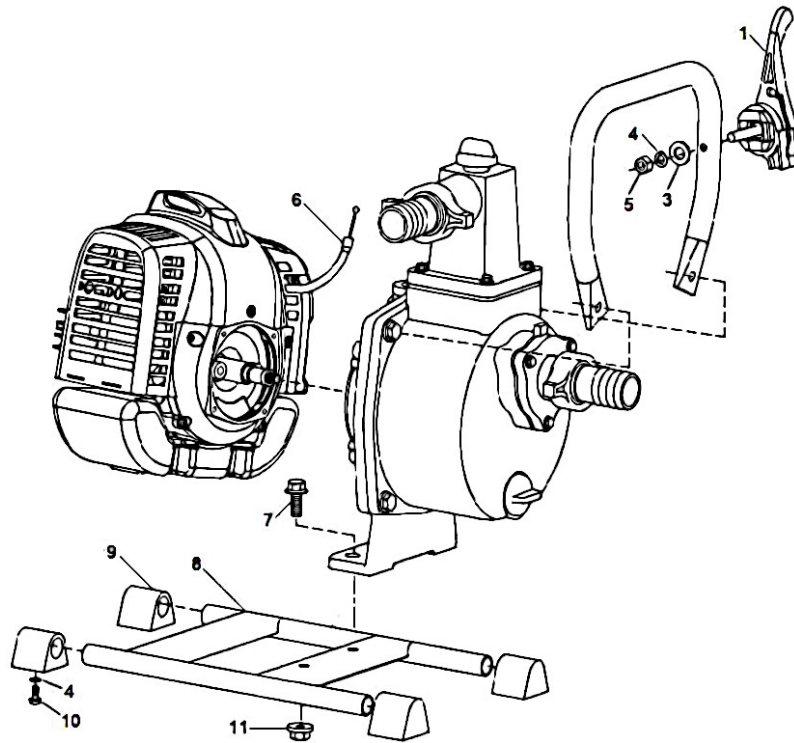

CONJUNTOS DE MONTAGEM

72000130_BWP40

Ref.	CÓDIGO	DESCRIÇÃO	QTD.	Ref.	CÓDIGO	DESCRIÇÃO	QTD.
00	72000130	CONJUNTOS DE MONTAGEM	1				
1	9307220	ACELERADOR 02050150032	1				
2	9313746	CABO DA BOMBA 02050150035	1				
3	5004959	ARRUELA LISA 5,00X12,00X1,20 INOX POL.	1				
4	9014535	ARRUELA DE PRESSAO M5	1				
5	9010017	PORCA AUTOTRAV. INSERTO NYLON M5X8 INOX	1				
6	9307237	CABO DO ACCELERADOR 02050040097	1				
7	9021021	PF.CB.SX.M8X1,25X25 8.8 A2L ZA NBR 11207	1				
8	9313752	BASE DA BOMBA 02020160122	1				
9	9307214	COXIM DE APOIO 02080030010	1				
10	9024918	PF.CB.PN.FPH.M5X0,8X10 RT ACO A2L	1				
11	9030669	PORCA AUTOTRAVANTE INSERTO NYLON M8 A2N	1