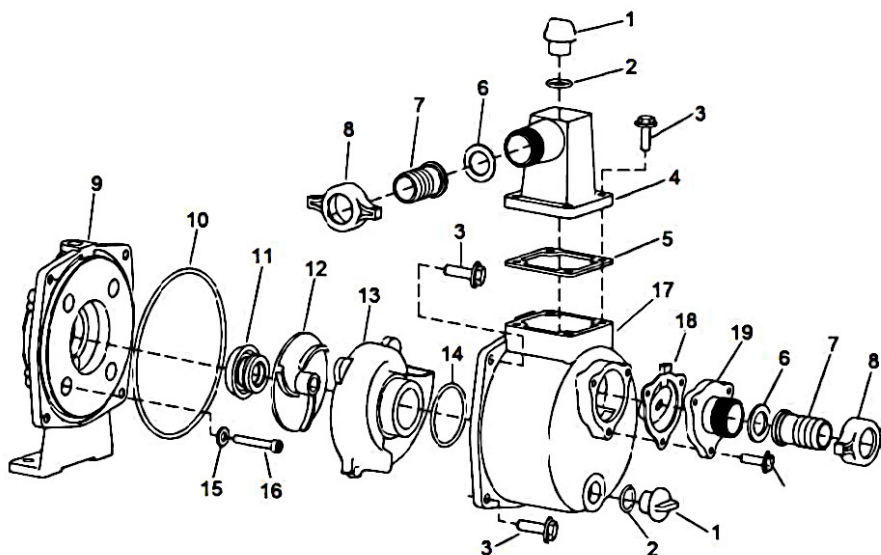

BOMBA D'ÁGUA

72000131_BWP40

Ref.	CÓDIGO	DESCRIÇÃO	QTD.	Ref.	CÓDIGO	DESCRIÇÃO	QTD.
00	72000131	BOMBA D'ÁGUA	1				
1	9307289	KNOB 02060030068	1				
2	9307266	ANEL O'RING 02060030108	1				
3	9021021	PF.CB.SX.M8X1,25X25 8.8 A2L ZA NBR 11207	1				
4	9313775	BOCAL DE SAIDA 02060030086					
5	9307332	VEDACAO 02060030095					
6	9307303	VEDACAO 02070010106	1				
7	9307310	CONEXAO DA MANGUEIRA 02060030094	1				
8	9307326	PORCA DO ACOPLAMENTO 02060030092	1				
9	9313769	FLANGE DA BOMBA 02060030089	1				
10	9307250	ANEL O'RING 02060030091	1				
11	9307243	SELO MECANICO 02060030084	1				
12	9313781	ROTOR CENTRIFUGO 02060030085	1				
13	9313798	CX. INTERNA 02060030088	1				
14	9307266	ANEL O'RING 02060030108	1				
15	9313806	ARRUELA DE VEDACAO 02050150056	1				
16	9042833	PF.CB.CIL.SX.INT M6X1,0X40 CL12.9 ZFPN	1				
17	9313812	CORPO DA BOMBA 02060030090	1				
18	9307295	VALVULA ANTI-ESCORVANTE 02060030093	1				
19	9313829	BOCAL DE SUCCAO 02060030087	1