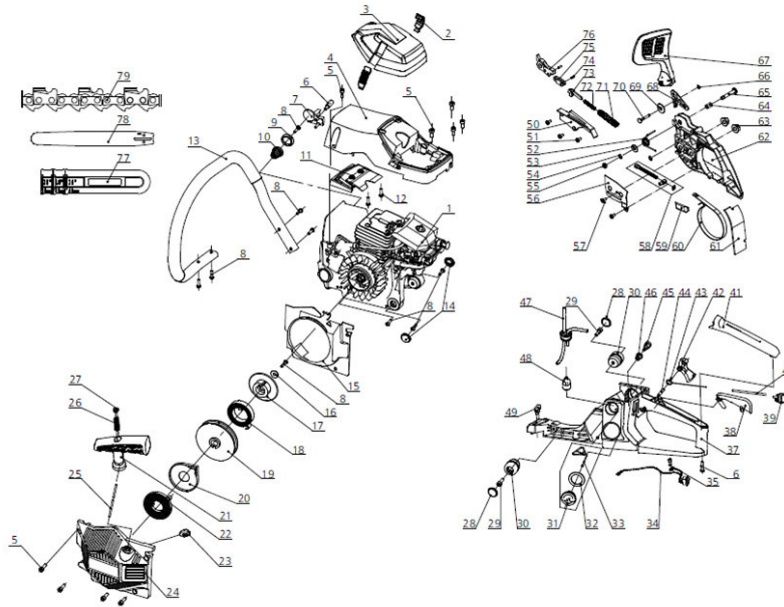

# MOTOSSERRA BRUDDEN MB620

**72000353\_MB620**

Ref.	CÓDIGO	DESCRIÇÃO	QTD.	Ref.	CÓDIGO	DESCRIÇÃO	QTD.
00	72000353	MOTOSSERRA BRUDDEN MB620	1				
2	9319728	PRESILHA CS526200B2 #B2	1	28	9319642	CAPA DO COXIM MAIOR CS3800.1-48 #B27	1
3	9319729	TAMPA DO FILTRO DE AR CS526200B3 #B3	1	29	9024433	PF.CB.CH.SX.INT.M5X0,8X16 RT A2 INOX	1
4	9319730	COBERTURA DO MOTOR CS526200B4 #B4	1	30	9311405	COXIM DO CABO TRAS. 02080030021	1
5	9317643	PF. M5X16 (GB70. 1+GB93+GB96)	1	31	9311279	TAMPA DO TANQUE 70030060005	
6	9317615	PF. M5X20 (GB70)	1	32	9311285	ANEL O'RING 02070020016	1
7	9319731	PINO PEGA CORRENTE CS526200B7 #B7	1	33	9311291	TRAVA DA TAMPA 70030180064	1
8	9317566	PF. M5X12X9,8 (GB67)	1	34	9319746	INTERRUPTOR CS526200B34 #B34	1
9	9319732	ANEL DA MOLA CS526200B9 #B9	1	35	9317591	PF. M5X18 (GB70. 1+GB93+GB97)	1
10	9319733	MOLA CS526200B10 #B10	1	37	9319747	TANQUE CS526200B37 #B37	1
11	9319734	CAPA INFERIOR CS526200B11 #B11	1	38	9311397	GATILHO DE SEGURANCA 70030180092	1
12	9319791	PF. ST4X8 #B34	1	39	9319748	BOMBA DE COMBUSTIVEL CS526200B39 #B39	1
13	9311262	CABO DIANT. 02020160510	1	40	9319749	MANGUEIRA CS526200B40 #B40	1
14	9311339	TAMPA DO COXIM 70030060008	1	41	9311380	TAMPA DO ACELERADOR 70030160098	1
15	9319735	DEFLETOR DO AR CS526200B15 #B15	1	42	9311411	ACELERADOR 70030180083	1
16	9317567	ARRUELA (1E40F-5. 11-2)	1	43	9319750	MOLA DO ACELERADOR CS526200B43 #B43	1
17	9319736	RODA DE PARTIDA CS526200B17 #B17	1	44	9319751	EIXO DO ACELERADOR CS526200B44 #B44	1
18	9319737	MOLA DA PARTIDA CS526200B18 #B18	1	45	9311434	RESPIRO 02050120012	1
19	9319738	POLIA DA PARTIDA CS526200B19 #B19	1	46	9319752	BUCHA DO RESPIRO CS526200B46 #B46	1
20	9319739	APOIO DA MOLA CS526200B20 #B20	1	47	9319753	MANGUEIRA COM BUCHA CS526200B48 #B48	1
21	9319740	MANOPLA DA PARTIDA CS526200B21 #B21	1	48	9319754	FILTRO DE COMBUSTIVEL CS526200B49 #B49	1
22	9319741	MOLA CS526200B22 #B22	1	49	9311463	COXIM DE APOIO 02080050027	1
23	9314289	GUARNICAO DAS AGULHAS 02070020009	1	50	9310771	TAMPA INTERNA DO FREIO 70030030092	1
24	9319742	CAPA DA PARTIDA CS526200B24 #B24	1	51	9319792	PF. ST4X10 #B36	1
25	9319743	CORDA DA PARTIDA CS526200B25 #B25	1	52	9319755	MOLA DA ALAVANCA CS526200B54 #B54	1
26	9319744	MOLA DA MANOPLA CS526200B26 #B26	1				
27	9319745	SUPORTE DA CORDA CS526200B27	1				