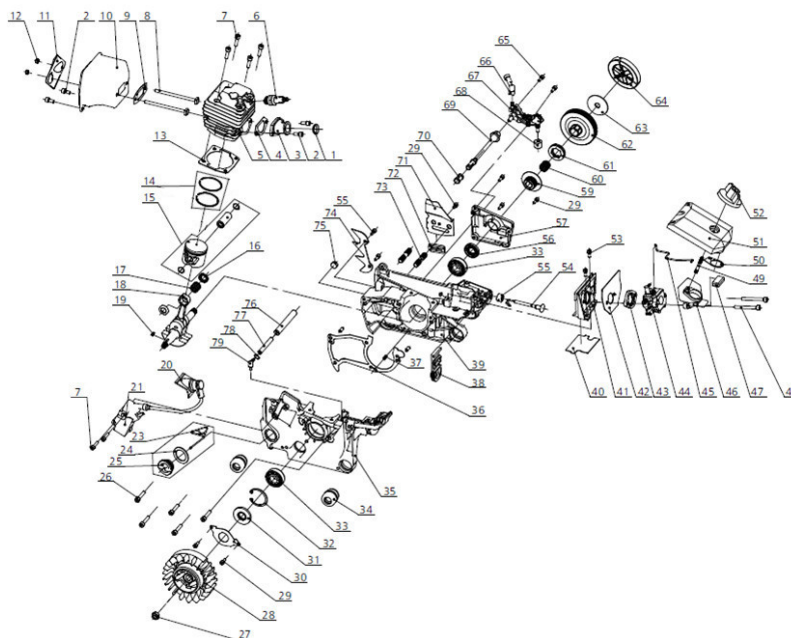

MOTOR MOTOSSERRA BRUDDEN MB620

72000354_MB620

Ref.	CÓDIGO	DESCRIÇÃO	QTD.	Ref.	CÓDIGO	DESCRIÇÃO	QTD.
00	72000354	MOTOR MOTOSSERRA BRUDDEN MB620	1	26	9318466	APOIO CG245Q.11.1	1
1	9310972	ANEL ORING 521	1	27	9206750	CONTRA PORCA M8X1,0MM ZA	1
2	9317591	PF. M5X18 (GB70. 1+GB93+GB97)	1	28	9319710	ROTOR CS526200A30 #A30	1
3	9311026	TUBO DE ADMISSAO 02080060011	1	29	9030630	PF. ALLEN M4X12	1
4	9311032	VEDACAO DO TUBO ADMISSAO 02070010094	1	30	9319711	SUPORTE DO RETENTOR CS526200A32 #A32	1
5	9319778	CILINDRO CS6200A5 #A5	1	31	9319712	RETENTOR 15X35X5 CS526200A33 #A33	1
6	9226295	VELA NGK BPM7A	1	32	9201869	ANEL RET. P/FURO 502035 D35 FOSF.OLEADO	1
7	9317615	PF. M5X20 (GB70)	1	33	9229744	ROLAMENTO 6202 C3	1
8	9311061	PF. DO SILENCIADOR 03010110092	1	34	9311300	COXIM 02080030030	1
9	9311055	VEDACAO DO SILENCIADOR 02070010155	1	35	9319713	CARTER ESQUERDO CS526200A37 #A37	1
10	9311078	SILENCIADOR 02050010126	1	36	9310541	VEDACAO DO CARTER 02070010132	1
11	9311084	TAMPA DO SILENCIADOR 02050010127	1	37	9319714	PINO CS526200A40 #A40	1
12	9010017	PORCA AUTOTRAV. INSERTO NYLON M5X8 INOX	1	38	9311204	TAMPA DE BORRACHA 02080050031	1
13	9320544	VEDACAO DO CILINDRO 12CS6150 #A13	1	39	9319715	CARTER DIREITO CS526200A42 #A42	1
14	9319779	ANEL DO PISTAO CS6200A14 #A14	1	40	9311003	PLACA ANTITERMICA 02500010075	1
15	9319780	PISTAO CS6200A15 #A15	1	41	9311010	BASE DO CARBURADOR 70030180204	1
16	9319706	ARRUELA DE AJUSTE CS526200A18 #A18	1	42	9310995	VEDACAO 02500010076	1
17	9319782	ROLAMENTO DE AGULHA CS6200A19 #A19	1	43	9310989	FIXADOR DO CARBURADOR 70030020017	1
18	9319783	GIRABREQUIM CS6200A20 #A20	1	44	9319784	CARBURADOR CS6200A48 #A48	1
19	9298946	CHAVETA 03070010003	1	45	9319717	VARETA DO ACELERADOR CS526200A49 #A49	1
20	9319709	CACHIMBO CS526200A22 #A22	1	46	9311180	COLETOR DE ADMISSAO 70070090007	1
21	9310498	BOBINA 02050030243	1	47	9311196	COXIM DE APOIO 02070020010	1
23	9311291	TRAVA DA TAMPA 70030180064	1	48	9317490	PF. M5X50 3010010050	1
24	9311486	VEDACAO DA TAMPA 02070020047	1	49	9311167	TIRANTE DO COLETOR 03010050011	1
25	9311492	TAMPA DO COMBUSTIVEL 70030060029	1	50	9319718	VEDACAO DO FILTRO CS526200A54 #A54	1
				51	9319719	FILTRO DE AR CS526200A55 #A55	1