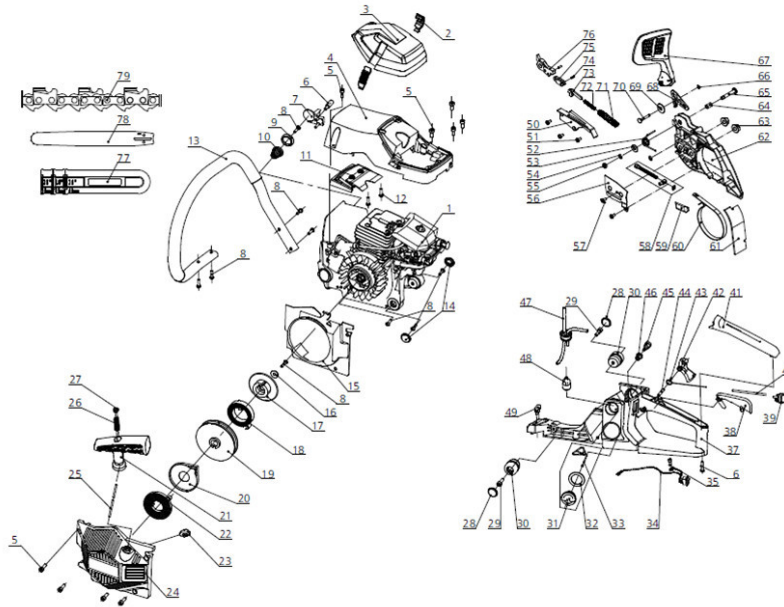

MOTOSSERRA BRUDDEN MB520

72000318_MB520

Ref.	CÓDIGO	DESCRIÇÃO	QTD.	Ref.	CÓDIGO	DESCRIÇÃO	QTD.
00	72000318	MOTOSSERRA BRUDDEN MB520	1				
2	9319728	PRESILHA CS526200B2 #B2	1	28	9319642	CAPA DO COXIM MAIOR CS3800.1-48 #B27	1
3	9319729	TAMPA DO FILTRO DE AR CS526200B3 #B3	1	29	9024433	PF.CB.CH.SX.INT.M5X0,8X16 RT A2 INOX	1
4	9319730	COBERTURA DO MOTOR CS526200B4 #B4	1	30	9311405	COXIM DO CABO TRAS. 02080030021	1
5	9317643	PF. M5X16 (GB70. 1+GB93+GB96)	1	31	9311279	TAMPA DO TANQUE 70030060005	
6	9317615	PF. M5X20 (GB70)	1	32	9311285	ANEL O'RING 02070020016	1
7	9319731	PINO PEGA CORRENTE CS526200B7 #B7	1	33	9311291	TRAVA DA TAMPA 70030180064	1
8	9317566	PF. M5X12X9,8 (GB67)	1	34	9319746	INTERRUPTOR CS526200B34 #B34	1
9	9319732	ANEL DA MOLA CS526200B9 #B9	1	35	9317591	PF. M5X18 (GB70. 1+GB93+GB97)	1
10	9319733	MOLA CS526200B10 #B10	1	37	9319747	TANQUE CS526200B37 #B37	1
11	9319734	CAPA INFERIOR CS526200B11 #B11	1	38	9311397	GATILHO DE SEGURANCA 70030180092	1
12	9319791	PF. ST4X8 #B34	1	39	9319748	BOMBA DE COMBUSTIVEL CS526200B39 #B39	1
13	9311262	CABO DIANT. 02020160510	1	40	9319749	MANGUEIRA CS526200B40 #B40	1
14	9311339	TAMPA DO COXIM 70030060008	1	41	9311380	TAMPA DO ACELERADOR 70030160098	1
15	9319735	DEFLETOR DO AR CS526200B15 #B15	1	42	9311411	ACELERADOR 70030180083	1
16	9317567	ARRUELA (1E40F-5. 11-2)	1	43	9319750	MOLA DO ACELERADOR CS526200B43 #B43	1
17	9319736	RODA DE PARTIDA CS526200B17 #B17	1	44	9319751	EIXO DO ACELERADOR CS526200B44 #B44	1
18	9319737	MOLA DA PARTIDA CS526200B18 #B18	1	45	9311434	RESPIRO 02050120012	1
19	9319738	POLIA DA PARTIDA CS526200B19 #B19	1	46	9319752	BUCHA DO RESPIRO CS526200B46 #B46	1
20	9319739	APOIO DA MOLA CS526200B20 #B20	1	47	9319753	MANGUEIRA COM BUCHA CS526200B48 #B48	1
21	9319740	MANOPLA DA PARTIDA CS526200B21 #B21	1	48	9319754	FILTRO DE COMBUSTIVEL CS526200B49 #B49	1
22	9319741	MOLA CS526200B22 #B22	1	49	9311463	COXIM DE APOIO 02080050027	1
23	9314289	GUARNICAO DAS AGULHAS 02070020009	1	50	9310771	TAMPA INTERNA DO FREIO 70030030092	1
24	9319742	CAPA DA PARTIDA CS526200B24 #B24	1	51	9319792	PF. ST4X10 #B36	1
25	9319743	CORDA DA PARTIDA CS526200B25 #B25	1	52	9319755	MOLA DA ALAVANCA CS526200B54 #B54	1
26	9319744	MOLA DA MANOPLA CS526200B26 #B26	1				
27	9319745	SUPORTE DA CORDA CS526200B27	1				