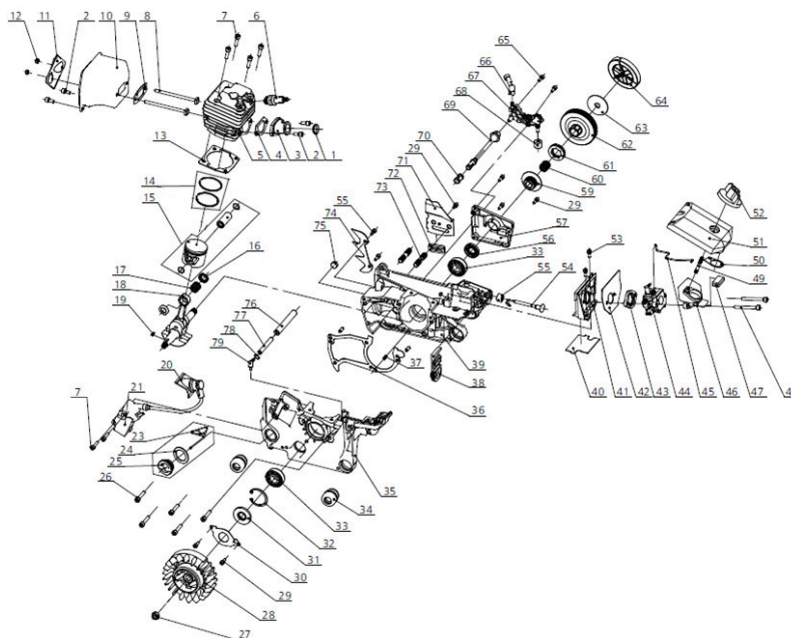

MOTOR MOTOSSERRA BRUDDEN MB520

72000334_MB520

Ref.	CÓDIGO	DESCRIÇÃO	QTD.	Ref.	CÓDIGO	DESCRIÇÃO	QTD.
00	72000334	MOTOR MOTOSSERRA BRUDDEN MB520	1	25	9311492		1
1	9310972	ANEL ORING 521	1	26	9318466	APOIO CG245Q.11.1	1
2	9317591	PF. M5X18 (GB70. 1+GB93+GB97)	1	27	9206750	CONTRA PORCA M8X1,0MM ZA	1
3	9311026	TUBO DE ADMISSAO 02080060011	1	28	9319710	ROTOR CS526200A30 #A30	1
4	9311032	VEDACAO DO TUBO ADMISSAO 02070010094	1	29	9030630	PF. ALLEN M4X12	1
5	9319700	CILINDRO CS5200A5 #A5	1	30	9319711	SUPORE DO RETENTOR CS526200A32 #A32	1
6	9226295	VELA NGK BPM7A	1	31	9319712	RETENTOR 15X35X5 CS526200A33 #A33	1
7	9317615	PF. M5X20 (GB70)	1	32	9201869	ANEL RET. P/FURO 502035 D35 FOSF.OLEADO	1
8	9311061	PF. DO SILENCIADOR 03010110092	1	33	9229744	ROLAMENTO 6202 C3	1
9	9311055	VEDACAO DO SILENCIADOR 02070010155	1	34	9311300	COXIM 02080030030	1
10	9311078	SILENCIADOR 02050010126	1	35	9319713	CARTER ESQUERDO CS526200A37 #A37	1
11	9311084	TAMPA DO SILENCIADOR 02050010127	1	36	9310541	VEDACAO DO CARTER 02070010132	1
12	9010017	PORCA AUTOTRAV. INSERTO NYLON M5X8 INOX	1	37	9319714	PINO CS526200A40 #A40	1
13	9319701	VEDACAO DO CILINDRO CS526200A13 #A13	1	38	9311204	TAMPA DE BORRACHA 02080050031	1
14	9319702	ANEL DO PISTAO CS5200A14 #A14	1	39	9319715	CARTER DIREITO CS526200A42 #A42	1
15	9319703	PISTAO CS5200A15 #A15	1	40	9311003	PLACA ANTITERMICA 02500010075	1
16	9319706	ARRUELA DE AJUSTE CS526200A18 #A18	1	41	9311010	BASE DO CARBURADOR 70030180204	1
17	9319707	ROLAMENTO DE AGULHA CS5200A19 #A19	1	42	9310995	VEDACAO 02500010076	1
18	9319708	GIRABREQUIM CS5200A20 #A20	1	43	9310989	FIXADOR DO CARBURADOR 70030020017	1
19	9298946	CHAVETA 03070010003	1	44	9319716	CARBURADOR CS5200A48 #A48	1
20	9319709	CACHIMBO CS526200A22 #A22	1	45	9319717	VARETA DO ACELERADOR CS526200A49 #A49	1
21	9310498	BOBINA 02050030243	1	46	9311180	COLETOR DE ADMISSAO 70070090007	1
23	9311291	TRAVA DA TAMPA 70030180064	1	47	9311196	COXIM DE APOIO 02070020010	1
24	9311486	VEDACAO DA TAMPA 02070020047	1	48	9317490	PF. M5X50 3010010050	1
25	9311492	TAMPA DO COMBUSTIVEL 70030060029	1	49	9311167	TIRANTE DO COLETOR 03010050011	1
				50	9319718	VEDACAO DO FILTRO CS526200A54 #A54	1