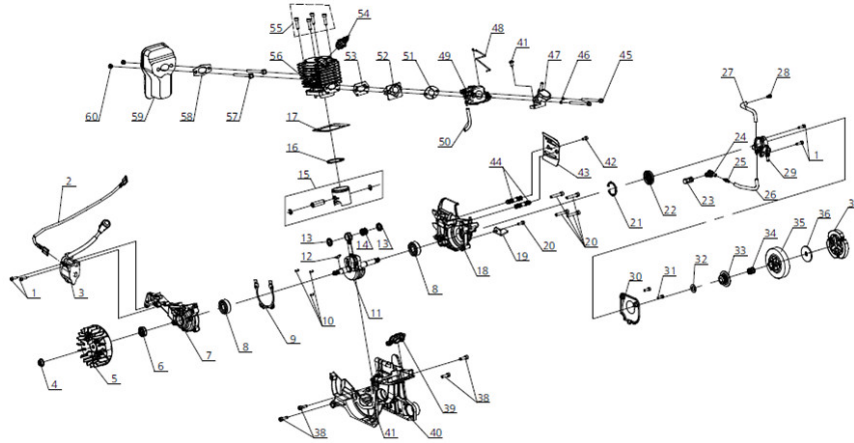

MOTOR MOTOSSERRA BRUDDEN MB380

72000357_MB380

Ref.	CÓDIGO	DESCRIÇÃO	QTD.	Ref.	CÓDIGO	DESCRIÇÃO	QTD.
00	72000357	MOTOR MOTOSSERRA BRUDDEN MB380	1	26	9319601	CS3800.1-49 #A27	
1	9043264	PF.CB.CIL.SX.INT.M4X0,7X16 RT 12.9 ZFPN	1	27	9319602	MANGUEIRA ENTR. DE OLEO CS3800.1-23 #A28	1
2	9319578	CHICOTE DE IGNICAO CS3800.1-10 #A2	1	28	9319603	MANGUEIRA DE ALIMENT. CS3800.1-24 #A29	1
3	9319579	BOBINA DE IGNICAO CS2500.1.14 #A3	1	29	9319604	BICO CS3800.1-52 #A30	1
4	9317596	PORCA M8 (GB6170)	1	30	9319605	BOMBA DE OLEO CS3800.1-10 #A31	1
5	9319580	ROTOR CS3800.1-9 #A5	1	31	9319605	PROTETOR DA BOMBA CS3800.1-11 #A32	1
6	9319581	RETENTOR 22X12X7 1E40F-5E.1-13 #A6	1	32	9317591	PF. M5X18 (GB70. 1+GB93+GB97)	1
7	9319582	CARTER LADO ROTOR CS3800.1-1 #A7	1	33	9319606	ARRUELA DA ROSCA CS3800.1-43 #A34	1
8	9319583	ROLAMENTO 6201-P6 6201-P6 #A8	1	34	9319607	JUNTA ROSCADA CS2500.1-41 #A35	1
9	9319584	VEDACAO DO CARTER CS3800.1-18 #A9	1	35	9319608	ROLAMENTO DE AGULHA CS2500.1-9 #A36	1
10	9319434	PINO 4X10 0109000602 #2-3	1	36	9319609	TAMBOR DE EMBREAGEM CS3800.1-17A #A37	1
11	9319585	VIRABREQUIM CS3800.1-4 #A11	1	37	9319610	ARRUELA DA EMBREAGEM CS3800.1-30 #A38	1
12	9319586	CHAVETA 3X3.7X10 #A12	1	38	9319611	EMBREAGEM CS3800.1-16 #A39	1
13	9319587	CALCO ROLAMENTO CS3800.1-7 #A13	1	39	9317643	PF. M5X16 (GB70. 1+GB93+GB96)	1
14	9319588	ROLAMENTO BIELA CS3800.1-13 #A14	1	40	9319612	PROTECAO DA VARETA CS3800.1-27 #A41	1
15	9319591	PISTAO CS3800.1-6 #A15-A17	1	41	9319613	CARENAGEM INFERIOR CS3801.1-10 #A42	1
16	9319592	ANEL DO PISTAO CS3800.1-6 #A18	1	42	9317644	TAMPA DE PROTECAO EXTERNA(1E40F-5A. 1-1)	1
17	9319593	VEDACAO DO CILINDRO CS3800.1-19 #A19	1	43	9225657	PF. ALLEN M4X0,7X8MM	1
18	9319594	CARTER LADO PARTIDA CS3800.1-2 #A20	1	44	9319614	BASE DO SABRE CS3800.1-29 #A45	1
19	9319595	GUIA CS3800.1-31 #A21	1	45	9319787	PRISIONEIRO M8X42 #A46	1
20	9317594	PF. M5X30 (GB70. 1)	1	46	9319788	PF. M4X70 #A47	1
21	9319596	ANEL DE RETENCAO 32 #A23	1	47	9319615	BUCHA #A48	1
22	9319597	RETENTOR 12X32X5,6 CS3800.1-12 #A24	1		9319616	BASE DO FILTRO CS3801.1-12 #A49	1
23	9319598	FILTRO DO OLEO CS3800.2-4 #A25	1				
24	9319599	CONECTOR CS3800.2-7 #A26	1				
25	9319600	CONECTOR DA MANGUEIRA	1