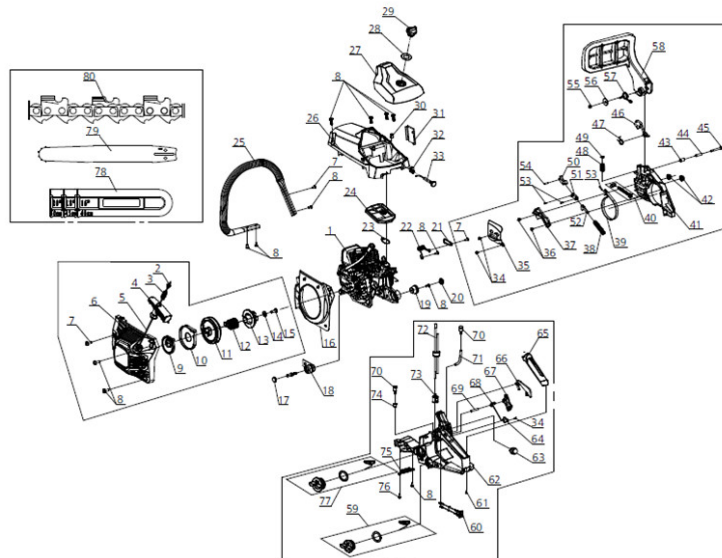

MOTOSSERRA BRUDDEN MB380

72000356_MB380

Ref.	CÓDIGO	DESCRIÇÃO	QTD.	Ref.	CÓDIGO	DESCRIÇÃO	QTD.
00	72000356	MOTOSSERRA BRUDDEN MB380	1	28	9319650	ANEL DE BORRACHA CS3800.1-56 #B28	1
2	9319628	APOIO DA MOLA CS4500.3-4 #B2	1	29	9319651	PORCA DO FILTRO DE AR CS3800.1-57 #B29	1
3	9319629	MOLA DO KNOB CS4500.3-3 #B3	1	30	9319652	COXIM DO FILTRO CS3800.1-58 #B30	1
4	9319630	KNOB CS4500.3-7D #B4	1	31	9319653	PLACA CS3800.1-46 #B31	1
5	9319631	CORDA CS4500.3-8 #B5	1	32	9319654	BUCHA DO AFOGADOR CS3800.1-15 #B32	1
6	9319632	CAPA DA PARTIDA CS3801.3-1 #B6	1	33	9319655	AFOGADOR CS3800.1-41 #B33	1
7	9319789	PF. ST5X18 #B7	1	34	9319791	PF. ST4X8 #B34	1
8	9319790	PF. ST5X16 #B8	1	35	9319656	CAPA DO REGULADOR CS3801.4-5 #B35	1
9	9319633	MOLA DA PARTIDA CS4500.3-2 #B9	1	36	9319792	PF. ST4X10 #B36	1
10	9319634	CAPA DA MOLA CS4500.3-5 #B10	1	37	9319657	CAPA DA MOLA DO FREIO CS3801.4-3 #B37	1
11	9319635	CARRETILO CS4301.3-3A #B11	1	38	9319658	MOLA DO FREIO CS3800.4-11 #B38	1
12	9319636	MOLA DA CARRETILO CS4301.3-4A #B12	1	39	9319659	CINTA DO FREIO CS3800.4-10 #B39	1
13	9319637	CUBO DA CARRETILO CS4301.3-2A #B13	1	40	9319661	PF. DE AJUSTE CS4500.4-14A #B40+B41+B49	1
14	9317567	ARRUELA (1E40F-5. 11-2)	1	41	9319662	CAPA DA EMBREAGEM CS3801.4-1 #B42	1
15	9317566	PF. M5X12X9,8 (GB67)	1	42	9276198	PORCA SX FLANGEADA DIN-6927 M8X1,25	1
16	9319638	CAPA DO ROTOR CS3801.1-14 #B16	1	43	9319663	BUCHA DA ALAV. DO FREIO CS2500.4-5 #B44	1
17	9319639	CAPA DO COXIM CS4500.1-65 #B17	1	44	9319664	BUCHA DO PARAFUSO CS3800.4-8 #B45	1
18	9319640	COXIM C/ CINTA CS3800.2-9 #B18	1	45	9046491	PF.CB.CIL.SX.INT.M5X0,80X40 RP 12.9 ZFPN	1
19	9319641	COXIM CS3800.2-8 #B19	1	46	9319665	GATILHO CS3800.4-4 #B47	1
20	9319642	CAPA DO COXIM MAIOR CS3800.1-48 #B20	1	47	9319666	MOLA DO GATILHO #B48	1
21	9319643	CAPA DA MOLA CS3800.1-31 #B21	1	48	9319668	MOLA DO DEFLETOR CS3800.4-9 #B50	1
22	9319644	MOLA INFERIOR CS3800.1-33 #B22	1	49	9319669	APOIO DA MOLA DO DEFLET. CS3800.4-7 #B51	1
23	9319645	VEDACAO DO FILTRO CS3800.1-51 #B23	1	50	9319670	ALAVANCA INTERMEDIARIA CS2500.4-6 #B52	1
24	9319646	FILTRO DE AR CS3800.1-26 #B24	1				
25	9319647	ALCA CS3800.1-55 #B25	1				
26	9319648	CAPA SUPERIOR CS3800.1-54 #B26	1				
27	9319649	CAPA DO FILTRO CS3800.1-55 #B27	1