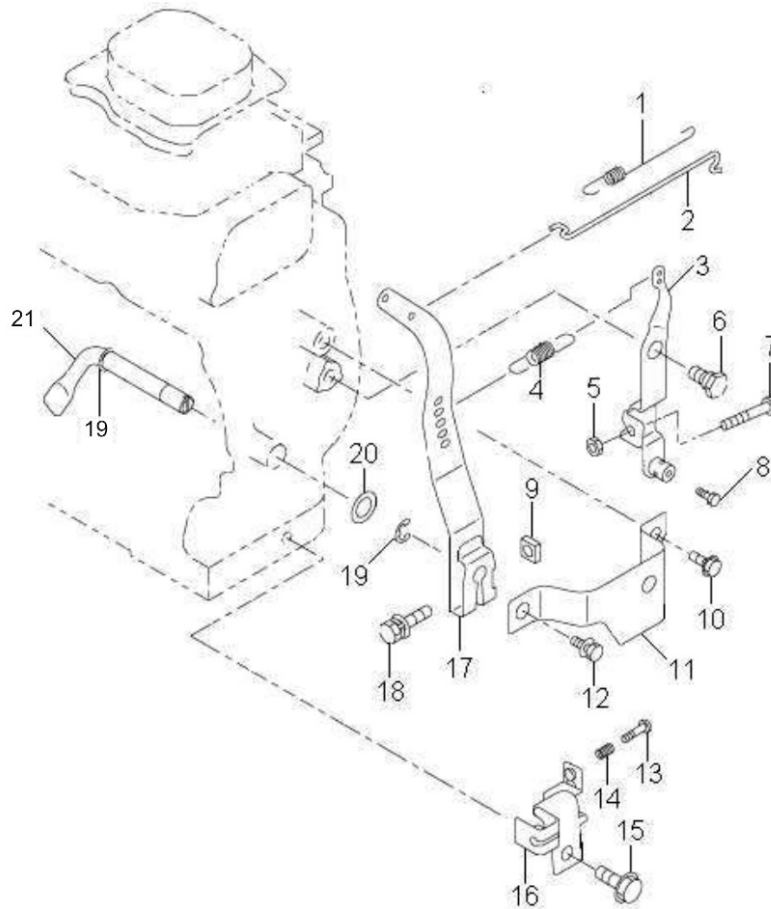

SILENCIADOR

7200036_EH12

Ref.	CÓDIGO	DESCRIÇÃO	QTD.	Ref.	CÓDIGO	DESCRIÇÃO	QTD.
00	7200036	SILENCIADOR	1				
1	9270178	SILENCIADOR 252-30401-11	1				
2	9021021	PF.CB.SX.M8X1,25X25 8.8 A2L ZA NBR 11207	1				
3	9269940	VEDACAO DO ESCAPE 253-35201-03	1				
4	9270190	ESPACADOR 252-36501-23	1				
5	9002199	PF.CB.SX.M6X1X20 RT 8.8 ACO A2N	1				
7	9011790	ARRUELA DE PRESSAO 8MM A 4 NBR5854 ZB	1				

GOVERNADOR

7200037_EH12

Ref.	CÓDIGO	DESCRIÇÃO	QTD.	Ref.	CÓDIGO	DESCRIÇÃO	QTD.
00	7200037	GOVERNADOR	1				
1	9270244	MOLA DA VARETA 254-42801-03	1				
2	9270238	VARETA DO GOVERNADOR 254-42701-01	1				
3	9273403	CONTOLE DE VELOCIDADE 252-43402-31	1				
4	9270250	MOLA DO GOVERNADOR 252-42503-23	1				
6	9270280	PF. PIVO 226-43101-01	1				
8	9225657	PF. ALLEN M4X0,7X8MM	1				
11	9270304	SUPORTE PROTETOR 252-42801-11	1				
14	9270273	MOLA 205-46003-23	1				
16	9270296	SUPORTE DO CABO 268-44202-01	1				
17	9270209	ALAVANCA DO GOVERNADOR 252-42303-03	1				
19	9003690	ANEL RET. P/EIXOØ07,0 ATE Ø09,0 DIN6799A	1				
20	9270221	ARRUELA DO GOVERNADOR 003-11080-00	1				
21	9270215	EIXO DO GOVERNADOR 227-42201-03	1				