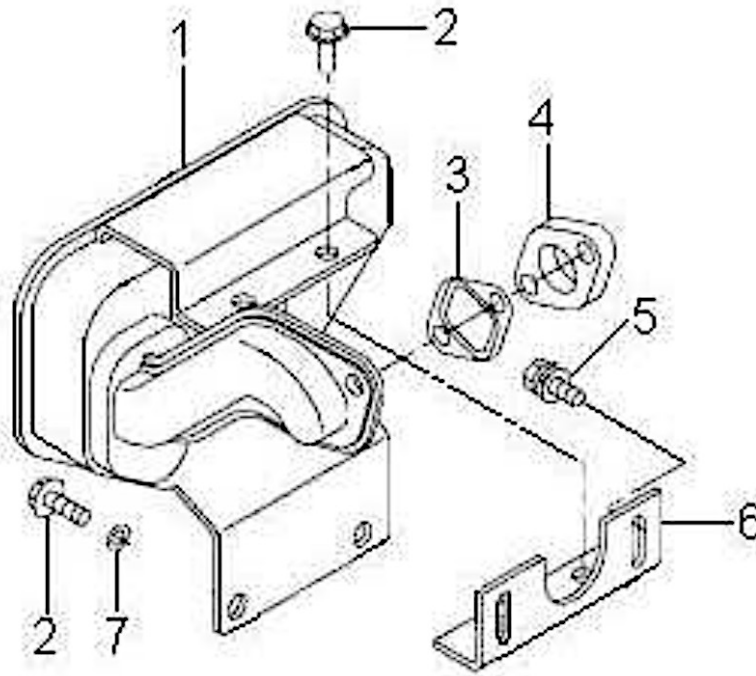

SILENCIADOR

7200036_EH12

Ref.	CÓDIGO	DESCRIÇÃO	QTD.	Ref.	CÓDIGO	DESCRIÇÃO	QTD.
00	7200036	SILENCIADOR	1				
1	9270178	SILENCIADOR 252-30401-11	1				
2	9021021	PF.CB.SX.M8X1,25X25 8.8 A2L ZA NBR 11207	1				
3	9269940	VEDACAO DO ESCAPE 253-35201-03	1				
4	9270190	ESPACADOR 252-36501-23	1				
5	9002199	PF.CB.SX.M6X1X20 RT 8.8 ACO A2N	1				
7	9011790	ARRUELA DE PRESSAO 8MM A 4 NBR5854 ZB	1				

GOVERNADOR

7200037_EH12

Ref.	CÓDIGO	DESCRIÇÃO	QTD.	Ref.	CÓDIGO	DESCRIÇÃO	QTD.
00	7200037	GOVERNADOR	1				
1	9270244	MOLA DA VARETA 254-42801-03	1				
2	9270238	VARETA DO GOVERNADOR 254-42701-01	1				
3	9273403	CONTOLE DE VELOCIDADE 252-43402-31	1				
4	9270250	MOLA DO GOVERNADOR 252-42503-23	1				
6	9270280	PF. PIVO 226-43101-01	1				
8	9225657	PF. ALLEN M4X0,7X8MM	1				
11	9270304	SUPORTE PROTETOR 252-42801-11	1				
14	9270273	MOLA 205-46003-23	1				
16	9270296	SUPORTE DO CABO 268-44202-01	1				
17	9270209	ALAVANCA DO GOVERNADOR 252-42303-03	1				
19	9003690	ANEL RET. P/EIXOØ07,0 ATE Ø09,0 DIN6799A	1				
20	9270221	ARRUELA DO GOVERNADOR 003-11080-00	1				
21	9270215	EIXO DO GOVERNADOR 227-42201-03	1				