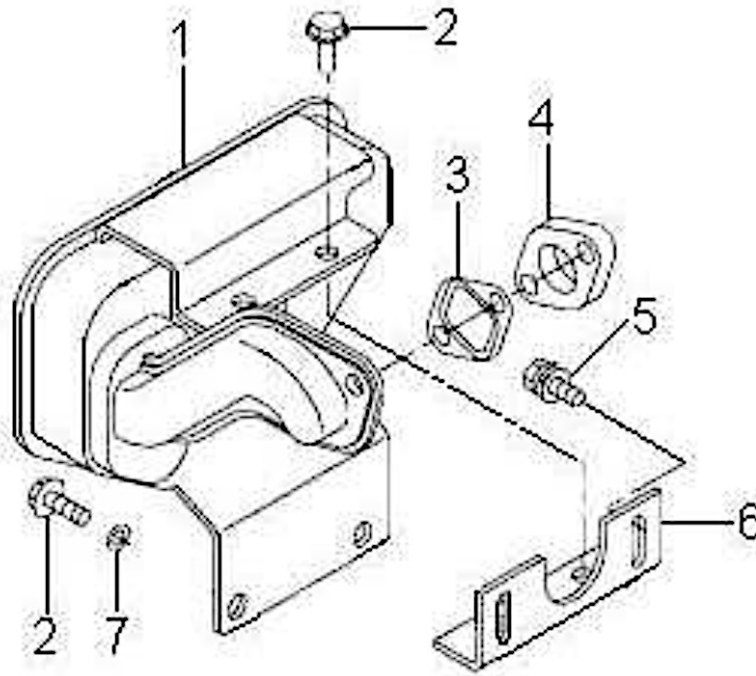

7200036_EH12

Ref.	CÓDIGO	DESCRIÇÃO	QTD.	Ref.	CÓDIGO	DESCRIÇÃO	QTD.
00	7200036	SILENCIADOR	1				
1	9270178	SILENCIADOR 252-30401-11	1				
2	9021021	PF.CB.SX.M8X1,25X25 8.8 A2L ZA NBR 11207	1				
3	9269940	VEDACAO DO ESCAPE 253-35201-03	1				
4	9270190	ESPACADOR 252-36501-23	1				
5	9002199	PF.CB.SX.M6X1X20 RT 8.8 ACO A2N	1				
7	9011790	ARRUELA DE PRESSAO 8MM A 4 NBR5854 ZB	1				

GOVERNADOR

7200037_EH12

Ref.	CÓDIGO	DESCRIÇÃO	QTD.	Ref.	CÓDIGO	DESCRIÇÃO	QTD.
00	7200037	GOVERNADOR	1				
1	9270244	MOLA DA VARETA 254-42801-03	1				
2	9270238	VARETA DO GOVERNADOR 254-42701-01	1				
3	9273403	CONTROLE DE VELOCIDADE 252-43402-31	1				
4	9270250	MOLA DO GOVERNADOR 252-42503-23	1				
6	9270280	PF. PIVO 226-43101-01	1				
8	9225657	PF. ALLEN M4X0,7X8MM	1				
11	9270304	SUPORTE PROTETOR 252-42801-11	1				
14	9270273	MOLA 205-46003-23	1				
16	9270296	SUPORTE DO CABO 268-44202-01	1				
17	9270209	ALAVANCA DO GOVERNADOR 252-42303-03	1				
19	9003690	ANEL RET. P/EIXOØ07,0 ATE Ø09,0 DIN6799A	1				
20	9270221	ARRUELA DO GOVERNADOR 003-11080-00	1				
21	9270215	EIXO DO GOVERNADOR 227-42201-03	1				