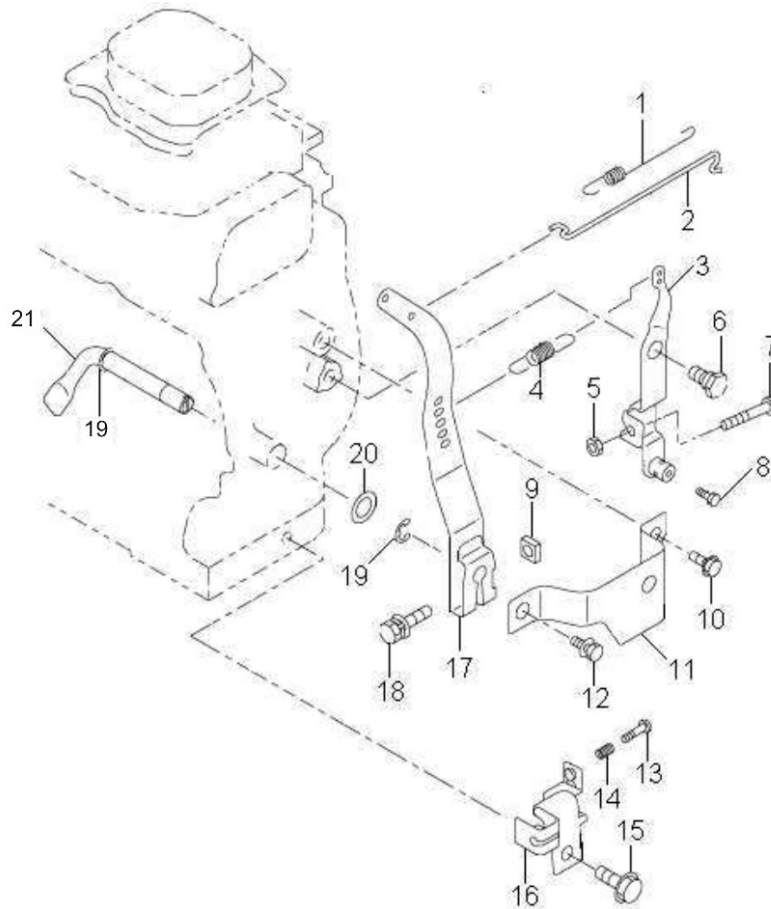

7200036_EH12

Ref.	CÓDIGO	DESCRIÇÃO	QTD.	Ref.	CÓDIGO	DESCRIÇÃO	QTD.
00	7200036	SILENCIADOR	1				
1	9270178	SILENCIADOR 252-30401-11	1				
2	9021021	PF.CB.SX.M8X1,25X25 8.8 A2L ZA NBR 11207	1				
3	9269940	VEDACAO DO ESCAPE 253-35201-03	1				
4	9270190	ESPACADOR 252-36501-23	1				
5	9002199	PF.CB.SX.M6X1X20 RT 8.8 ACO A2N	1				
7	9011790	ARRUELA DE PRESSAO 8MM A 4 NBR5854 ZB	1				

GOVERNADOR

7200037_EH12

Ref.	CÓDIGO	DESCRIÇÃO	QTD.	Ref.	CÓDIGO	DESCRIÇÃO	QTD.
00	7200037	GOVERNADOR	1				
1	9270244	MOLA DA VARETA 254-42801-03	1				
2	9270238	VARETA DO GOVERNADOR 254-42701-01	1				
3	9273403	CONTROLE DE VELOCIDADE 252-43402-31	1				
4	9270250	MOLA DO GOVERNADOR 252-42503-23	1				
6	9270280	PF. PIVO 226-43101-01	1				
8	9225657	PF. ALLEN M4X0,7X8MM	1				
11	9270304	SUPORTE PROTETOR 252-42801-11	1				
14	9270273	MOLA 205-46003-23	1				
16	9270296	SUPORTE DO CABO 268-44202-01	1				
17	9270209	ALAVANCA DO GOVERNADOR 252-42303-03	1				
19	9003690	ANEL RET. P/EIXOØ07,0 ATE Ø09,0 DIN6799A	1				
20	9270221	ARRUELA DO GOVERNADOR 003-11080-00	1				
21	9270215	EIXO DO GOVERNADOR 227-42201-03	1				