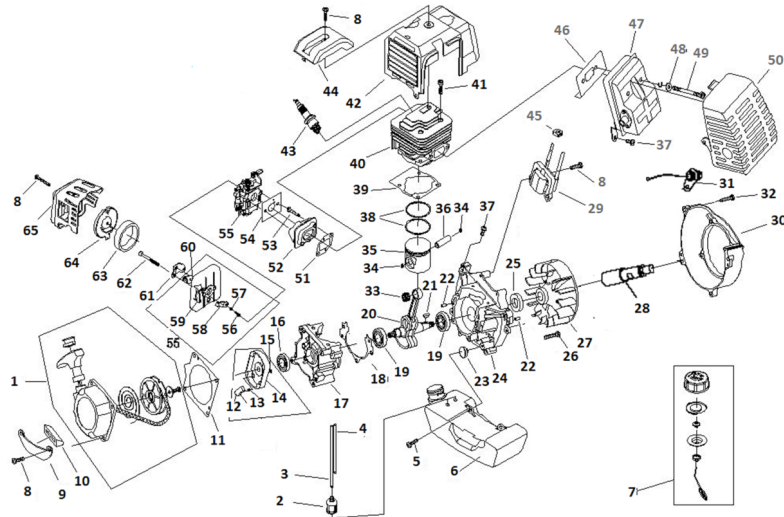

MOTOR K43M

72000369_K43M

Ref.	CÓDIGO	DESCRIÇÃO	QTD.	Ref.	CÓDIGO	DESCRIÇÃO	QTD.
00	72000369	MOTOR K43M	1	28	9319483	PROLONGADOR 02050150017 #1-27	1
1	9317646	PARTIDA COMPL. (1E40F-5. 11)	1	29	9319484	BOBINA 02050030070 #1-28	1
2	9317647	TAMPA DO FILTRO (P40. 12. 2-3A)	1	30	9317605	TAMPA DA CAIXA DE VENTILACAO (1E40F-5-9)	1
3	9317648	TUBO DE COMBUSTIVEL (CG420. 1. 3. 2-2)	1	31	9319485	BOTAO DO STOP 02050050120 #1-30	1
4	9317650	TUBO DE COMBUSTIVEL (EB-415. 4. 2-4)	1	32	9317606	PF. M5X25 (GB70. 1+GB93+GB97)	1
5	9317615	PF. M5X20 (GB70)	1	33	9317607	ROLAMENTO (1E40F-5. 4-2)	1
6	9319479	RESERVATORIO 70050030071 #1-7	1	34	9317608	ANEL (1E40F-03. 02. 01)	1
7	9317658	TAMPA TANQUE COMB. (1E32FL. 6. 2)	1	35	9317609	PISTAO (1E40F-5. 4-1)	1
8	9317615	PF. M5X20 (GB70)	1	36	9317610	PINO DO PISTAO (1E40FP. 6-3)	1
9	9319480	SUPORTE 02020160439 #1-10	1	37	9317626	PF. M5X20 (BC36. 4-2+GB93+GB97)	1
10	9319481	TAMPA DE BORRACHA 02080020087 #1-11	1	38	9317612	ANEL DO PISTAO (1E40FP-3Z. 3-5)	1
11	9317577	VEDACAO (1E40F-5-10)	1	39	9319486	VEDACAO DO CILINDRO 02070010037 #1-38	1
12	9317578	GARRA DA PARTIDA (1E36F-2C. 5-3)	1	40	9319487	CILINDRO 70070130019 #1-39	1
13	9317579	MOLA DA PARTIDA (1E36F-2C. 5-2)	1	41	9317615	PF. M5X20 (GB70)	1
14	9317580	POLIA DA PARTIDA (1E36F-2C. 5-1)	1	42	9317616	TAMPA DA GUIA (1E40F-5. 5)	1
15	9317581	ANEL ELASTICO (GB896)	1	43	9317617	VELA (L6)	1
16	9318455	VEDACAO 1E36F.2	1	44	9317621	TAMPA (1E40F-5-8)	1
17	9317583	CARTER LADO PARTIDA (1E40F-5. 8-2)	1	45	9317622	PROTECAO DO PLUGUE (1E40F-5. 3-1)	1
18	9317584	VEDACAO DO CARTER (1E40F-5. 8-4)	1	46	9317623	JUNTA DE VEDACAO (1E40F-5-5)	1
19	9317585	ROLAMENTO (GB/T276)	1	47	9317624	SILENCIADOR (1E40F-5. 2)	1
20	9319482	GIRABREQUIM 02020120037 #1-19	1	48	9011790	ARRUELA DE PRESSAO 8MM A 4 NBR5854 ZB	1
21	9317587	CHAVETA (GB1099)	1	49	9317625	PF. M6X55 (GB70. 1+GB97)	1
22	9317588	PINO (GB119)	1	50	9317627	TAMPA DO SILENCIADOR (1E40F-5-7)	1
23	9317589	COXIM DO TANQUE (1E40F-5A-3)	1	51	9317628	JUNTA DE VEDACAO (1E40F-5-2)	1
24	9317590	CARTER LADO ROTOR (1E40F-5. 8-1)	1	52	9317629	TUBO DE ADMISSAO (HA46. 9)	1
25	9317593	RETENTOR (1E40F-5. 9)	1	53	9317606	PF. M5X25 (GB70. 1+GB93+GB97)	1
26	9317594	PF. M5X30 (GB70. 1)	1	54	9317630	JUNTA DE VEDACAO (1E40F-5A-1)	1
27	9317595	ROTOR (1E44F-2A. 6. 1)	1