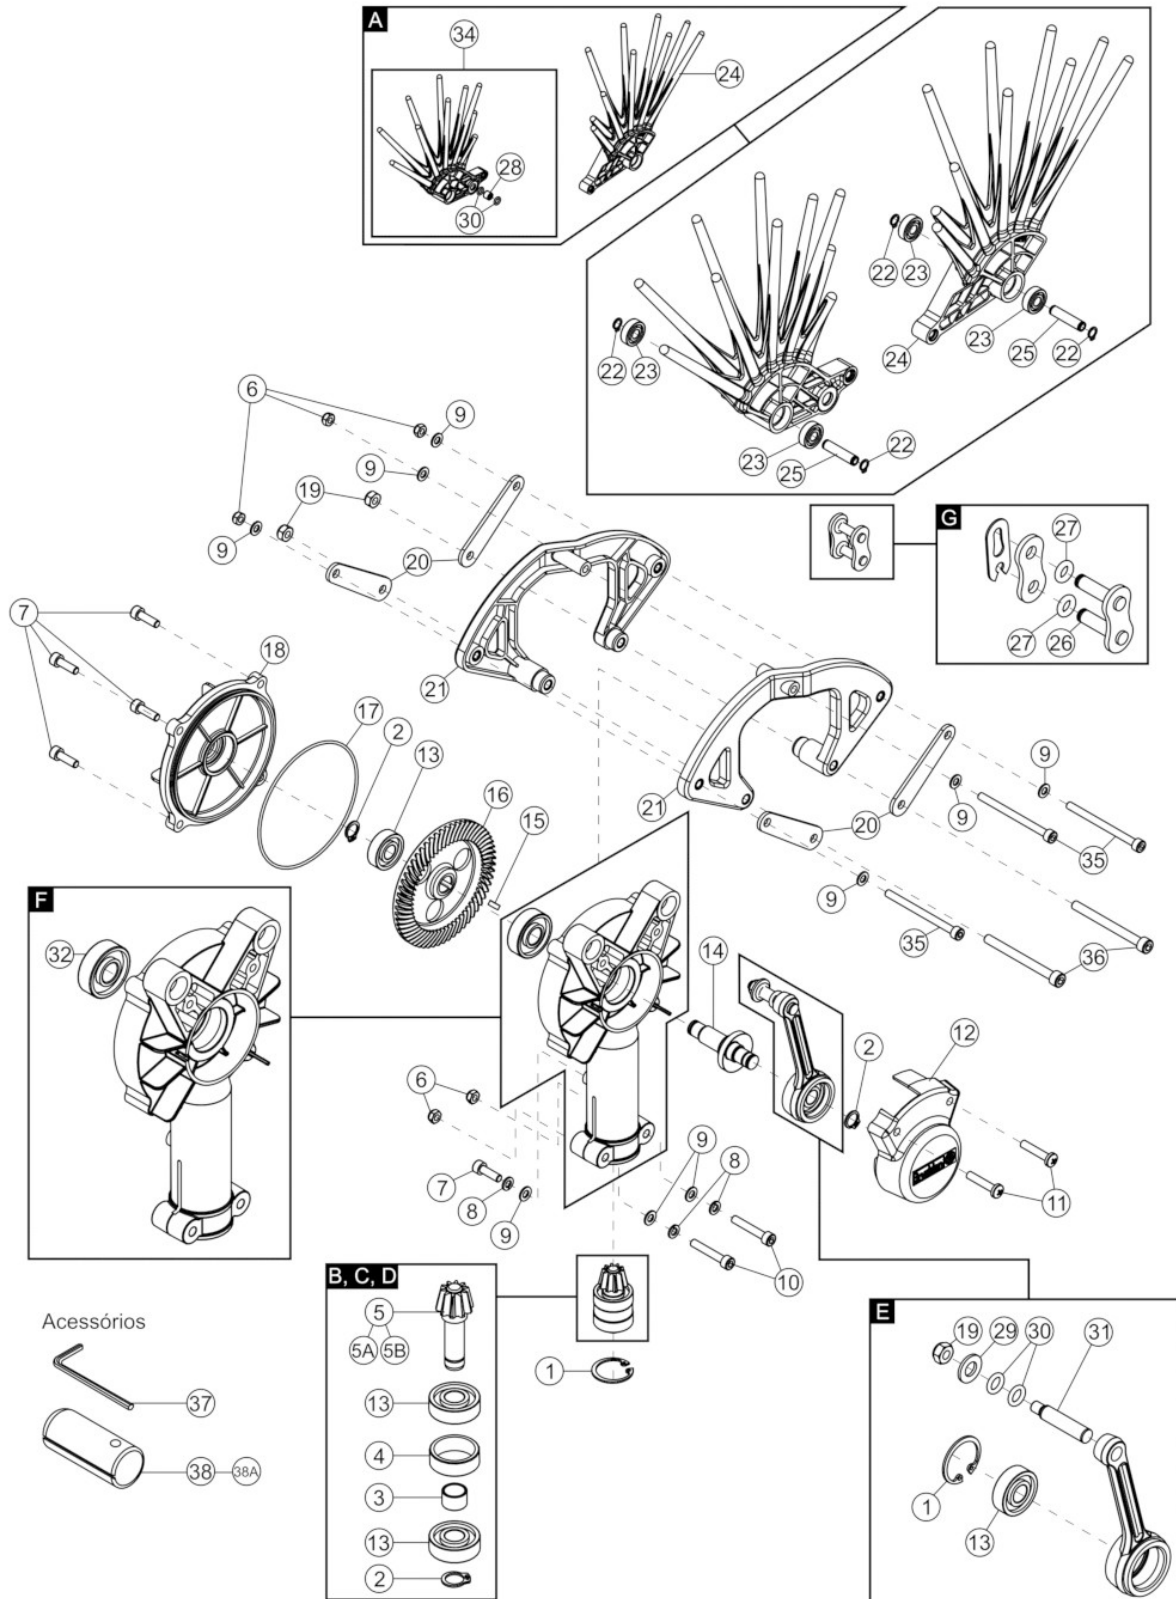

DERRICADOR BRUDDEN DCM 12 DUPLO HS

DCM_12_EX

DERRICADOR BRUDDEN DCM 12 DUPLO HS

Continuação

Ref.	CÓDIGO	DESCRIÇÃO	QTD.	Ref.	CÓDIGO	DESCRIÇÃO	QTD.
00	72000393	DERRICADOR BRUDDEN DCM 12 DUPLO HS	1				
A	939183	KIT HASTES DCM-12	1				
D	947277	CONJUNTO PINHAO ESPECIAL (HS)	1				
E	992342	KIT ROLAMENTO/BIELA/ANEIS DCM-12	P/ 1				
F	992339	KIT GABINETE + ROLAMENTO	1				
G	994225	ELO COMPL. C/ ANEL	1				
1	9009250	ANEL RETENCAO P/ FURO Ø26 DIN 472 ACO	1				
2	9003164	ANEL RET P/ EIXO Ø10 DIN471 ACO MOLA FOS	1				
3	5517587	ANEL ESPACADOR INTERNO	1				
4	5516926	ANEL DE ENCOSTO	1				
5B	947260	PINHAO ESPECIAL C/ TAMPAO (HS)	1				
6	9010017	PORCA AUTOTRAV. INSERTO NYLON M5X8 INOX	1				
7	9013100	PF.CB.CIL.SX.INT.M5X0,8X16 RT A2 INOX	1				
8	9009221	ARRUELA DE PRESSAO B 5MM INOX POL.	1				
9	9009310	ARRUELA L. NBR12656 GA 5,3X10X1 INOX A2	1				
10	9043028	PF.CB.CIL.SX.INT.M5X0,8X30 ZFPN	RP 12.9 1				
11	9009669	PF.CB.PN.FPH.M5X0,8X25 RT A2 INOX	1				
12	3011257	TAMPA MENOR	1				
13	9013636	ROL. FIXO 1 CAR. DE ESF 10 26 8 6000 DDU	1				
14	4020554	VIRABREQUIM (USINADO)	1				
15	4013560	CHAVETA MEIA LUA DIN 6888 3X3,68X8,62MM	1				
16	4017569	COROA (SPIRAL BEVEL GEAR)	1				
17	8001654	ANEL O'RING NBR DIAM. 88,62X1,78 OR1-43	1				
18	2006239	TAMPA DO GABINETE	1				
19	9001751	PORCA ACO INOX SX. PARLOCK M6X1,0	1				
20	5014515	PLACA DE REFORCO V-07 (ZINCADO)	1				
21	944238	SUORTE DAS HASTES C/ BUCHAS	1				
22	9003017	ANEL RET P/ EIXO Ø08 DIN471 ACO MOLA FOS	1				
23	9026640	ROL. FIXO 1 CAR. DE ESF 8 22 7 608 DD C3	1				
24	944451	HASTE DIR. DUPLA	1				
25	4016297	EIXO DAS HASTES	1				
26	9030563	ELO DE CORRENTE DID-60	1				
27	8001795	ANEL O'RING NBR DIAM. 5,23X2,62 OR1-107	1				
28	9032059	ROLAMENTO DE AGULHA HK 0810	1				
29	5000022	ARRUELA LISA 12656 8,4X16X1,6 FE/ZN ZB	1				
30	8001298	ANEL O'RING NBR DIAM. 7,30X2,40MM	1				
31	4020666	EIXO DA BIELA (DUPLO)	1				
32	9026633	ROL. FIXO 1 CAR DE ESF 12 32 10 6201 DDU	1				
33	9234165	GRAXA KLUBERPLEX 41-132 EMB. 0,4 KG	1				
34	944474	HASTE ESQ. DUPLA COMPL.	1				
35	9035980	PF.CB.CIL.SX.INT.M5X0,8X65 A2S	RP 12.9 1				
36	9030586	PF.CB.CIL.SX.INT.M6X1X65 RP 12.9 ACO	1				
37	9013085	CHAVE ALLEN 4MM	1				
38	2001239	CALCO DO VARAO DCM	1				
38A	2004137	CALCO DO VARAO ESPECIAL (ST)	1				