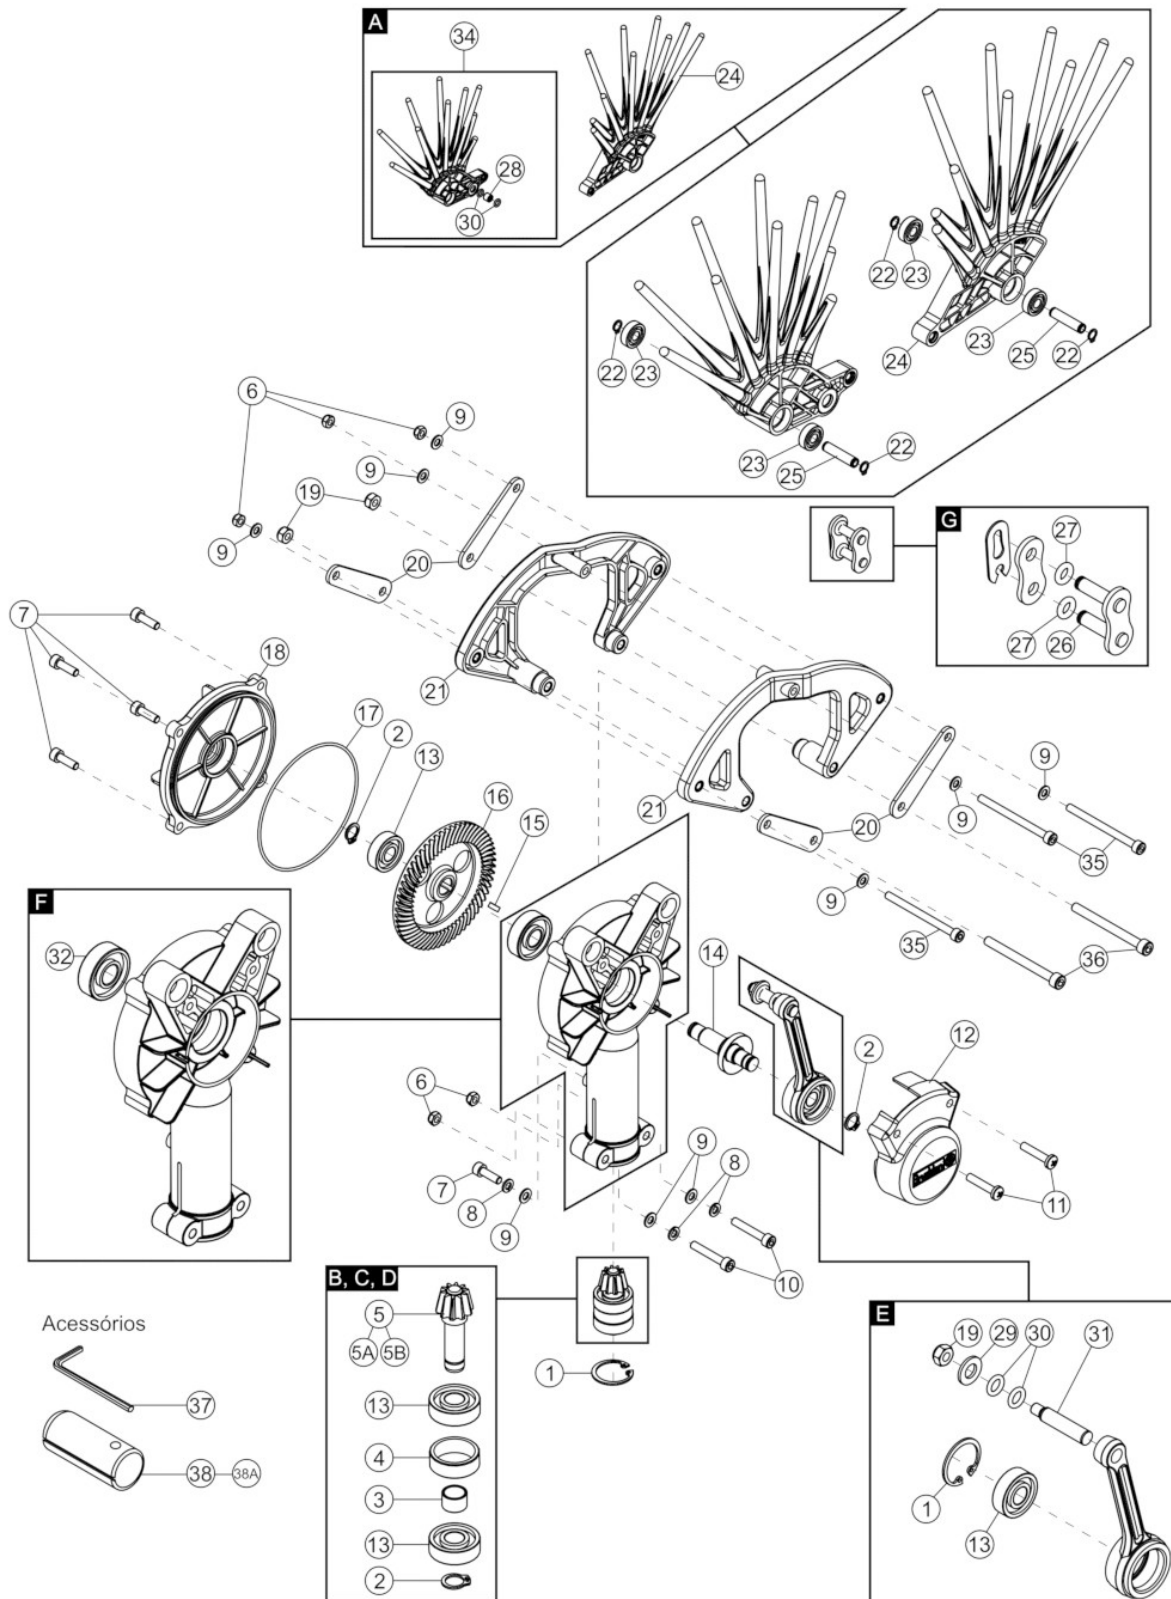

DERRICADOR BRUDDEN DCM-12 DUPLO BP-35

DCM_12_EX

DERRICADOR BRUDDEN DCM-12 DUPLO BP-35

Continuação

Ref.	CÓDIGO	DESCRIÇÃO	QTD.	Ref.	CÓDIGO	DESCRIÇÃO	QTD.
00	72000214	DERRICADOR BRUDDEN DCM-12 DUPLO BP-35	1				
A	939183	KIT HASTES DCM-12	1				
C	936233	CONJUNTO PINHAO 7T BP-35	1				
F	992339	KIT GABINETE + ROLAMENTO	1				
G	994225	ELO COMPL. C/ ANEL	1				
1	9009250	ANEL RETENCAO P/ FURO Ø26 DIN 472 ACO	1				
2	9003164	ANEL RET P/ EIXO Ø10 DIN471 ACO MOLA FOS	1				
3	5517587	ANEL ESPACADOR INTERNO	1				
4	5516926	ANEL DE ENCOSTO	1				
5A	933045	PINHAO C/ TAMPAO BP-35	1				
6	9010017	PORCA AUTOTRAV. INSERTO NYLON M5X8 INOX	1				
7	9013100	PF.CB.CIL.SX.INT.M5X0,8X16 RT A2 INOX	1				
8	9009221	ARRUELA DE PRESSAO B 5MM INOX POL.	1				
9	9009310	ARRUELA L. NBR12656 GA 5,3X10X1 INOX A2	1				
10	9043028	PF.CB.CIL.SX.INT.M5X0,8X30 RP 12.9 ZFPN	1				
11	9009669	PF.CB.PN.FPH.M5X0,8X25 RT A2 INOX	1				
12	3011257	TAMPA MENOR	1				
13	9013636	ROL. FIXO 1 CAR. DE ESF 10 26 8 6000 DDU	1				
14	4020554	VIRABREQUIM (USINADO)	1				
15	4013560	CHAVETA MEIA LUA DIN 6888 3X3,68X8,62MM	1				
16	4017569	COROA (SPIRAL BEVEL GEAR)	1				
17	8001654	ANEL O'RING NBR DIAM. 88,62X1,78 OR1-43	1				
18	2006239	TAMPA DO GABINETE	1				
19	9001751	PORCA ACO INOX SX. PARLOCK M6X1,0	1				
20	5014515	PLACA DE REFORCO V-07 (ZINCADO)	1				
21	944238	SUPORTE DAS HASTES C/ BUCHAS	1				
22	9003017	ANEL RET P/ EIXO Ø08 DIN471 ACO MOLA FOS	1				
23	9026640	ROL. FIXO 1 CAR. DE ESF 8 22 7 608 DD C3	1				
24	944451	HASTE DIR. DUPLA	1				
25	4016297	EIXO DAS HASTES	1				
26	9030563	ELO DE CORRENTE DID-60	1				
27	8001795	ANEL O'RING NBR DIAM. 5,23X2,62 OR1-107	1				
28	9032059	ROLAMENTO DE AGULHA HK 0810	1				
29	5000022	ARRUELA LISA 12656 8,4X16X1,6 FE/ZN ZB	1				
30	8001298	ANEL O'RING NBR DIAM. 7,30X2,40MM	1				
31	4020666	EIXO DA BIELA (DUPLO)	1				
32	9026633	ROL. FIXO 1 CAR DE ESF 12 32 10 6201 DDU	1				
33	9234165	GRAXA KLUBERPLEX 41-132 EMB. 0,4 KG	1				
34	944474	HASTE ESQ. DUPLA COMPL.	1				
35	9035980	PF.CB.CIL.SX.INT.M5X0,8X65 RP 12.9 A2S	1				
36	9030586	PF.CB.CIL.SX.INT.M6X1X65 RP 12.9 ACO	1				
37	9013085	CHAVE ALLEN 4MM	1				
38	2001239	CALCO DO VARAO DCM	1				
38A	2004137	CALCO DO VARAO ESPECIAL (ST)	1				
42	992342	KIT ROLAMENTO/BIELA/ANEIS P/ DCM-12	1				