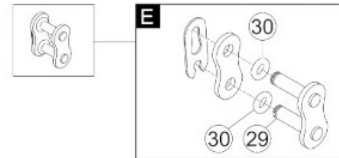

DERRICADOR BRUDDEN DCM-15 2V HS

Acessórios

DCM_15_EX

DERRICADOR BRUDDEN DCM-15 2V HS

Continuação

Ref.	CÓDIGO	DESCRIÇÃO	QTD.	Ref.	CÓDIGO	DESCRIÇÃO	QTD.
00	72000212	DERRICADOR BRUDDEN DCM-15 2V HS	1				
A	976362	KIT EIXO 2V	1				
B	970129	KIT HASTES P8	1				
C	947277	CONJUNTO PINHAO ESPECIAL (HS)	1				
D	992339	KIT GABINETE + ROLAMENTO	1				
E	994225	ELO COMPL. C/ ANEL	1				
1	9009250	ANEL RETENCAO P/ FURO Ø26 DIN 472 ACO	1				
2	9003164	ANEL RET P/ EIXO Ø10 DIN471 ACO MOLA FOS	1				
3	9013636	ROL. FIXO 1 CAR. DE ESF 10 26 8 6000 DDU	1				
4	5517587	ANEL ESPACADOR INTERNO	1				
5	5516926	ANEL DE ENCOSTO	1				
6	947260	PINHAO ESPECIAL C/ TAMPAO (HS)	1				
7	5016388	ARRUELA LISA NBR12656 GA 10,5X18X1,6 A4L	1				
8	9013100	PF.CB.CIL.SX.INT.M5X0,8X16 RT A2 INOX	1				
9	9009221	ARRUELA DE PRESSAO B 5MM INOX POL.	1				
10	9009310	ARRUELA L. NBR12656 GA 5,3X10X1 INOX A2	1				
11	9043028	PF.CB.CIL.SX.INT.M5X0,8X30 RP 12.9 ZFPN	1				
12	9009669	PF.CB.PN.FPH.M5X0,8X25 RT A2 INOX	1				
13	3011257	TAMPA MENOR	1				
14	9010017	PORCA AUTOTRAV. INSERTO NYLON M5X8 INOX	1				
15	5519267	ANEL DE ENCOSTO	1				
16	4031279	BIELA USINADA 2V	1				
17	4037276	EIXO DO VIRABREQUIM	1				
18	4033686	VIRABREQUIM 2V (USINADO) HS/BP	1				
19	4013560	CHAVETA MEIA LUA DIN 6888 3X3,68X8,62MM	1				
20	4017569	COROA (SPIRAL BEVEL GEAR)	1				
21	8001654	ANEL O'RING NBR DIAM. 88,62X1,78 OR1-43	1				
22	2006239	TAMPA DO GABINETE	1				
23	9001751	PORCA ACO INOX SX. PARLOCK M6X1,0	1				
24	5014515	PLACA DE REFORCO V-07 (ZINCADO)	1				
25	3018880	SUPORTE DAS HASTES INTEGRADO	1				
26	9026640	ROL. FIXO 1 CAR. DE ESF 8 22 7 608 DD C3	1				
27	5531788	BATENTE DO SUPORTE DAS HASTES	1				
28	960088	HASTE DIR. 7D	1				
29	9030563	ELO DE CORRENTE DID-60	1				
30	8001795	ANEL O'RING NBR DIAM. 5,23X2,62 OR1-107	1				
31	4034148	EIXO DO SUPORTE	1				
32	8001298	ANEL O'RING NBR DIAM. 7,30X2,40MM	1				
33	9032059	ROLAMENTO DE AGULHA HK 0810	1				
34	994227	HASTE ESQ. C/ ROLAMENTO	1				
35	9042891	PF.CB.CIL.SX.INT.M6X1X50 RT 12.9 ZFPN	1				
36	9043011	PF.CB.CIL.SX.INT M5X0,8X50 CL12.9 ZFPN	1				
37	9307013	EIXO DA BIELA 2V	1				
38	5005999	ARRUELA L. NBR12656 GA 6,6X18X1,6 INOX A2	1				
39	9234165	GRAXA KLUBERPLEX 41-132 EMB. 0,4 KG	1				
40	9030669	PORCA AUTOTRAVANTE INSERTO NYLON M8 A2N	1				
41	9025013	ARRUELA DE PRESSAO B 6MM A 4 NBR5854	1				
42	9026633	ROL. FIXO 1 CAR DE ESF 12 32 10 6201 DDU	1				
43	9013085	CHAVE ALLEN 4MM	1				
44	2001239	CALCO DO VARAO DCM	1				
44A	2004137	CALCO DO VARAO ESPECIAL (ST)	1				
44B	2004568	CALCO DO VARAO DIAM. 25	1				