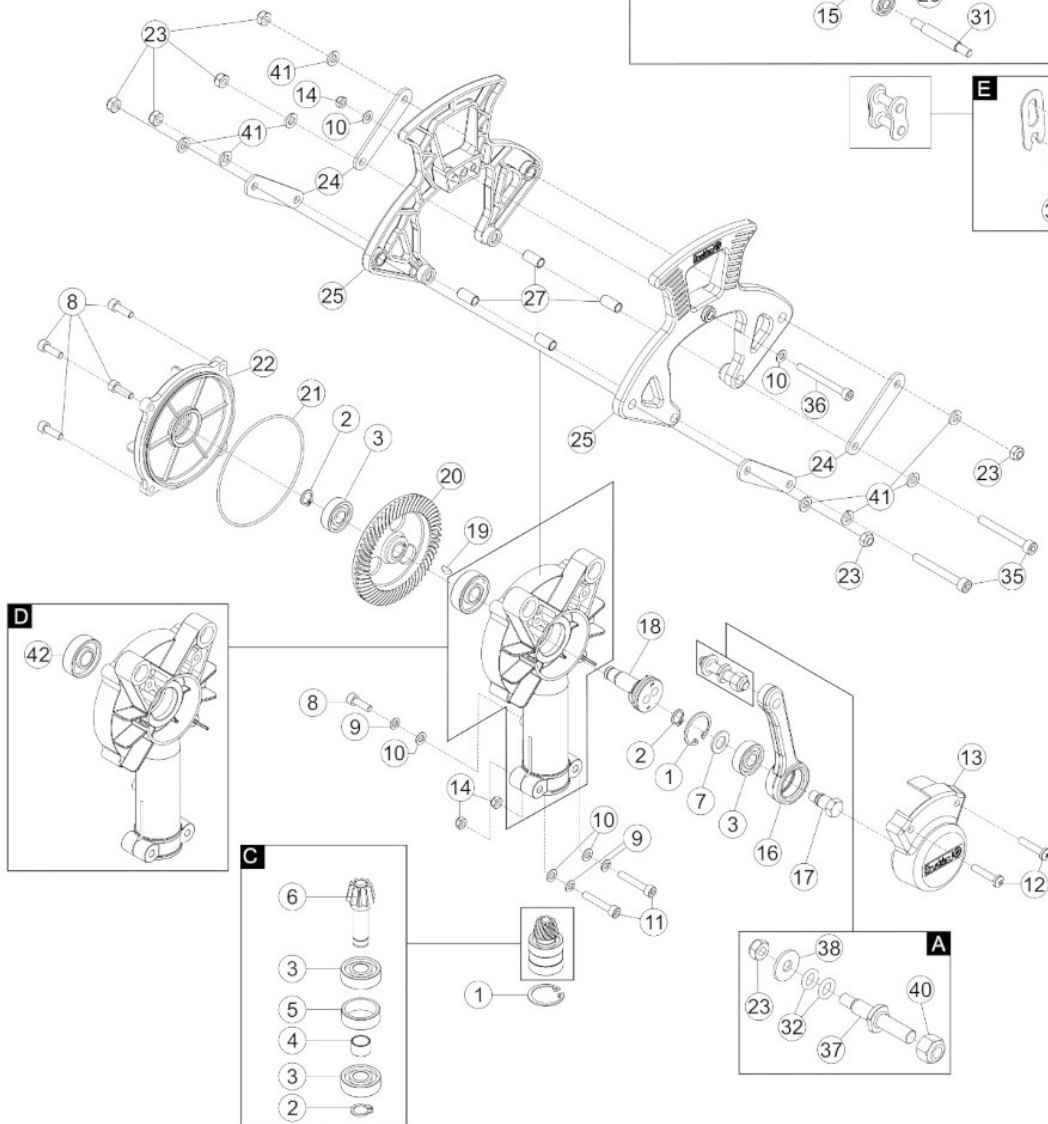

DERRICADOR BRUDDEN DCM-15 2V HS

Acessórios

DCM_15_EX

DERRICADOR BRUDDEN DCM-15 2V HS

Continuação

Ref.	CÓDIGO	DESCRIÇÃO	QTD.	Ref.	CÓDIGO	DESCRIÇÃO	QTD.
00	72000212	DERRICADOR BRUDDEN DCM-15 2V HS	1				
A	976362	KIT EIXO 2V	1				
B	970129	KIT HASTES P8	1				
C	947277	CONJUNTO PINHAO ESPECIAL (HS)	1				
D	992339	KIT GABINETE + ROLAMENTO	1				
E	994225	ELO COMPL. C/ ANEL	1				
1	9009250	ANEL RETENCAO P/ FURO Ø26 DIN 472 ACO	1				
2	9003164	ANEL RET P/ EIXO Ø10 DIN471 ACO MOLA FOS	1				
3	9013636	ROL. FIXO 1 CAR. DE ESF 10 26 8 6000 DDU	1				
4	5517587	ANEL ESPACADOR INTERNO	1				
5	5516926	ANEL DE ENCOSTO	1				
6	947260	PINHAO ESPECIAL C/ TAMPAO (HS)	1				
7	5016388	ARRUELA LISA NBR12656 GA 10,5X18X1,6 A4L	1				
8	9013100	PF.CB.CIL.SX.INT.M5X0,8X16 RT A2 INOX	1				
9	9009221	ARRUELA DE PRESSAO B 5MM INOX POL.	1				
10	9009310	ARRUELA L. NBR12656 GA 5,3X10X1 INOX A2	1				
11	9043028	PF.CB.CIL.SX.INT.M5X0,8X30 RP 12.9 ZFPN	1				
12	9009669	PF.CB.PN.FPH.M5X0,8X25 RT A2 INOX	1				
13	3011257	TAMPA MENOR	1				
14	9010017	PORCA AUTOTRAV. INSERTO NYLON M5X8 INOX	1				
15	5519267	ANEL DE ENCOSTO	1				
16	4031279	BIELA USINADA 2V	1				
17	4037276	EIXO DO VIRABREQUIM	1				
18	4033686	VIRABREQUIM 2V (USINADO) HS/BP	1				
19	4013560	CHAVETA MEIA LUA DIN 6888 3X3,68X8,62MM	1				
20	4017569	COROA (SPIRAL BEVEL GEAR)	1				
21	8001654	ANEL O'RING NBR DIAM. 88,62X1,78 OR1-43	1				
22	2006239	TAMPA DO GABINETE	1				
23	9001751	PORCA ACO INOX SX. PARLOCK M6X1,0	1				
24	5014515	PLACA DE REFORCO V-07 (ZINCADO)	1				
25	3018880	SUPORTE DAS HASTES INTEGRADO	1				
26	9026640	ROL. FIXO 1 CAR. DE ESF 8 22 7 608 DD C3	1				
27	5531788	BATENTE DO SUPORTE DAS HASTES	1				
28	960088	HASTE DIR. 7D	1				
29	9030563	ELO DE CORRENTE DID-60	1				
30	8001795	ANEL O'RING NBR DIAM. 5,23X2,62 OR1-107	1				
31	4034148	EIXO DO SUPORTE	1				
32	8001298	ANEL O'RING NBR DIAM. 7,30X2,40MM	1				
33	9032059	ROLAMENTO DE AGULHA HK 0810	1				
34	994227	HASTE ESQ. C/ ROLAMENTO	1				
35	9042891	PF.CB.CIL.SX.INT.M6X1X50 RT 12.9 ZFPN	1				
36	9043011	PF.CB.CIL.SX.INT M5X0,8X50 CL12.9 ZFPN	1				
37	9307013	EIXO DA BIELA 2V	1				
38	5005999	ARRUELA L. NBR12656 GA 6,6X18X1,6 INOX A2	1				
39	9234165	GRAXA KLUBERPLEX 41-132 EMB. 0,4 KG	1				
40	9030669	PORCA AUTOTRAVANTE INSERTO NYLON M8 A2N	1				
41	9025013	ARRUELA DE PRESSAO B 6MM A 4 NBR5854	1				
42	9026633	ROL. FIXO 1 CAR DE ESF 12 32 10 6201 DDU	1				
43	9013085	CHAVE ALLEN 4MM	1				
44	2001239	CALCO DO VARAO DCM	1				
44A	2004137	CALCO DO VARAO ESPECIAL (ST)	1				
44B	2004568	CALCO DO VARAO DIAM. 25	1				