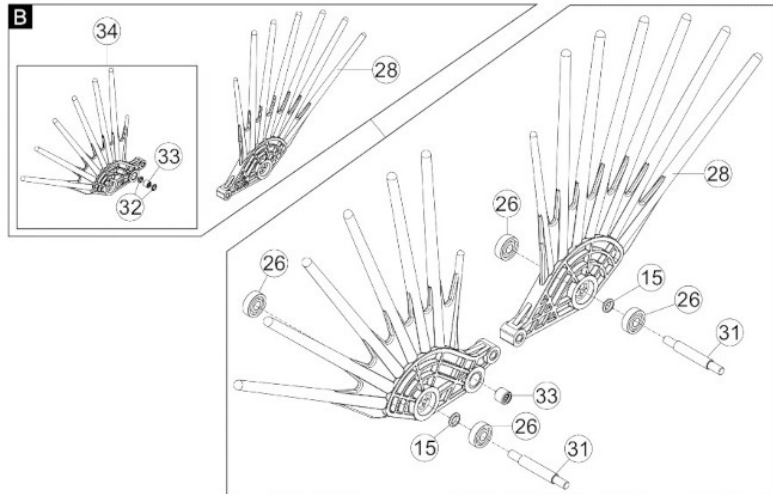

DERRICADOR BRUDDEN DCM-15 2V HS

Acessórios

DCM_15_EX

DERRICADOR BRUDDEN DCM-15 2V HS

Continuação

Ref.	CÓDIGO	DESCRIÇÃO	QTD.	Ref.	CÓDIGO	DESCRIÇÃO	QTD.
00	72000212	DERRICADOR BRUDDEN DCM-15 2V HS	1				
A	976362	KIT EIXO 2V	1				
B	970129	KIT HASTES P8	1				
C	947277	CONJUNTO PINHAO ESPECIAL (HS)	1				
D	992339	KIT GABINETE + ROLAMENTO	1				
E	994225	ELO COMPL. C/ ANEL	1				
1	9009250	ANEL RETENCAO P/ FURO Ø26 DIN 472 ACO	1				
2	9003164	ANEL RET P/ EIXO Ø10 DIN471 ACO MOLA FOS	1				
3	9013636	ROL. FIXO 1 CAR. DE ESF 10 26 8 6000 DDU	1				
4	5517587	ANEL ESPACADOR INTERNO	1				
5	5516926	ANEL DE ENCOSTO	1				
6	947260	PINHAO ESPECIAL C/ TAMPAO (HS)	1				
7	5016388	ARRUELA LISA NBR12656 GA 10,5X18X1,6 A4L	1				
8	9013100	PF.CB.CIL.SX.INT.M5X0,8X16 RT A2 INOX	1				
9	9009221	ARRUELA DE PRESSAO B 5MM INOX POL.	1				
10	9009310	ARRUELA L. NBR12656 GA 5,3X10X1 INOX A2	1				
11	9043028	PF.CB.CIL.SX.INT.M5X0,8X30 RP 12.9 ZFPN	1				
12	9009669	PF.CB.PN.FPH.M5X0,8X25 RT A2 INOX	1				
13	3011257	TAMPA MENOR	1				
14	9010017	PORCA AUTOTRAV. INSERTO NYLON M5X8 INOX	1				
15	5519267	ANEL DE ENCOSTO	1				
16	4031279	BIELA USINADA 2V	1				
17	4037276	EIXO DO VIRABREQUIM	1				
18	4033686	VIRABREQUIM 2V (USINADO) HS/BP	1				
19	4013560	CHAVETA MEIA LUA DIN 6888 3X3,68X8,62MM	1				
20	4017569	COROA (SPIRAL BEVEL GEAR)	1				
21	8001654	ANEL O'RING NBR DIAM. 88,62X1,78 OR1-43	1				
22	2006239	TAMPA DO GABINETE	1				
23	9001751	PORCA ACO INOX SX. PARLOCK M6X1,0	1				
24	5014515	PLACA DE REFORCO V-07 (ZINCADO)	1				
25	3018880	SUPORTE DAS HASTES INTEGRADO	1				
26	9026640	ROL. FIXO 1 CAR. DE ESF 8 22 7 608 DD C3	1				
27	5531788	BATENTE DO SUPORTE DAS HASTES	1				
28	960088	HASTE DIR. 7D	1				
29	9030563	ELO DE CORRENTE DID-60	1				
30	8001795	ANEL O'RING NBR DIAM. 5,23X2,62 OR1-107	1				
31	4034148	EIXO DO SUPORTE	1				
32	8001298	ANEL O'RING NBR DIAM. 7,30X2,40MM	1				
33	9032059	ROLAMENTO DE AGULHA HK 0810	1				
34	994227	HASTE ESQ. C/ ROLAMENTO	1				
35	9042891	PF.CB.CIL.SX.INT.M6X1X50 RT 12.9 ZFPN	1				
36	9043011	PF.CB.CIL.SX.INT M5X0,8X50 CL12.9 ZFPN	1				
37	9307013	EIXO DA BIELA 2V	1				
38	5005999	ARRUELA L. NBR12656 GA 6,6X18X1,6 INOX A2	1				
39	9234165	GRAXA KLUBERPLEX 41-132 EMB. 0,4 KG	1				
40	9030669	PORCA AUTOTRAVANTE INSERTO NYLON M8 A2N	1				
41	9025013	ARRUELA DE PRESSAO B 6MM A 4 NBR5854	1				
42	9026633	ROL. FIXO 1 CAR DE ESF 12 32 10 6201 DDU	1				
43	9013085	CHAVE ALLEN 4MM	1				
44	2001239	CALCO DO VARAO DCM	1				
44A	2004137	CALCO DO VARAO ESPECIAL (ST)	1				
44B	2004568	CALCO DO VARAO DIAM. 25	1				