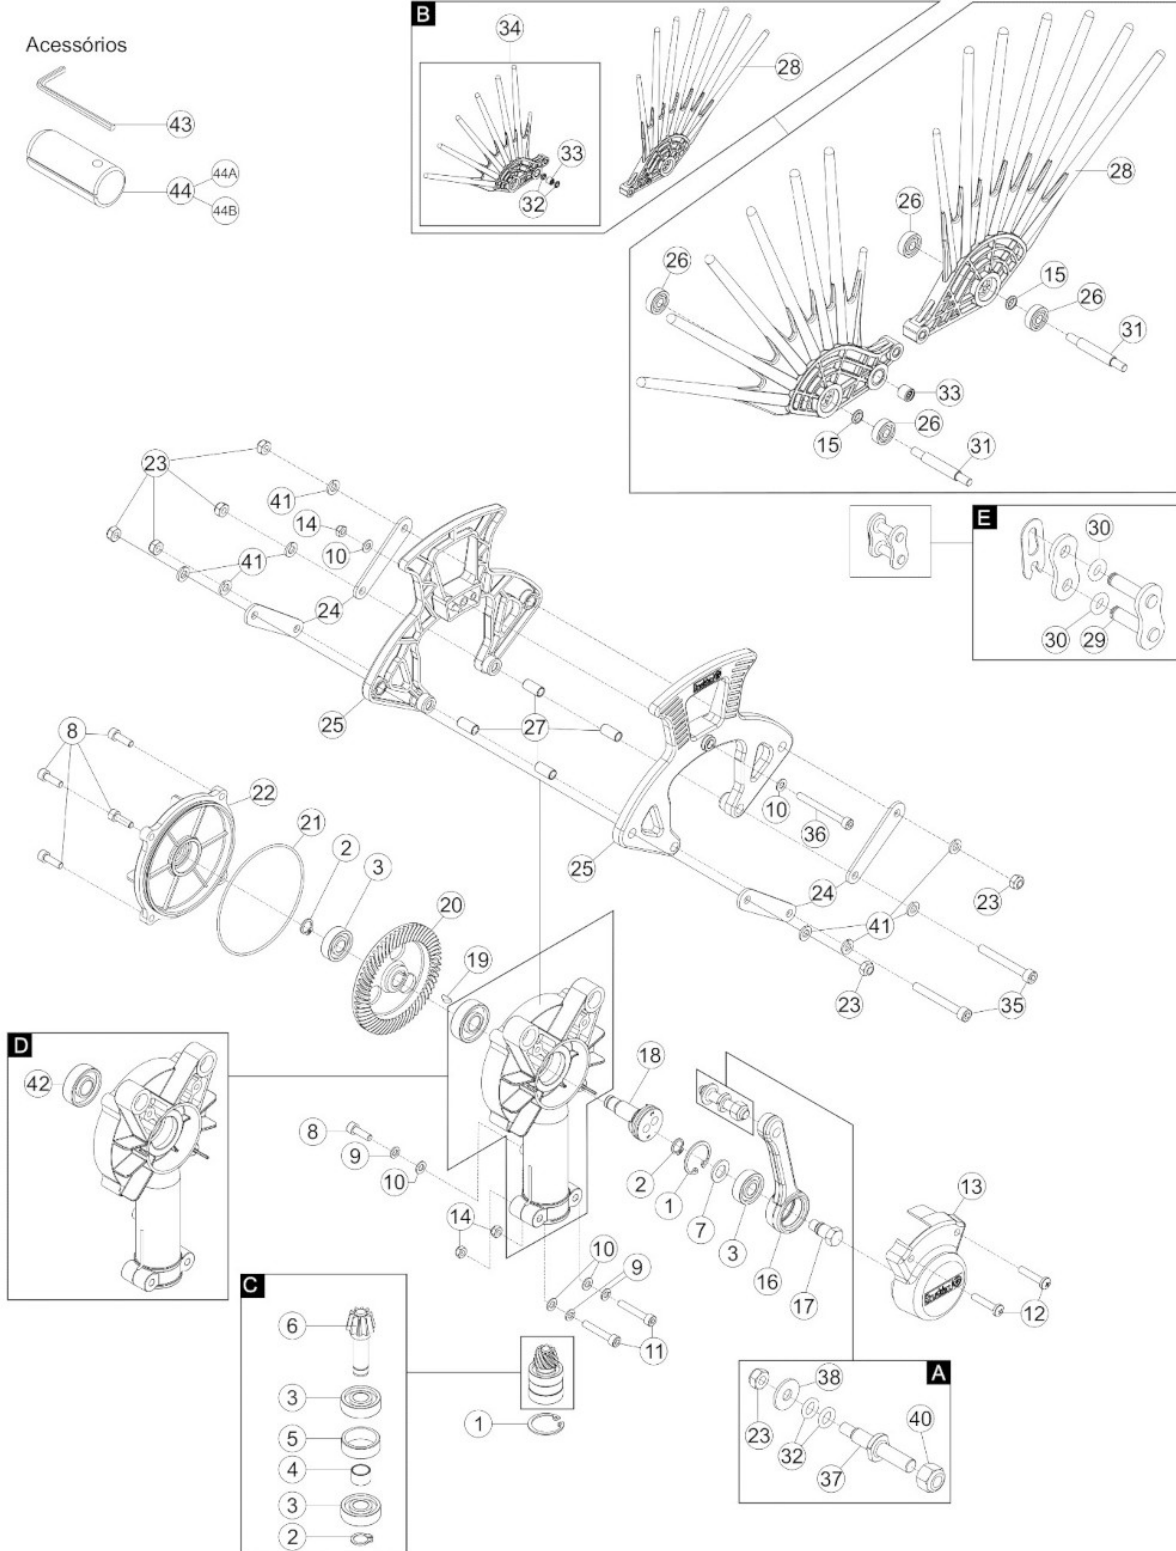

PÁG.

DERRICADOR BRUDDEN DCM-15 2V BP-35

5

DERRICADOR BRUDDEN DCM-15 2V BP-35

DCM_15_EX

DERRICADOR BRUDDEN DCM-15 2V BP-35

Continuação

Ref.	CÓDIGO	DESCRIÇÃO	QTD.	Ref.	CÓDIGO	DESCRIÇÃO	QTD.
00	72000211	DERRICADOR BRUDDEN DCM-15 2V BP-35	1				
A	976362	KIT EIXO 2V	1				
B	970129	KIT HASTES P8	1				
C	936233	CONJUNTO PINHAO 7T BP-35	1				
D	992339	KIT GABINETE + ROLAMENTO	1				
E	994225	ELO COMPL. C/ ANEL	1				
1	9009250	ANEL RETENCAO P/ FURO Ø26 DIN 472 ACO	1				
2	9003164	ANEL RET P/ EIXO Ø10 DIN471 ACO MOLA FOS	1				
3	9013636	ROL. FIXO 1 CAR. DE ESF 10 26 8 6000 DDU	1				
4	5517587	ANEL ESPACADOR INTERNO	1				
5	5516926	ANEL DE ENCOSTO	1				
6	933045	PINHAO C/ TAMPAO BP-35	1				
7	5016388	ARRUELA LISA NBR12656 GA 10,5X18X1,6 A4L	1				
8	9013100	PF.CB.CIL.SX.INT.M5X0,8X16 RT A2 INOX	1				
9	9009221	ARRUELA DE PRESSAO B 5MM INOX POL.	1				
10	9009310	ARRUELA L. NBR12656 GA 5,3X10X1 INOX A2	1				
11	9043028	PF.CB.CIL.SX.INT.M5X0,8X30 RP 12.9 ZFPN	1				
12	9009669	PF.CB.PN.FPH.M5X0,8X25 RT A2 INOX	1				
13	3011257	TAMPA MENOR	1				
14	9010017	PORCA AUTOTRAV. INSERTO NYLON M5X8 INOX	1				
15	5519267	ANEL DE ENCOSTO	1				
16	4031279	BIELA USINADA 2V	1				
17	4037276	EIXO DO VIRABREQUIM	1				
18	4033686	VIRABREQUIM 2V (USINADO) HS/BP	1				
19	4013560	CHAVETA MEIA LUA DIN 6888 3X3,68X8,62MM	1				
20	4017569	COROA (SPIRAL BEVEL GEAR)	1				
21	8001654	ANEL O'RING NBR DIAM. 88,62X1,78 OR1-43	1				
22	2006239	TAMPA DO GABINETE	1				
23	9001751	PORCA ACO INOX SX. PARLOCK M6X1,0	1				
24	5014515	PLACA DE REFORCO V-07 (ZINCADO)	1				
25	3018880	SUPORTE DAS HASTES INTEGRADO	1				
26	9026640	ROL. FIXO 1 CAR. DE ESF 8 22 7 608 DD C3	1				
27	5531788	BATENTE DO SUPORTE DAS HASTES	1				
28	960088	HASTE DIR. 7D	1				
29	9030563	ELO DE CORRENTE DID-60	1				
30	8001795	ANEL O'RING NBR DIAM. 5,23X2,62 OR1-107	1				
31	4034148	EIXO DO SUPORTE	1				
32	8001298	ANEL O'RING NBR DIAM. 7,30X2,40MM	1				
33	9032059	ROLAMENTO DE AGULHA HK 0810	1				
34	994227	HASTE ESQ. C/ ROLAMENTO	1				
35	9042891	PF.CB.CIL.SX.INT.M6X1X50 RT 12.9 ZFPN	1				
36	9043011	PF.CB.CIL.SX.INT M5X0,8X50 CL12.9 ZFPN	1				
37	9307013	EIXO DA BIELA 2V	1				
38	5005999	ARRUELA L. NBR12656 GA 6,6X18X1,6 INOX A2	1				
39	9234165	GRAXA KLUBERPLEX 41-132 EMB. 0,4 KG	1				
40	9030669	PORCA AUTOTRAVANTE INSERTO NYLON M8 A2N	1				
41	9025013	ARRUELA DE PRESSAO B 6MM A 4 NBR5854	1				
42	9026633	ROL. FIXO 1 CAR DE ESF 12 32 10 6201 DDU	1				
43	9013085	CHAVE ALLEN 4MM	1				
44	2001239	CALCO DO VARAO DCM	1				
44A	2004137	CALCO DO VARAO ESPECIAL (ST)	1				
44B	2004568	CALCO DO VARAO DIAM. 25	1				