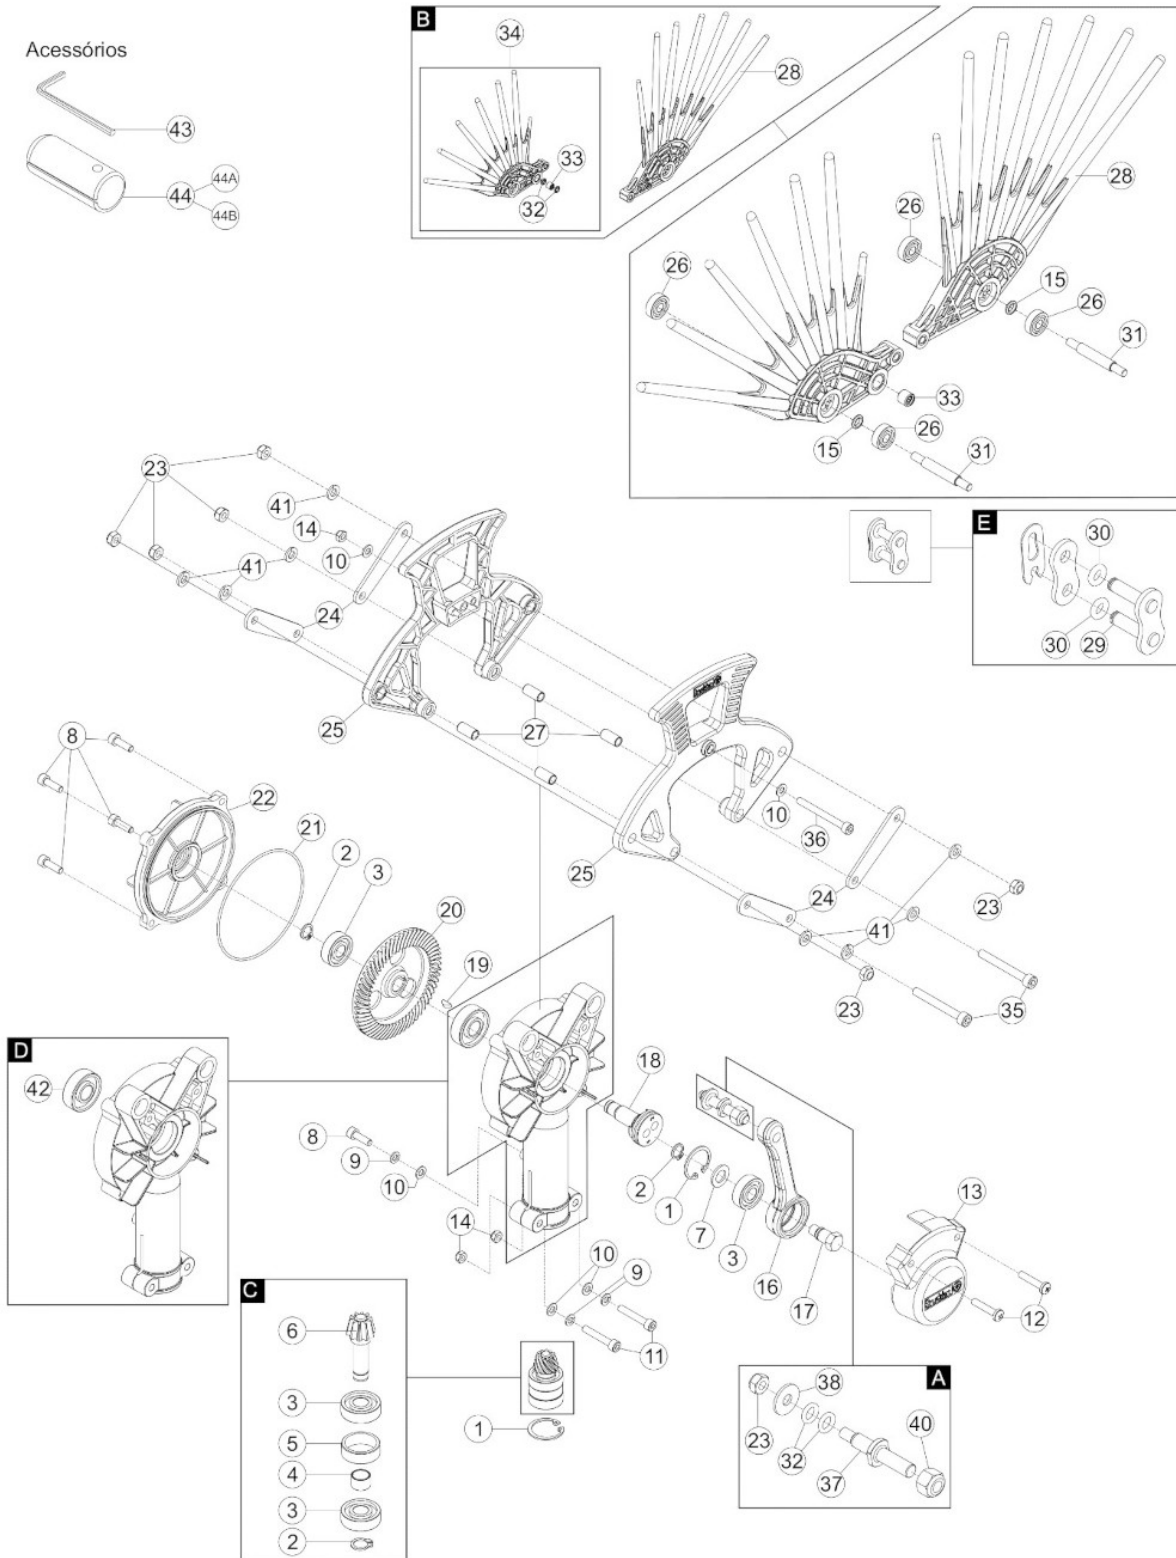

Acessórios

DCM_15_EX

DERRICADOR BRUDDEN DCM-15 2V C/T 230X

Continuação

Ref.	CÓDIGO	DESCRIÇÃO	QTD.	Ref.	CÓDIGO	DESCRIÇÃO	QTD.
00	72000210	DERRICADOR BRUDDEN DCM-15 2V C/T 230X	1				
A	976362	KIT EIXO 2V	1				
B	970129	KIT HASTES P8	1				
C	936240	CONJUNTO PINHAO 10T (T-230)	1				
D	992339	KIT GABINETE + ROLAMENTO	1				
E	994225	ELO COMPL. C/ ANEL	1				
1	9009250	ANEL RETENCAO P/ FURO Ø26 DIN 472 ACO	1				
2	9003164	ANEL RET P/ EIXO Ø10 DIN471 ACO MOLA FOS	1				
3	9013636	ROL. FIXO 1 CAR. DE ESF 10 26 8 6000 DDU	1				
4	5517587	ANEL ESPACADOR INTERNO	1				
5	5516926	ANEL DE ENCOSTO	1				
6	933039	PINHAO C/ TAMPAO DCM	1				
7	5016388	ARRUELA LISA NBR12656 GA 10,5X18X1,6 A4L	1				
8	9013100	PF.CB.CIL.SX.INT.M5X0,8X16 RT A2 INOX	1				
9	9009221	ARRUELA DE PRESSAO B 5MM INOX POL.	1				
10	9009310	ARRUELA L. NBR12656 GA 5,3X10X1 INOX A2	1				
11	9043028	PF.CB.CIL.SX.INT.M5X0,8X30 RP 12.9 ZFPN	1				
12	9009669	PF.CB.PN.FPH.M5X0,8X25 RT A2 INOX	1				
13	3011257	TAMPA MENOR	1				
14	9010017	PORCA AUTOTRAV. INSERTO NYLON M5X8 INOX	1				
15	5519267	ANEL DE ENCOSTO	1				
16	4031279	BIELA USINADA 2V	1				
17	4037276	EIXO DO VIRABREQUIM	1				
18	4030050	VIRABREQUIM 2V (USINADO) T-230	1				
19	4013560	CHAVETA MEIA LUA DIN 6888 3X3,68X8,62MM	1				
20	4017569	COROA (SPIRAL BEVEL GEAR)	1				
21	8001654	ANEL O'RING NBR DIAM. 88,62X1,78 OR1-43	1				
22	2006239	TAMPA DO GABINETE	1				
23	9001751	PORCA ACO INOX SX. PARLOCK M6X1,0	1				
24	5014515	PLACA DE REFORCO V-07 (ZINCADO)	1				
25	3018880	SUPORTE DAS HASTES INTEGRADO	1				
26	9026640	ROL. FIXO 1 CAR. DE ESF 8 22 7 608 DD C3	1				
27	5531788	BATENTE DO SUPORTE DAS HASTES	1				
28	960088	HASTE DIR. 7D	1				
29	9030563	ELO DE CORRENTE DID-60	1				
30	8001795	ANEL O'RING NBR DIAM. 5,23X2,62 OR1-107	1				
31	4034148	EIXO DO SUPORTE	1				
32	8001298	ANEL O'RING NBR DIAM. 7,30X2,40MM	1				
33	9032059	ROLAMENTO DE AGULHA HK 0810	1				
34	994227	HASTE ESQ. C/ ROLAMENTO	1				
35	9042891	PF.CB.CIL.SX.INT.M6X1X50 RT 12.9 ZFPN	1				
36	9043011	PF.CB.CIL.SX.INT M5X0,8X50 CL12.9 ZFPN	1				
37	9307013	EIXO DA BIELA 2V	1				
38	5005999	ARRUELA L. NBR12656 GA 6,6X18X1,6 INOX A2	1				
39	9234165	GRAXA KLUBERPLEX 41-132 EMB. 0,4 KG	1				
40	9030669	PORCA AUTOTRAVANTE INSERTO NYLON M8 A2N	1				
41	9025013	ARRUELA DE PRESSAO B 6MM A 4 NBR5854	1				
42	9026633	ROL. FIXO 1 CAR DE ESF 12 32 10 6201 DDU	1				
43	9013085	CHAVE ALLEN 4MM	1				
44	2001239	CALCO DO VARAO DCM	1				
44A	2004137	CALCO DO VARAO ESPECIAL (ST)	1				
44B	2004568	CALCO DO VARAO DIAM. 25	1				