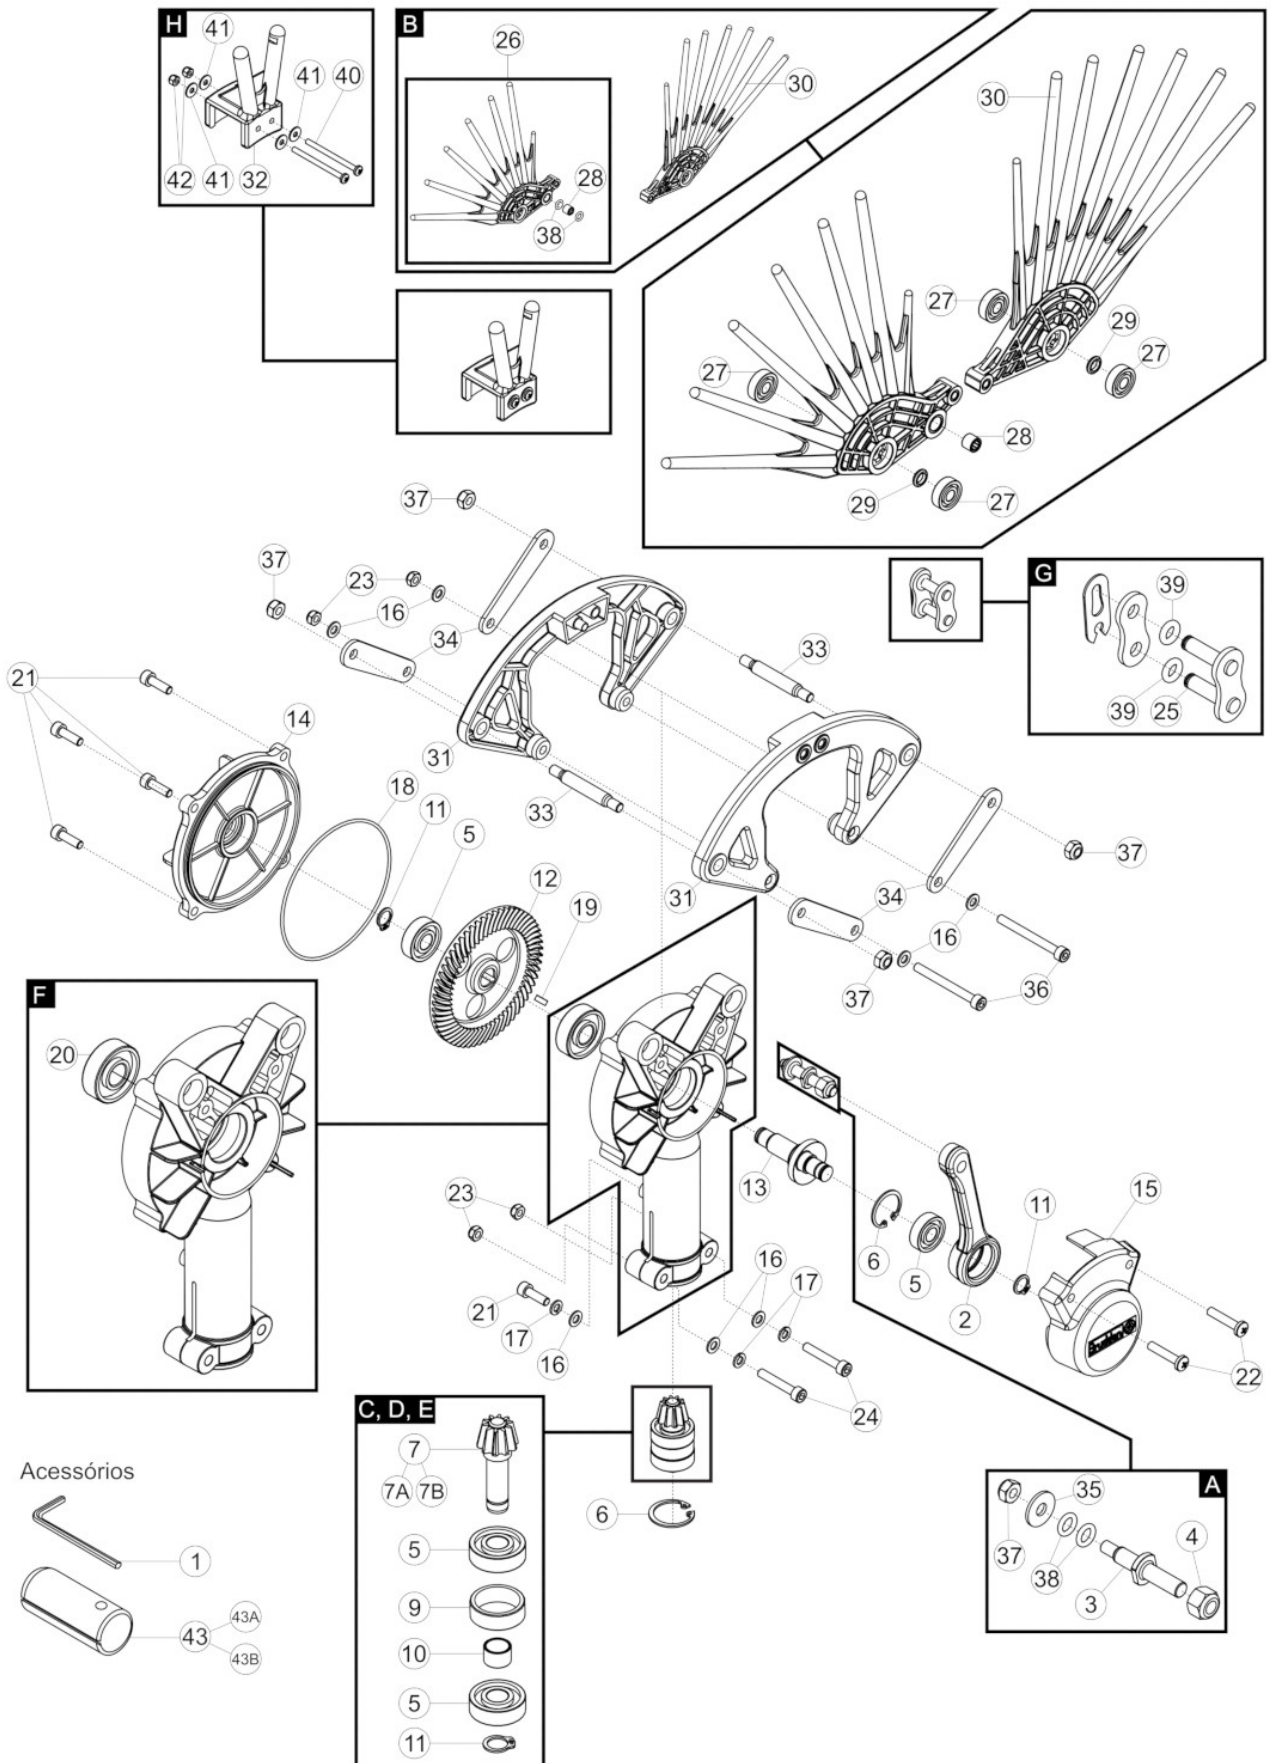

CONJUNTOS DE MONTAGEM	PÁG.
DERRICADOR DE CAFE DCM-11 PLUS - HS	5

DERRICADOR DE CAFE DCM-11 PLUS - HS

DCM_11PLUS_EX

DERRICADOR DE CAFE DCM-11 PLUS - HS

Continuação

Ref.	CÓDIGO	DESCRIÇÃO	QTD.	Ref.	CÓDIGO	DESCRIÇÃO	QTD.
00	72000219	DERRICADOR DE CAFE DCM-11 PLUS - HS	1				
A	976362	KIT EIXO 2V	1				
B	994348	KIT HASTES DCM-11 PLUS	1				
E	947277	CONJUNTO PINHAO ESPECIAL (HS)	1				
F	992339	KIT GABINETE + ROLAMENTO	1				
G	994225	ELO COMPL. C/ ANEL	1				
H	995023	KIT PROTEÇÃO FRONTAL	1				
1	9013085	CHAVE ALLEN 4MM	1				
2	4031279	BIELA USINADA 2V	1				
3	9307013	EIXO DA BIELA 2V	1				
4	9030669	PORCA AUTOTRAVANTE INSERTO NYLON M8 A2N	1				
5	9013636	ROL. FIXO 1 CAR. DE ESF 10 26 8 6000 DDU	1				
6	9009250	ANEL RETENCAO P/ FURO Ø26 DIN 472 ACO	1				
7B	947260	PINHAO ESPECIAL C/ TAMPAO (HS)	1				
8	9234165	GRAXA KLUBERPLEX 41-132 EMB. 0,4 KG	1				
9	5516926	ANEL DE ENCOSTO	1				
10	5517587	ANEL ESPACADOR INTERNO	1				
11	9003164	ANEL RET P/ EIXO Ø10 DIN471 ACO MOLA FOS	1				
12	4017569	COROA (SPIRAL BEVEL GEAR)	1				
13	4037880	VIRABREQUIM (USINADO)	1				
14	2006239	TAMPA DO GABINETE	1				
15	3011257	TAMPA MENOR	1				
16	9009310	ARRUELA L. NBR12656 GA 5,3X10X1 INOX A2	1				
17	9009221	ARRUELA DE PRESSAO B 5MM INOX POL.	1				
18	8001654	ANEL O'RING NBR DIAM. 88,62X1,78 OR1-43	1				
19	4013560	CHAVETA MEIA LUA DIN 6888 3X3,68X8,62MM	1				
20	9026633	ROL. FIXO 1 CAR DE ESF 12 32 10 6201 DDU	1				
21	9013100	PF.CB.CIL.SX.INT.M5X0,8X16 RT A2 INOX	1				
22	9009669	PF.CB.PN.FPH.M5X0,8X25 RT A2 INOX	1				
23	9010017	PORCA AUTOTRAV. INSERTO NYLON M5X8 INOX	1				
24	9043028	PF.CB.CIL.SX.INT.M5X0,8X30 RP 12.9 ZFPN	1				
25	9030563	ELO DE CORRENTE DID-60	1				
26	994347	HASTE ESQ. 7D C/ ROLAMENTO	1				
27	9026640	ROL. FIXO 1 CAR. DE ESF 8 22 7 608 DD C3	1				
28	9032059	ROLAMENTO DE AGULHA HK 0810	1				
29	5519267	ANEL DE ENCOSTO	1				
30	994320	HASTE DIR. 7D (PRETO)	1				
31	3012699	SUPORTE DAS HASTE V-07	1				
32	3022027	PROTECAO FRONTAL (PRETO)	1				
33	4016044	EIXO DO SUPORTE V-07	1				
34	5014515	PLACA DE REFORCO V-07 (ZINCADO)	1				
35	5005999	ARRUELA L. NBR12656 GA 6,6X18X1,6 INOX A2	1				
36	9043011	PF.CB.CIL.SX.INT M5X0,8X50 CL12.9 ZFPN	1				
37	9001751	PORCA ACO INOX SX. PARLOCK M6X1,0	1				
38	8001298	ANEL O'RING NBR DIAM. 7,30X2,40MM	1				
39	8001795	ANEL O'RING NBR DIAM. 5,23X2,62 OR1-107	1				
40	9027791	PF.CB.PN.FPH.M4X0,7X55 RT ACO A2N	1				
41	5002541	ARRUELA LISA 4,3X12X1MM M4 DIN9021 ZB	1				
42	9027822	PORCA AUTOTRAV. INSERTO NYLON M4 A2N	1				
43	2001239	CALCO DO VARAO DCM	1				
43A	2004137	CALCO DO VARAO ESPECIAL (ST)	1				
43B	2004568	CALCO DO VARAO DIAM. 25	1				