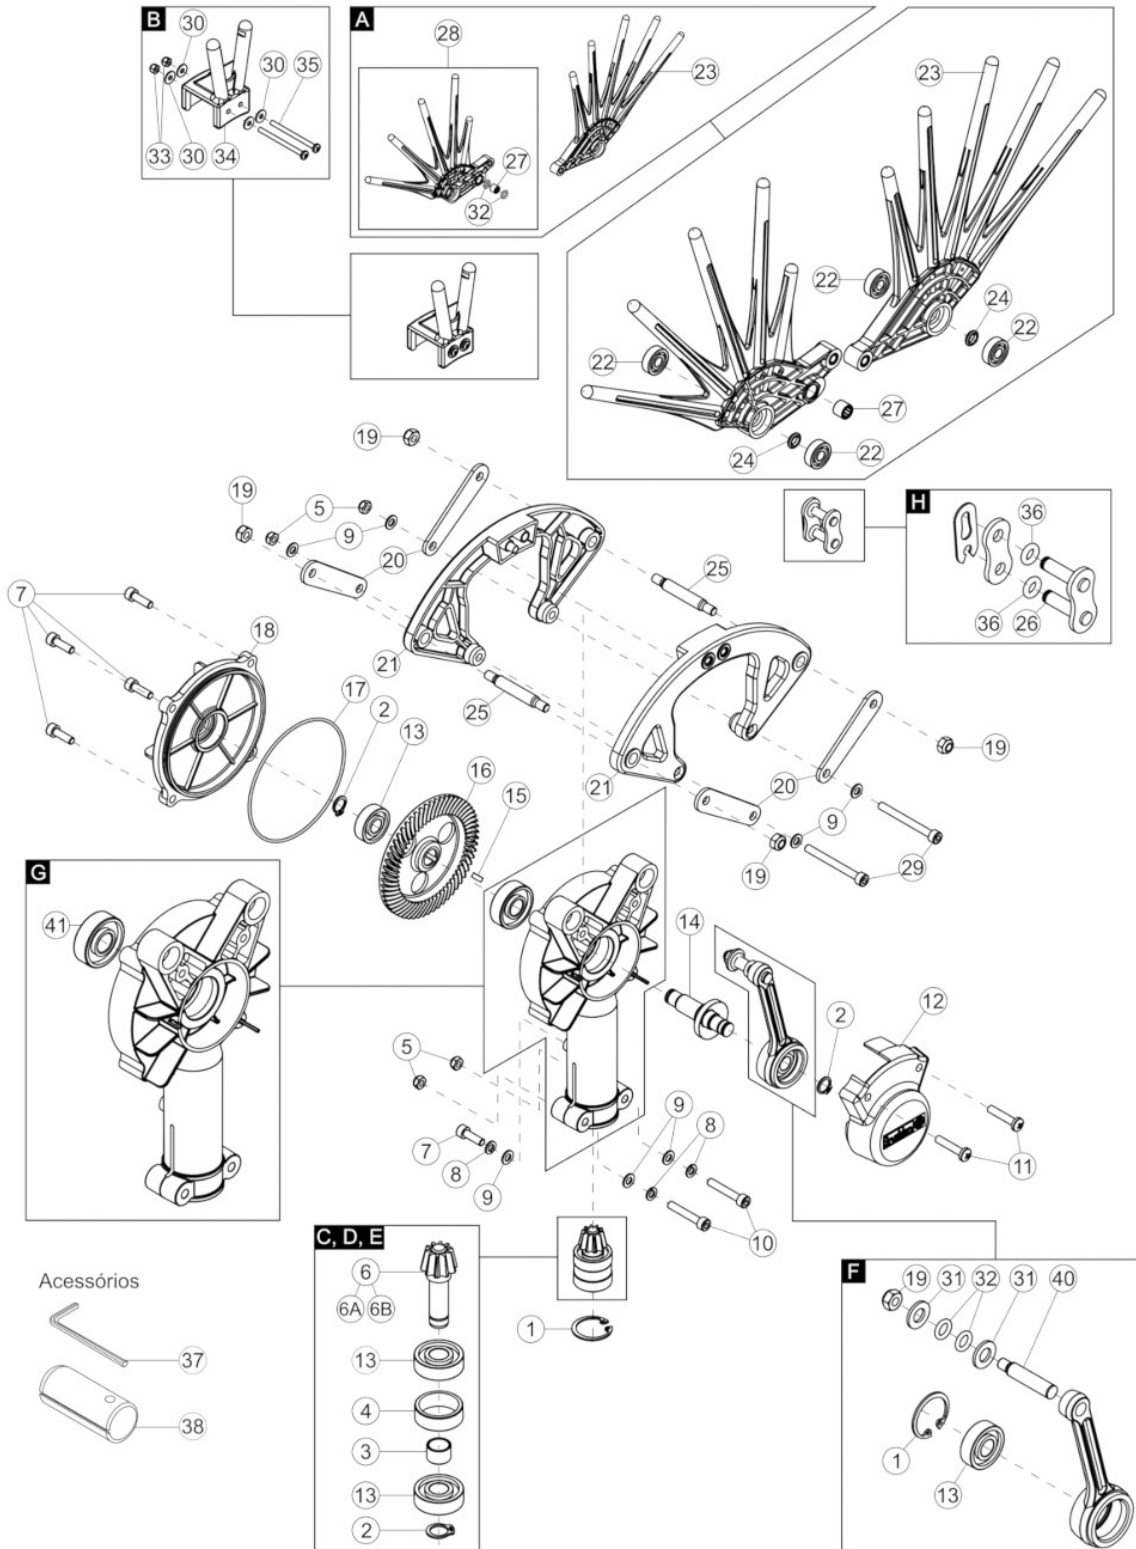

DERRICADOR MANUAL DE CAFE DCM-11 HS

DCM_11_EX

DERRICADOR MANUAL DE CAFE DCM-11 HS

Continuação

Ref.	CÓDIGO	DESCRIÇÃO	QTD.	Ref.	CÓDIGO	DESCRIÇÃO	QTD.
00	72000392	DERRICADOR MANUAL DE CAFE DCM-11 HS	1				
A	955472	KIT HASTES P8 DCM-11	1				
B	936196	KIT PROTECAO FRONTAL	1				
D	947277	CONJUNTO PINHAO ESPECIAL (HS)	1				
F	992340	KIT BIELA COMPL P/ DCM-11	1				
G	992339	KIT GABINETE + ROLAMENTO	1				
H	994225	ELO COMPL. C/ ANEL	1				
1	9009250	ANEL RETENCAO P/ FURO Ø26 DIN 472 ACO	1				
2	9003164	ANEL RET P/ EIXO Ø10 DIN471 ACO MOLA FOS	1				
3	5517587	ANEL ESPACADOR INTERNO	1				
4	5516926	ANEL DE ENCOSTO	1				
5	9010017	PORCA AUTOTRAV. INSERTO NYLON M5X8 INOX	1				
6B	947260	PINHAO ESPECIAL C/ TAPPAO (HS)	1				
7	9013100	PF.CB.CIL.SX.INT.M5X0,8X16 RT A2 INOX	1				
8	9009221	ARRUELA DE PRESSAO B 5MM INOX POL.	1				
9	9009310	ARRUELA L. NBR12656 GA 5,3X10X1 INOX A2	1				
10	9043028	PF.CB.CIL.SX.INT.M5X0,8X30 RP 12.9 ZFPN	1				
11	9009669	PF.CB.PN.FPH.M5X0,8X25 RT A2 INOX	1				
12	3011257	TAMPA MENOR	1				
13	9013636	ROL. FIXO 1 CAR. DE ESF 10 26 8 6000 DDU	1				
14	4020554	VIRABREQUIM (USINADO)	1				
15	4013560	CHAVETA MEIA LUA DIN 6888 3X3,68X8,62MM	1				
16	4017569	COROA (SPIRAL BEVEL GEAR)	1				
17	8001654	ANEL O'RING NBR DIAM. 88,62X1,78 OR1-43	1				
18	2006239	TAMPA DO GABINETE	1				
19	9001751	PORCA ACO INOX SX. PARLOCK M6X1,0	1				
20	5014515	PLACA DE REFORCO V-07 (ZINCADO)	1				
21	3012699	SUPORTE DAS HASTE V-07	1				
22	9026640	ROL. FIXO 1 CAR. DE ESF 8 22 7 608 DD C3	1				
23	931454	HASTE DIR. DCM-11	1				
24	5519267	ANEL DE ENCOSTO	1				
25	4016044	EIXO DO SUPORTE V-07	1				
26	9030563	ELO DE CORRENTE DID-60	1				
27	9032059	ROLAMENTO DE AGULHA HK 0810	1				
28	948302	HASTE ESQ. COMPL. P8 DCM-11	1				
29	9043011	PF.CB.CIL.SX.INT M5X0,8X50 CL12.9 ZFPN	1				
30	5002541	ARRUELA LISA 4,3X12X1MM M4 DIN9021 ZB	1				
31	5000022	ARRUELA LISA 12656 8,4X16X1,6 FE/ZN ZB	1				
32	8001298	ANEL O'RING NBR DIAM. 7,30X2,40MM	1				
33	9027822	PORCA AUTOTRAV. INSERTO NYLON M4 A2N	1				
34	3013411	PROTECAO FRONTAL	1				
35	9027791	PF.CB.PN.FPH.M4X0,7X55 RT ACO A2N	1				
36	8001795	ANEL O'RING NBR DIAM. 5,23X2,62 OR1-107	1				
37	9013085	CHAVE ALLEN 4MM	1				
38	2001239	CALCO DO VARAO DCM	1				
38A	2004137	CALCO DO VARAO ESPECIAL (ST)	1				
39	9234165	GRAXA KLUBERPLEX 41-132 EMB. 0,4 KG	1				
40	4020666	EIXO DA BIELA (DUPLO)	1				
41	9026633	ROL. FIXO 1 CAR DE ESF 12 32 10 6201 DDU	1				