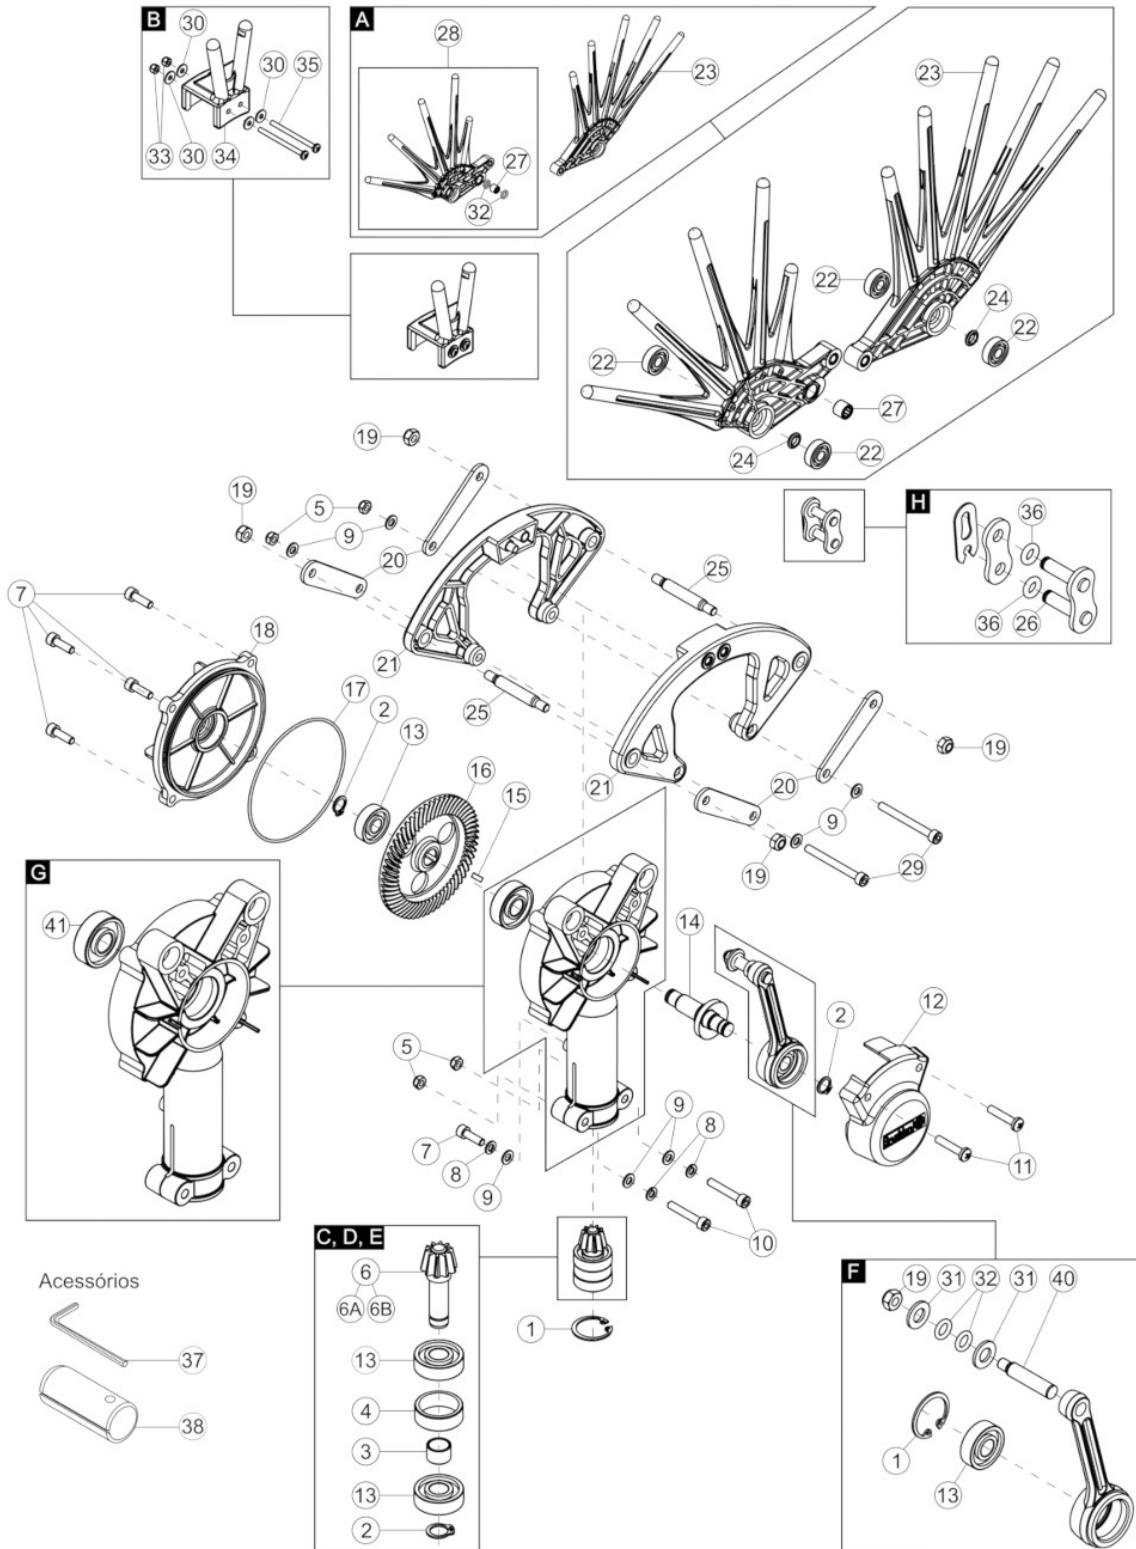

DCM_11_EX

DERRICADOR BRUDDEN DCM-11 V07 C/T 230X

Continuação

Ref.	CÓDIGO	DESCRIÇÃO	QTD.	Ref.	CÓDIGO	DESCRIÇÃO	QTD.
00	72000216	DERRICADOR BRUDDEN DCM-11 V07 C/T 230X	1				
A	955472	KIT HASTES P8 DCM-11	1				
B	936196	KIT PROTECAO FRONTAL	1				
C	936240	CONJUNTO PINHAO 10T (T-230)	1				
F	992340	KIT BIELA COMPL P/ DCM-11	1				
G	992339	KIT GABINETE + ROLAMENTO	1				
H	994225	ELO COMPL. C/ ANEL	1				
1	9009250	ANEL RETENCAO P/ FURO Ø26 DIN 472 ACO	1				
2	9003164	ANEL RET P/ EIXO Ø10 DIN471 ACO MOLA FOS	1				
3	5517587	ANEL ESPACADOR INTERNO	1				
4	5516926	ANEL DE ENCOSTO	1				
5	9010017	PORCA AUTOTRAV. INSERTO NYLON M5X8 INOX	1				
6	933039	PINHAO C/ TAPPAO DCM	1				
7	9013100	PF.CB.CIL.SX.INT.M5X0,8X16 RT A2 INOX	1				
8	9009221	ARRUELA DE PRESSAO B 5MM INOX POL.	1				
9	9009310	ARRUELA L. NBR12656 GA 5,3X10X1 INOX A2	1				
10	9043028	PF.CB.CIL.SX.INT.M5X0,8X30 RP 12.9 ZFPN	1				
11	9009669	PF.CB.PN.FPH.M5X0,8X25 RT A2 INOX	1				
12	3011257	TAMPA MENOR	1				
13	9013636	ROL. FIXO 1 CAR. DE ESF 10 26 8 6000 DDU	1				
14	4020554	VIRABREQUIM (USINADO)	1				
15	4013560	CHAVETA MEIA LUA DIN 6888 3X3,68X8,62MM	1				
16	4017569	COROA (SPIRAL BEVEL GEAR)	1				
17	8001654	ANEL O'RING NBR DIAM. 88,62X1,78 OR1-43	1				
18	2006239	TAMPA DO GABINETE	1				
19	9001751	PORCA ACO INOX SX. PARLOCK M6X1,0	1				
20	5014515	PLACA DE REFORCO V-07 (ZINCADO)	1				
21	3012699	SUPORTE DAS HASTE V-07	1				
22	9026640	ROL. FIXO 1 CAR. DE ESF 8 22 7 608 DD C3	1				
23	931454	HASTE DIR. DCM-11	1				
24	5519267	ANEL DE ENCOSTO	1				
25	4016044	EIXO DO SUPORTE V-07	1				
26	9030563	ELO DE CORRENTE DID-60	1				
27	9032059	ROLAMENTO DE AGULHA HK 0810	1				
28	948302	HASTE ESQ. COMPL. P8 DCM-11	1				
29	9043011	PF.CB.CIL.SX.INT M5X0,8X50 CL12.9 ZFPN	1				
30	5002541	ARRUELA LISA 4,3X12X1MM M4 DIN9021 ZB	1				
31	5000022	ARRUELA LISA 12656 8,4X16X1,6 FE/ZN ZB	1				
32	8001298	ANEL O'RING NBR DIAM. 7,30X2,40MM	1				
33	9027822	PORCA AUTOTRAV. INSERTO NYLON M4 A2N	1				
34	3013411	PROTECAO FRONTAL	1				
35	9027791	PF.CB.PN.FPH.M4X0,7X55 RT ACO A2N	1				
36	8001795	ANEL O'RING NBR DIAM. 5,23X2,62 OR1-107	1				
37	9013085	CHAVE ALLEN 4MM	1				
38	2001239	CALCO DO VARAO DCM	1				
38A	2004137	CALCO DO VARAO ESPECIAL (ST)	1				
39	9234165	GRAXA KLUBERPLEX 41-132 EMB. 0,4 KG	1				
40	4020666	EIXO DA BIELA (DUPLO)	1				
41	9026633	ROL. FIXO 1 CAR DE ESF 12 32 10 6201 DDU	1				