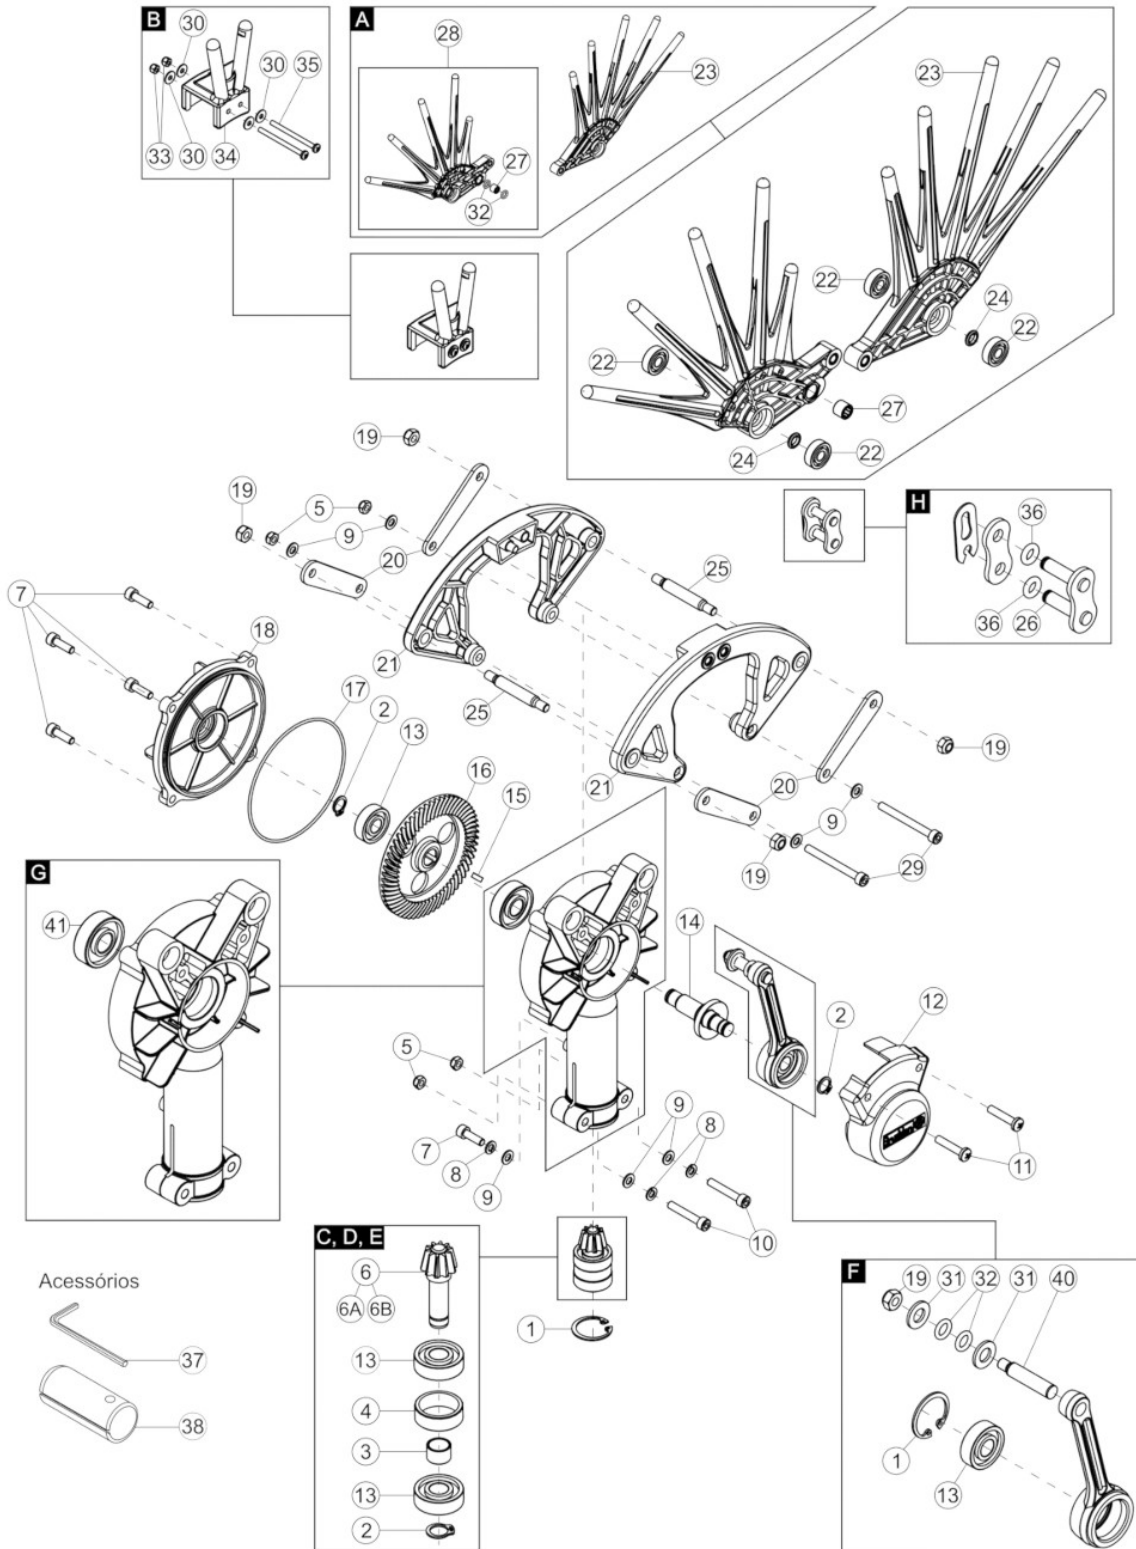

DCM_11_EX

DERRICADOR MANUAL CAFE DCM-11 V07 BP-35

Continuação

Ref.	CÓDIGO	DESCRIÇÃO	QTD.	Ref.	CÓDIGO	DESCRIÇÃO	QTD.
00	72000215	DERRICADOR MANUAL CAFE DCM-11 V07 BP-35	1				
A	955472	KIT HASTES P8 DCM-11	1				
B	936196	KIT PROTECAO FRONTAL	1				
D	936233	CONJUNTO PINHAO 7T BP-35	1				
F	992340	KIT BIELA COMPL P/ DCM-11	1				
G	992339	KIT GABINETE + ROLAMENTO	1				
H	994225	ELO COMPL. C/ ANEL	1				
01	9009250	ANEL RETENCAO P/ FURO Ø26 DIN 472 ACO	1				
02	9003164	ANEL RET P/ EIXO Ø10 DIN471 ACO MOLA FOS	1				
03	5517587	ANEL ESPACADOR INTERNO	1				
04	5516926	ANEL DE ENCOSTO	1				
05	9010017	PORCA AUTOTRAV. INSERTO NYLON M5X8 INOX	1				
6A	933045	PINHAO C/ TAMPAO BP-35	1				
07	9013100	PF.CB.CIL.SX.INT.M5X0,8X16 RT A2 INOX	1				
08	9009221	ARRUELA DE PRESSAO B 5MM INOX POL.	1				
09	9009310	ARRUELA L. NBR12656 GA 5,3X10X1 INOX A2	1				
10	9043028	PF.CB.CIL.SX.INT.M5X0,8X30 RP 12.9 ZFPN	1				
11	9009669	PF.CB.PN.FPH.M5X0,8X25 RT A2 INOX	1				
12	3011257	TAMPA MENOR	1				
13	9013636	ROL. FIXO 1 CAR. DE ESF 10 26 8 6000 DDU	1				
14	4020554	VIRABREQUIM (USINADO)	1				
15	4013560	CHAVETA MEIA LUA DIN 6888 3X3,68X8,62MM	1				
16	4017569	COROA (SPIRAL BEVEL GEAR)	1				
17	8001654	ANEL O'RING NBR DIAM. 88,62X1,78 OR1-43	1				
18	2006239	TAMPA DO GABINETE	1				
19	9001751	PORCA ACO INOX SX. PARLOCK M6X1,0	1				
20	5014515	PLACA DE REFORCO V-07 (ZINCADO)	1				
21	3012699	SUPORTE DAS HASTE V-07	1				
22	9026640	ROL. FIXO 1 CAR. DE ESF 8 22 7 608 DD C3	1				
23	931454	HASTE DIR. DCM-11	1				
24	5519267	ANEL DE ENCOSTO	1				
25	4016044	EIXO DO SUPORTE V-07	1				
26	9030563	ELO DE CORRENTE DID-60	1				
27	9032059	ROLAMENTO DE AGULHA HK 0810	1				
28	948302	HASTE ESQ. COMPL. P8 DCM-11	1				
29	9043011	PF.CB.CIL.SX.INT M5X0,8X50 CL12.9 ZFPN	1				
30	5002541	ARRUELA LISA 4,3X12X1MM M4 DIN9021 ZB	1				
31	5000022	ARRUELA LISA 12656 8,4X16X1,6 FE/ZN ZB	1				
32	8001298	ANEL O'RING NBR DIAM. 7,30X2,40MM	1				
33	9027822	PORCA AUTOTRAV. INSERTO NYLON M4 A2N	1				
34	3013411	PROTECAO FRONTAL	1				
35	9027791	PF.CB.PN.FPH.M4X0,7X55 RT ACO A2N	1				
36	8001795	ANEL O'RING NBR DIAM. 5,23X2,62 OR1-107	1				
37	9013085	CHAVE ALLEN 4MM	1				
38	2001239	CALCO DO VARAO DCM	1				
38A	2004137	CALCO DO VARAO ESPECIAL (ST)	1				
39	9234165	GRAXA KLUBERPLEX 41-132 EMB. 0,4 KG	1				
40	4020666	EIXO DA BIELA (DUPLO)	1				
41	9026633	ROL. FIXO 1 CAR DE ESF 12 32 10 6201 DDU	1				