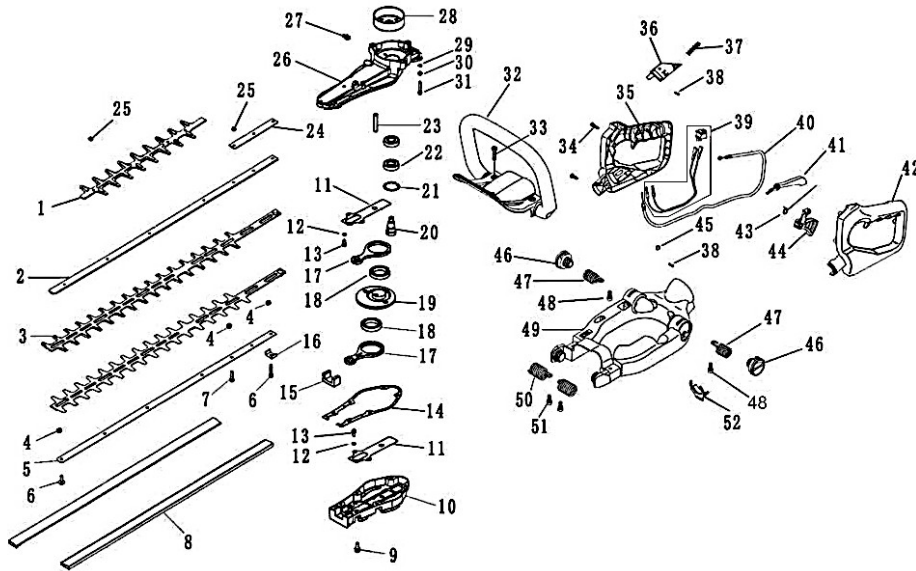

CONJUNTO DE CORTE

72000133_BVC260

Ref.	CÓDIGO	DESCRIÇÃO	QTD.	Ref.	CÓDIGO	DESCRIÇÃO	QTD.
00	72000133	CONJUNTO DE CORTE	1	26	9309673	CORPO DA CAIXA 70070010019	1
1	9309733	PROTETOR DE CORTE 02020070064	1	27	9210650	ENGRAXADEIRA BICO RETO M6X1,0	1
2	9309756	BARRA DE GUIA SUP. 02020070066	1	28	9309555	TAMBOR DA EMBREAGEM 02020050027	1
3	9309727	CORTADOR 02020070063	1	29	5014202	ARRUELA LISA 6,40X14,20X1,50 INOX POL.	1
4	9309561	GUIA DOS CORTADORES 02020160144	1	30	9025013	ARRUELA DE PRESSAO B 6MM A 4 NBR5854	1
5	9309740	BARRA DE GUIA INF. 02020070065	1	31	9042810	PF.CB.CIL.SX.INT.M6X1X30 RT 12.9 ZFPN	1
6	9043005	PF.CB.CIL.SX.INT.M5X0,8X20 RT 12.9 ZFPN	1	32	9309845	CABO DIANT. 70030030348	1
7	9202455	PF.ALLEN M5X0,8X25MM RT A2S	1	33	9009669	PF.CB.PN.FPH.M5X0,8X25 RT A2 INOX	1
8	9309762	PROTETOR DAS LAMINAS 02020070069	1	34	9004360	PF.CB.PN. 4,2X13	1
9	9202320	PF. ALLEN M5X0,8X16MM	1	35	9309785	CABO TRAS. DIR. 70030070251	1
10	9309667	TAMPA DA CAIXA 70070080064	1	36	9309791	TRAVA DO CABO 70030160014	1
11	9309615	APOIO DAS BIELAS 02020160021	1	37	9309696	MOLA 02020110054	1
12	9001231	ARRUELA DE PRESSAO B 4MM A 4 NBR5854	1	39	9309874	CHAVE LIGA-DESLIGA 02050050127	1
13	9030630	PF. ALLEN M4X12	1	40	9309868	CABO DO ACELERADOR 02050040100	1
14	9309590	VEDACAO DA CAIXA 02070010105	1	41	9309816	GATILHO DE SEGURANCA 70030070225	1
15	9309609	VEDADOR 02090030003	1	42	9314562	CABO ESQ. 70030070258	1
16	9309584	PRENDEDOR DA GUIA 02020160215	1	43	9309704	MOLA DO ACELERADOR 02020110055	1
17	9309644	BIELA 02020090008	1	44	9309800	ACELERADOR 70030070232	1
18	9314591	ROLAMENTO DA BIELA 03090010022	1	45	5002541	ARRUELA LISA 4,3X12X1MM M4 DIN9021 ZB	1
19	9309638	ENGRENAGEM 02020090043	1	46	9309851	SEDE DA MOLA 70030180177	1
20	9309650	PINHAO 02020090004	1	47	9309710	MOLA TRAS. 02020110056	1
21	9001202	ANEL RET. P/FURO Ø28 DIN472 ACOMOLA.FOS.	1	48	9014529	PF.CB.PN.FPH.M5X0,8X16 RT ACO A2L	1
22	9002288	ROLAMENTO DE ESFERAS 6001 DDU C3	1	49	9309839	BASE DOS CABOS 70030180184	1
23	9309621	EIXO DA ENGRENAGEM 02020090045	1	50	9309680	MOLA 02020110053	1
24	9309578	REFORCO DO CABO 02020160465	1	51	9016149	PF.CB.CIL. M5X0,8X12 ASL (ZA)	1
25	9010017	PORCA AUTOTRAV. INSERTO NYLON M5X8 INOX	1	52	9309822	TRAVA DO CABO TRAS. 70030160072	1