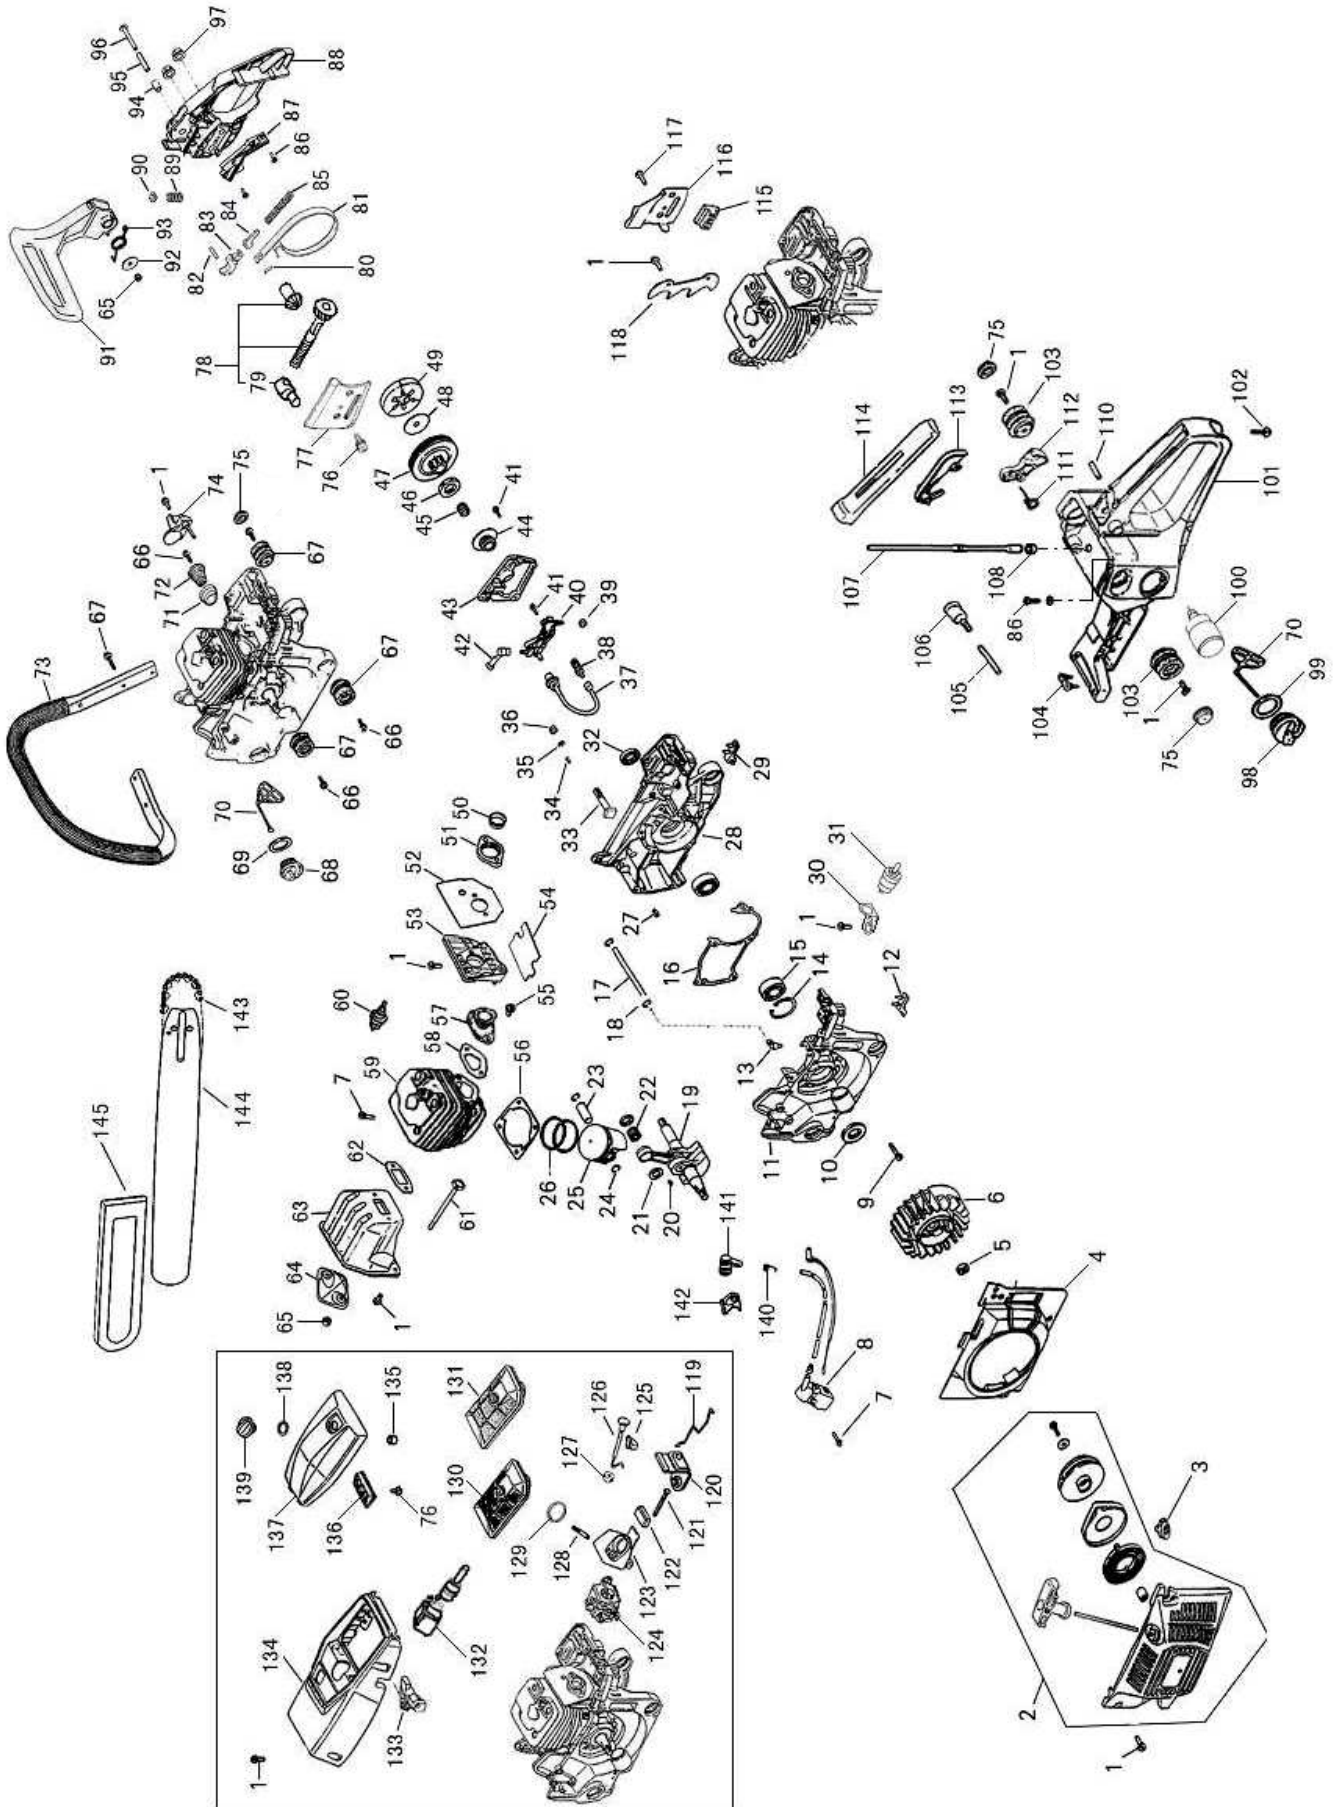

CATÁLOGO DE PEÇAS

BM520

Motosserra

Item	Código	Descrição	Qtd.	Clas.
1	9024433	Parafuso allen M5 x 16	18	D
2	9314480	Partida completa	1	C
3	9314289	Guarnição das agulhas	1	C
4	9310481	Defletor de ar	1	D
5	9206750	Contra porca M8 x 1,0	1	D
6	9309466	Volante magnético	1	D
7	9043005	Parafuso allen M5 x 20	6	D
8	9310498	Bobina de ignição	1	D
9	9020292	Parafuso allen M5 x 25	5	D
10	9310506	Retentor	1	B
11	9310512	Carter esquerdo	1	D
12	9310529	Limitador esquerdo	1	D
13	9310535	Cotovelo do pulso	1	D
14	9201869	Anel elástico I-35	1	D
15	9229744	Rolamento 6202 C3	2	C
16	9310541	Vedação do carter	1	C
17	9236046	Mangueira	1	C
18	9206973	Clip	2	D
19	9310908	Girabrequim	1	D
20	9298946	Chaveta	1	D
21	9310914	Arruela de ajuste	2	C
22	9314295	Rolamento de agulha	1	C
23	9310943	Pino do pistão	1	C
24	9310920	Anel de trava	2	C
25	9310937	Pistão	1	C
26	9310950	Anel do pistão	2	B
27	9310564	Pino de guia	2	D
28	9310570	Carter direito	1	D
29	9310587	Limitador direito	1	D
30	9314303	Suporte do interruptor	1	D
31	9314310	Interruptor	1	A
32	9310647	Retentor	1	C
33	9309940	Tirante do sabre	2	C
34	9310601	Respiro do tanque de óleo	1	D
35	9314326	Anel de trava	1	D
36	9310630	Filtro de espuma	1	A
37	9310653	Mangueira da bomba de óleo	1	C
38	9310660	Filtro de óleo	1	D
39	9310676	Vedador do parafuso de regulagem	1	A
40	9310682	Bomba de óleo	1	D
41	9024806	Parafuso phillips M4 x 15	5	D
42	9310699	Mangueira saída de óleo	1	B
43	9310707	Tampa da bomba óleo	1	D
44	9314332	Acionamento da bomba	1	A
45	9310713	Rolamento do tambor	1	C
46	9309957	Pinhão 3/8"	1	A
47	9309963	Tambor da embreagem	1	C
48	9310736	Arruela de apoio	1	D
49	9310742	Embreagem	1	D
50	9310972	Anel de vedação	1	D