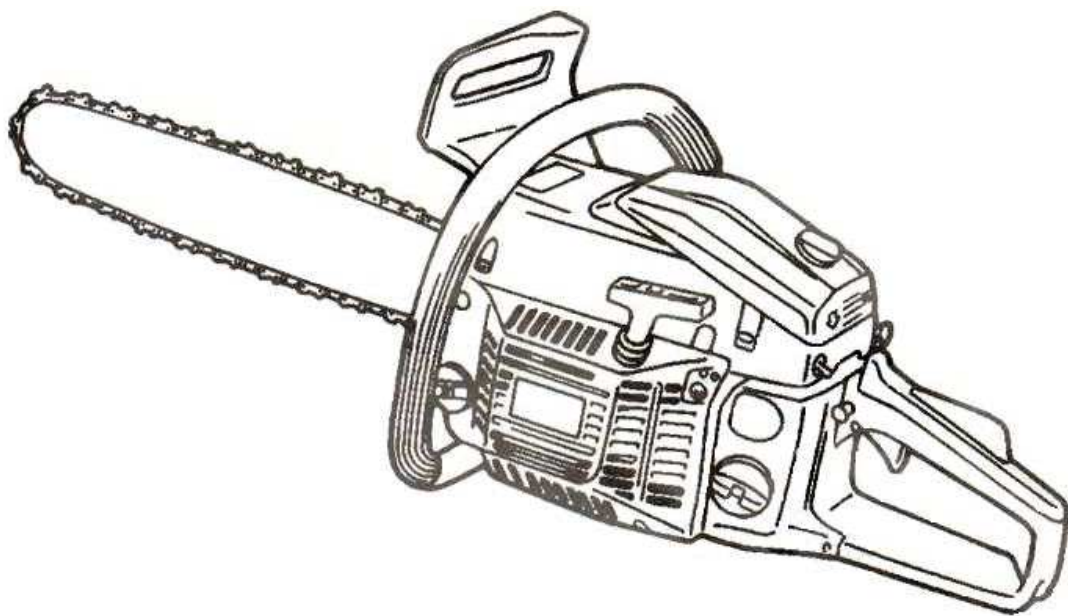

CATÁLOGO DE PEÇAS

BM520

Motosserra

Item	Código	Descrição	Qtd.	Clas.
1	9024433	Parafuso allen M5 x 16	18	D
2	9314480	Partida completa	1	C
3	9314289	Guarnição das agulhas	1	C
4	9310481	Defletor de ar	1	D
5	9206750	Contra porca M8 x 1,0	1	D
6	9309466	Volante magnético	1	D
7	9043005	Parafuso allen M5 x 20	6	D
8	9310498	Bobina de ignição	1	D
9	9020292	Parafuso allen M5 x 25	5	D
10	9310506	Retentor	1	B
11	9310512	Carter esquerdo	1	D
12	9310529	Limitador esquerdo	1	D
13	9310535	Cotovelo do pulso	1	D
14	9201869	Anel elástico I-35	1	D
15	9229744	Rolamento 6202 C3	2	C
16	9310541	Vedação do carter	1	C
17	9236046	Mangueira	1	C
18	9206973	Clip	2	D
19	9310908	Girabrequim	1	D
20	9298946	Chaveta	1	D
21	9310914	Arruela de ajuste	2	C
22	9314295	Rolamento de agulha	1	C
23	9310943	Pino do pistão	1	C
24	9310920	Anel de trava	2	C
25	9310937	Pistão	1	C
26	9310950	Anel do pistão	2	B
27	9310564	Pino de guia	2	D
28	9310570	Carter direito	1	D
29	9310587	Limitador direito	1	D
30	9314303	Suporte do interruptor	1	D
31	9314310	Interruptor	1	A
32	9310647	Retentor	1	C
33	9309940	Tirante do sabre	2	C
34	9310601	Respiro do tanque de óleo	1	D
35	9314326	Anel de trava	1	D
36	9310630	Filtro de espuma	1	A
37	9310653	Mangueira da bomba de óleo	1	C
38	9310660	Filtro de óleo	1	D
39	9310676	Vedador do parafuso de regulagem	1	A
40	9310682	Bomba de óleo	1	D
41	9024806	Parafuso phillips M4 x 15	5	D
42	9310699	Mangueira saída de óleo	1	B
43	9310707	Tampa da bomba óleo	1	D
44	9314332	Acionamento da bomba	1	A
45	9310713	Rolamento do tambor	1	C
46	9309957	Pinhão 3/8"	1	A
47	9309963	Tambor da embreagem	1	C
48	9310736	Arruela de apoio	1	D
49	9310742	Embreagem	1	D
50	9310972	Anel de vedação	1	D